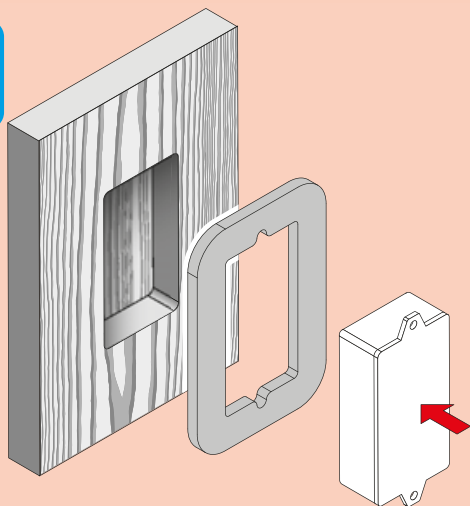

Nový bezdrátový systém ovládání dveří
senzorový snímač pohybu.

Až 10 senzorů pro
dveře.

umístění Wave senzoru

Wave senzor by neměl být umístěn za zrcadly nebo kovovými čelními plochami.

option

Až 10 senzorů na dveře.