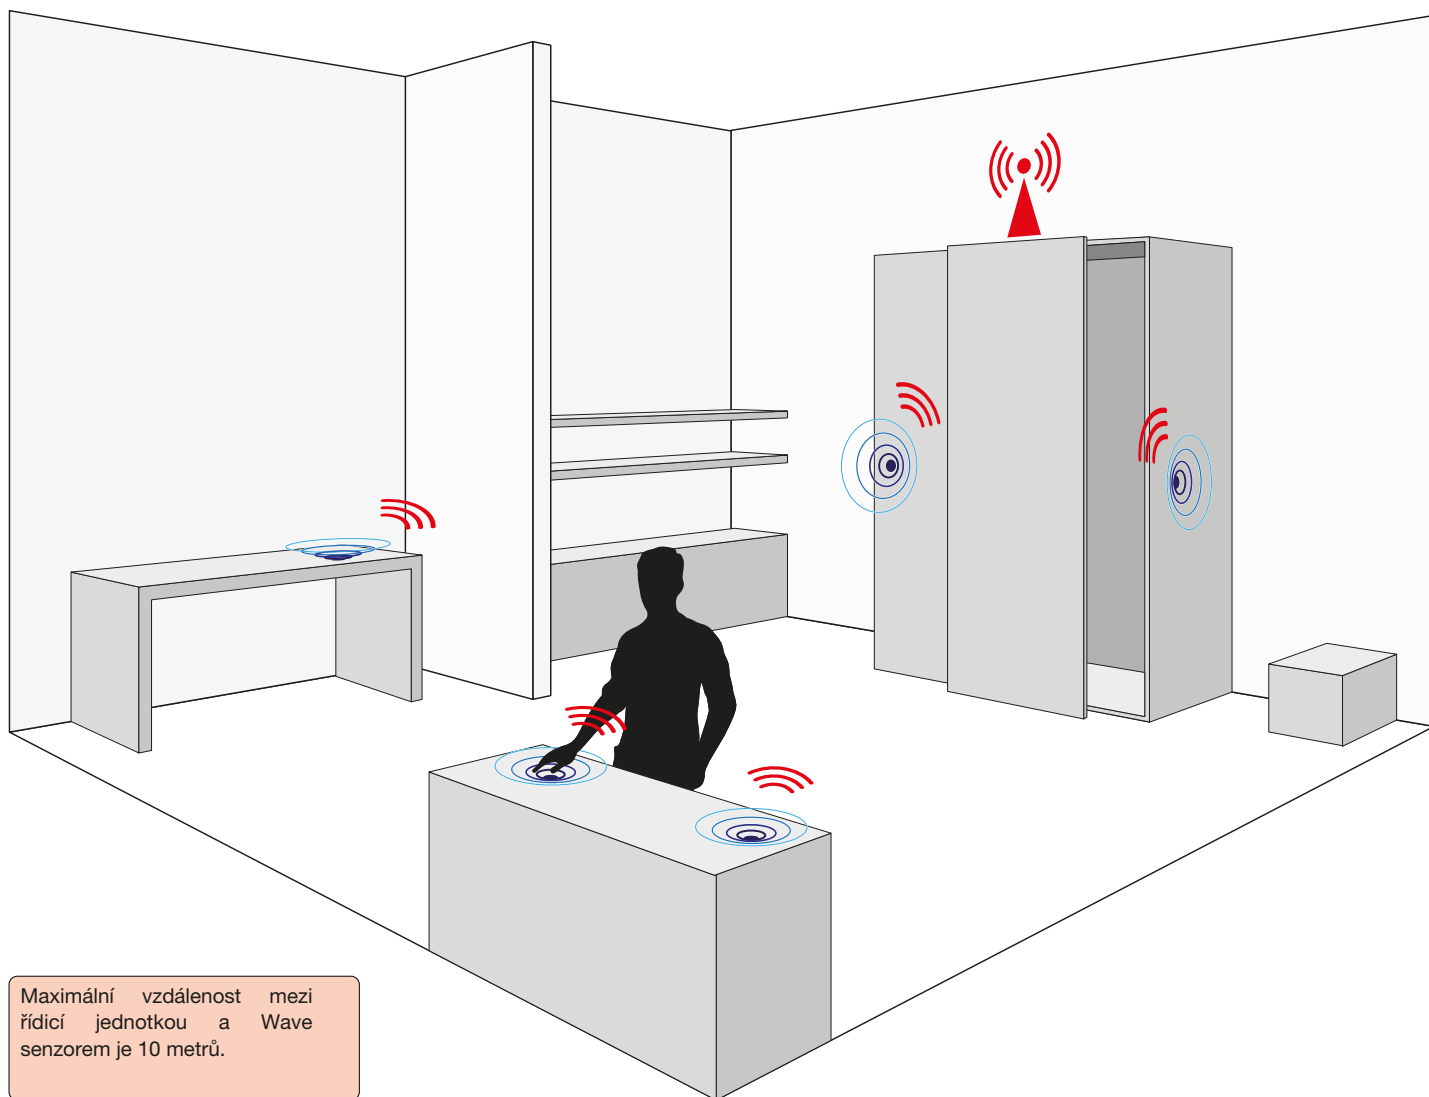

Nový bezdrátový systém ovládání dveří
senzorový snímač pohybu.

Až 10 senzorů pro
dveře.

umístění Wave senzoru

Wave senzor by neměl být umístěn za zrcadly nebo kovovými čelními plochami.

option

Až 10 senzorů na dveře.