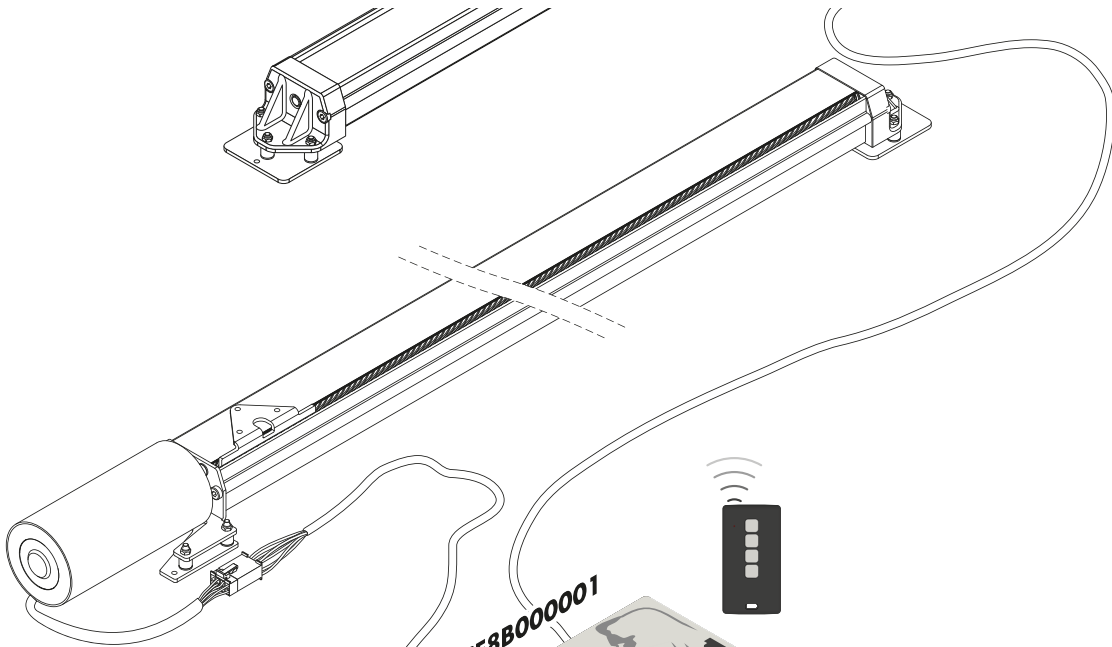

Smart Home
SYSTEMS

BMO1CE8B000001

BMO1CO90000001

Na straně zákazníka