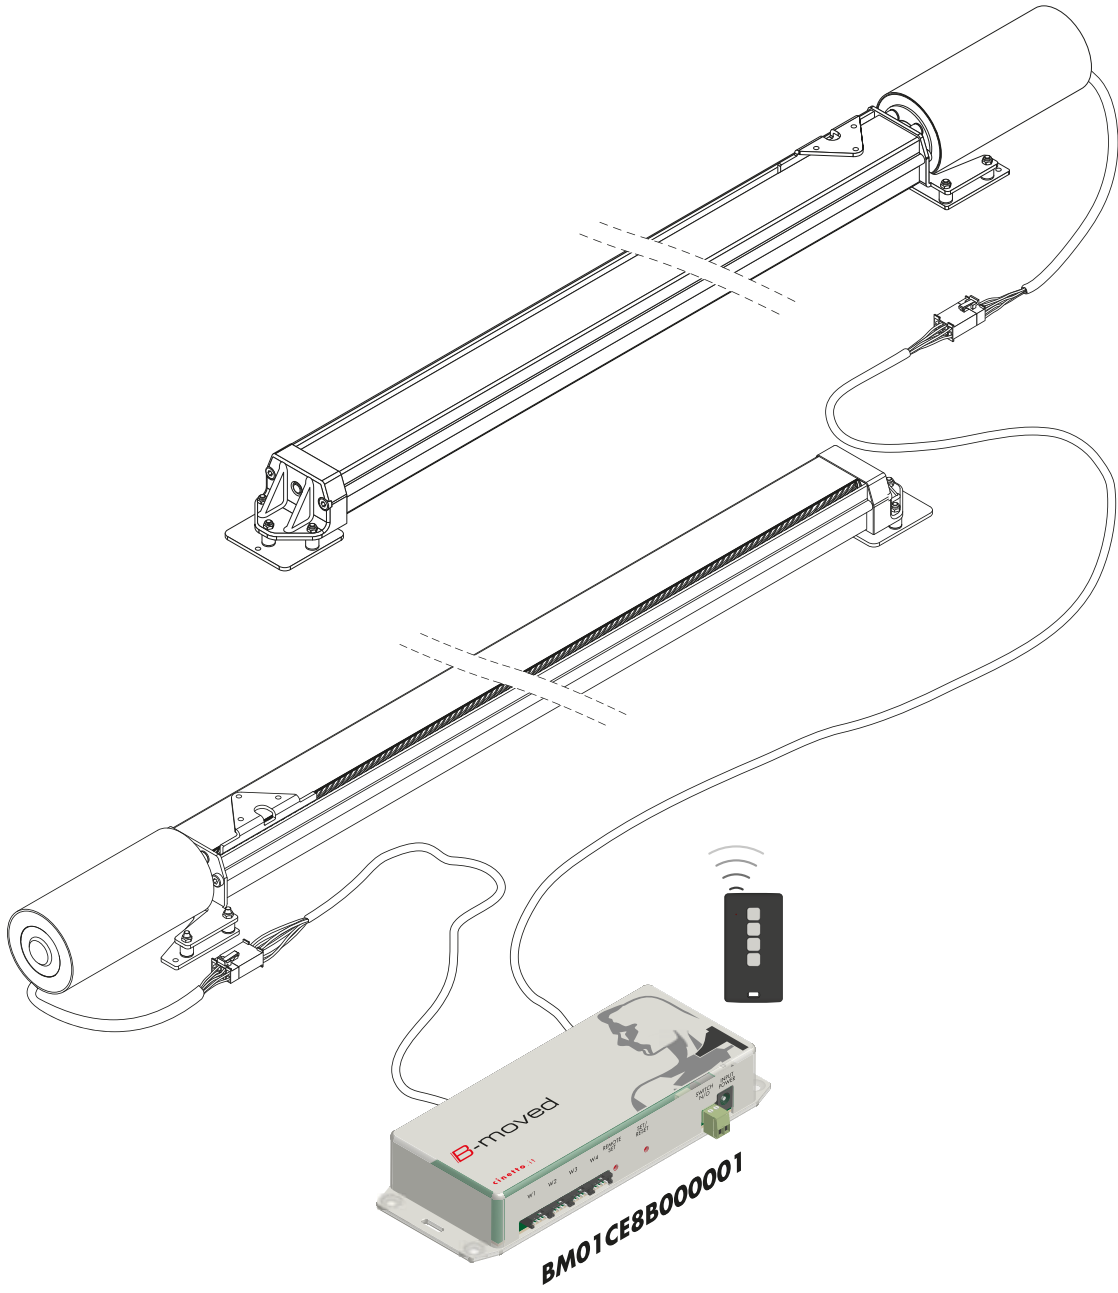

Nový bezdrátový systém ovládání dveří
senzorový snímač pohybu.

Až 10 senzorů pro
dveře.

umístění Wave senzoru

Wave senzor by neměl být umístěn za zrcadly nebo kovovými čelními plochami.

option

Až 10 senzorů na dveře.