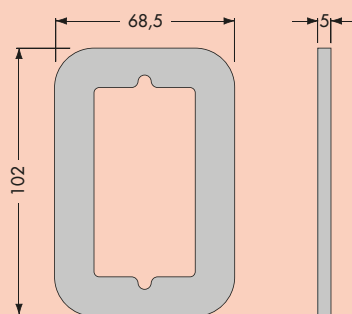

Nový bezdrátový systém ovládání dveří
senzorový snímač pohybu.

Až 10 senzorů pro
dveře.

umístění Wave senzoru

Wave senzor by neměl být umístěn za zrcadly nebo kovovými čelními plochami.

option

Až 10 senzorů na dveře.