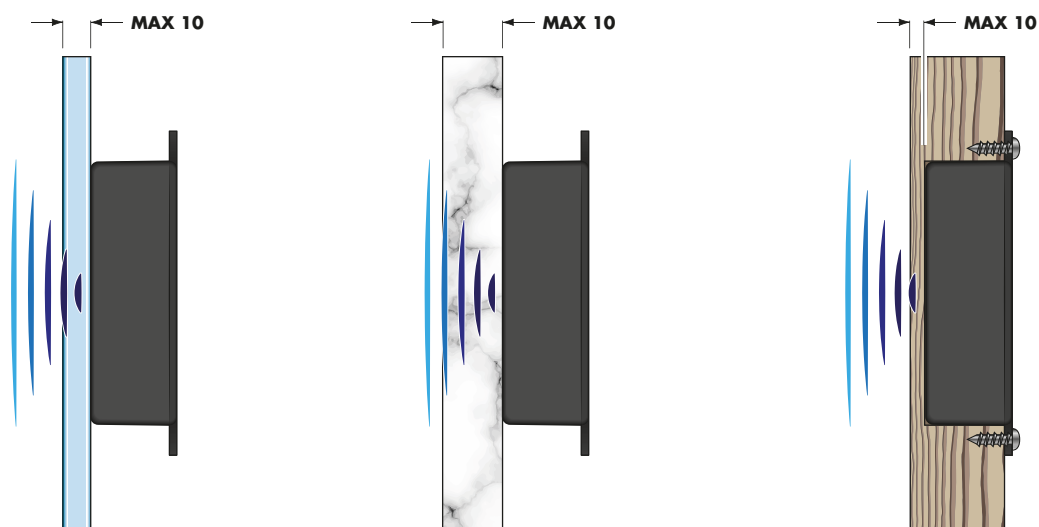

Nový bezdrátový systém ovládání dveří
senzorový snímač pohybu.

Až 10 senzorů pro
dveře.

umístění Wave senzoru

Wave senzor by neměl být umístěn za zrcadly nebo kovovými čelními plochami.

option

Až 10 senzorů na dveře.