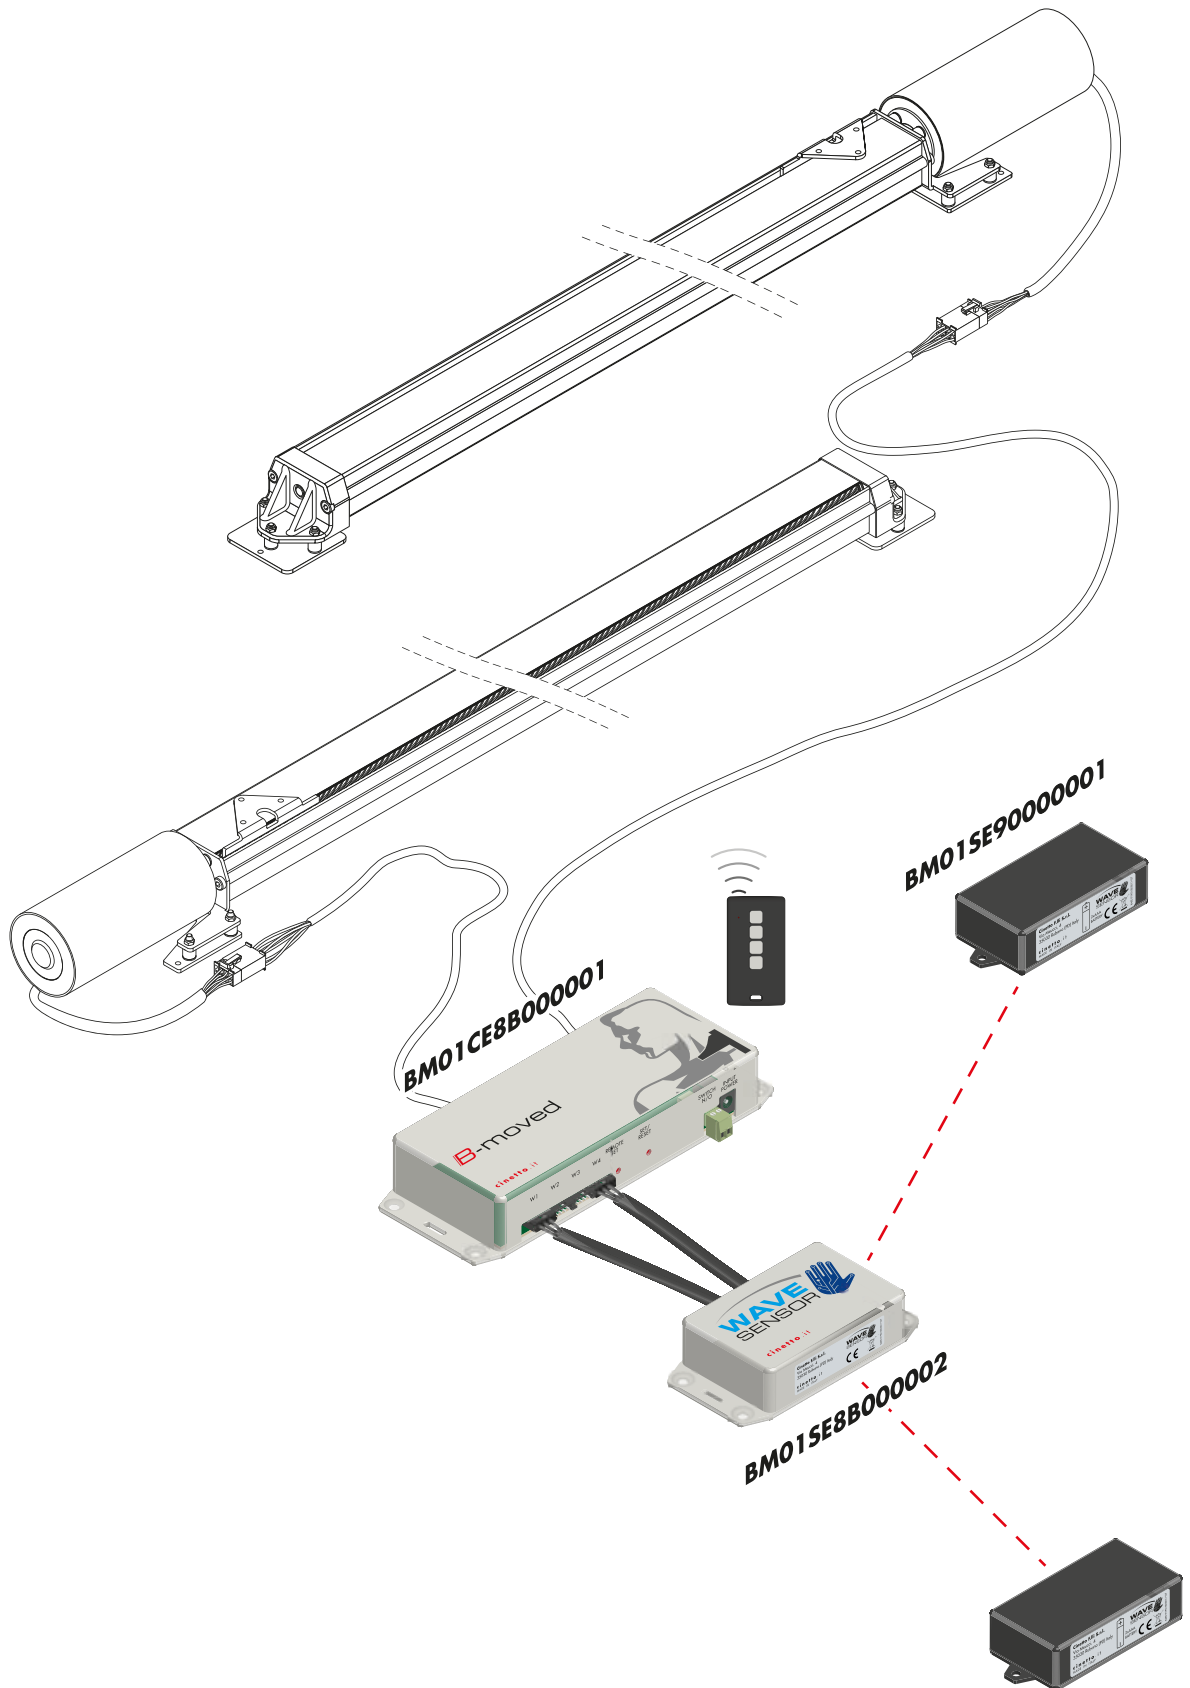

Nový bezdrátový systém ovládání dveří
senzorový snímač pohybu.

Až 10 senzorů pro
dveře.

umístění Wave senzoru

Wave senzor by neměl být umístěn za zrcadly nebo kovovými čelními plochami.

option

Až 10 senzorů na dveře.