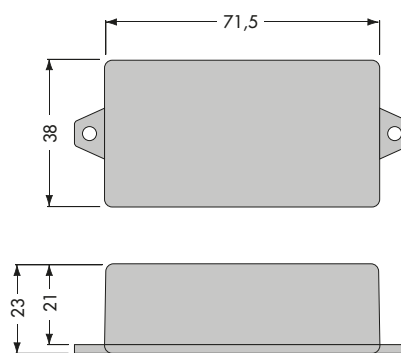

Nový bezdrátový systém ovládání dveří
senzorový snímač pohybu.

Až 10 senzorů pro
dveře.

umístění Wave senzoru

Wave senzor by neměl být umístěn za zrcadly nebo kovovými čelními plochami.

option

Až 10 senzorů na dveře.