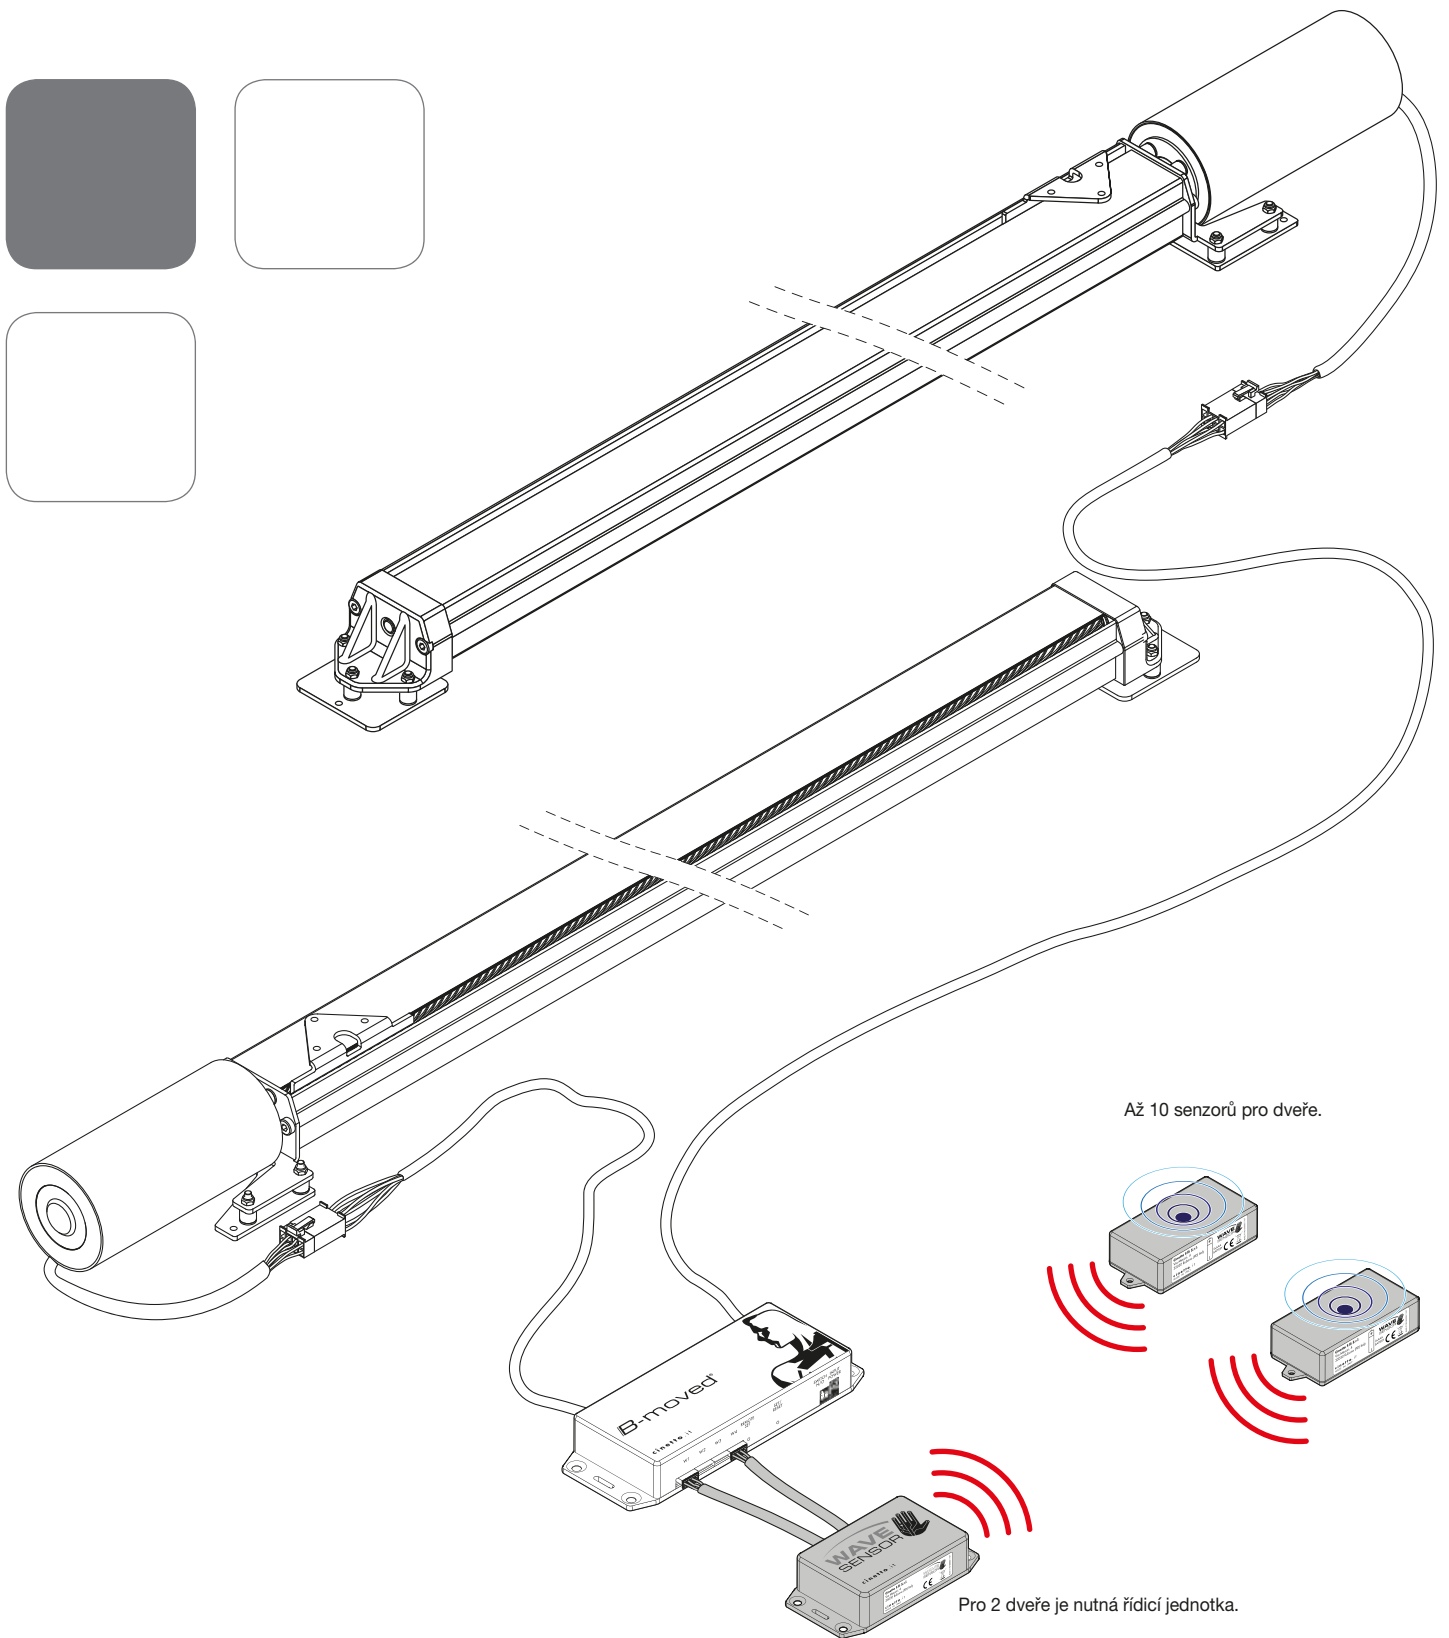

Nový bezdrátový systém ovládání dveří
senzorový snímač pohybu.

Až 10 senzorů pro
dveře.

umístění Wave senzoru

Wave senzor by neměl být umístěn za zrcadly nebo kovovými čelními plochami.

option

Až 10 senzorů na dveře.