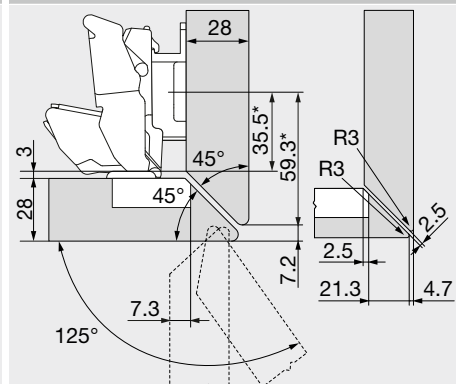

22 mm

Scharnier für Eckanschlag

\* Maß bei Montageplatte mit Maß A = 37 mm

Bezeichnung	Distanz (mm)	Art.-Nr.
Montageplatte	9	103311457

25 mm

Scharnier für Eckanschlag

\* Maß bei Montageplatte mit Maß A = 37 mm

Bezeichnung	Distanz (mm)	Art.-Nr.
Montageplatte	9	103311457

28 mm

Scharnier für Eckanschlag

\* Maß bei Montageplatte mit Maß A = 37 mm

Bezeichnung	Distanz (mm)	Art.-Nr.
Montageplatte	9	103311457

Gehrungsanschlag – seitlich

Bezeichnung	Distanz (mm)	Art.-Nr.
Montageplatte	9	103311457

30 mm

Scharnier für Eckanschlag

\* Maß bei Montageplatte mit Maß A = 37 mm

Bezeichnung	Distanz (mm)	Art.-Nr.
Montageplatte	9	103311457