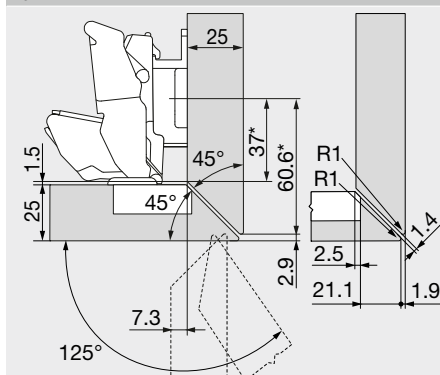

22 mm

Scharnier für Eckanschlag

\* Maß bei Montageplatte mit Maß A = 37 mm

Bezeichnung	Distanz (mm)	Art.-Nr.
Montageplatte	9	103311457

25 mm

Scharnier für Eckanschlag

\* Maß bei Montageplatte mit Maß A = 37 mm

Bezeichnung	Distanz (mm)	Art.-Nr.
Montageplatte	9	103311457

28 mm

Scharnier für Eckanschlag

\* Maß bei Montageplatte mit Maß A = 37 mm

Bezeichnung	Distanz (mm)	Art.-Nr.
Montageplatte	9	103311457

Gehrungsanschlag – seitlich

Bezeichnung	Distanz (mm)	Art.-Nr.
Montageplatte	9	103311457

30 mm

Scharnier für Eckanschlag

\* Maß bei Montageplatte mit Maß A = 37 mm

Bezeichnung	Distanz (mm)	Art.-Nr.
Montageplatte	9	103311457