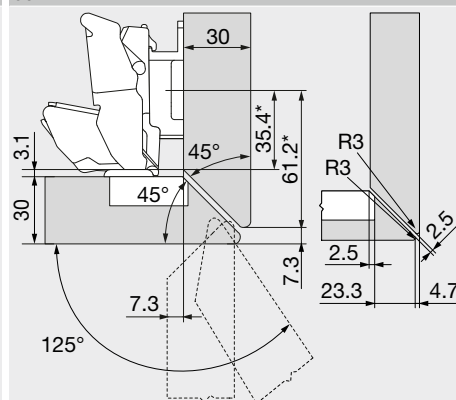

22 mm

Scharnier für Eckanschlag

\* Maß bei Montageplatte mit Maß A = 37 mm

Bezeichnung	Distanz (mm)	Art.-Nr.
Montageplatte	9	103311457

25 mm

Scharnier für Eckanschlag

\* Maß bei Montageplatte mit Maß A = 37 mm

Bezeichnung	Distanz (mm)	Art.-Nr.
Montageplatte	9	103311457

28 mm

Scharnier für Eckanschlag

\* Maß bei Montageplatte mit Maß A = 37 mm

Bezeichnung	Distanz (mm)	Art.-Nr.
Montageplatte	9	103311457

Gehrungsanschlag – seitlich

Bezeichnung	Distanz (mm)	Art.-Nr.
Montageplatte	9	103311457

30 mm

Scharnier für Eckanschlag

\* Maß bei Montageplatte mit Maß A = 37 mm

Bezeichnung	Distanz (mm)	Art.-Nr.
Montageplatte	9	103311457