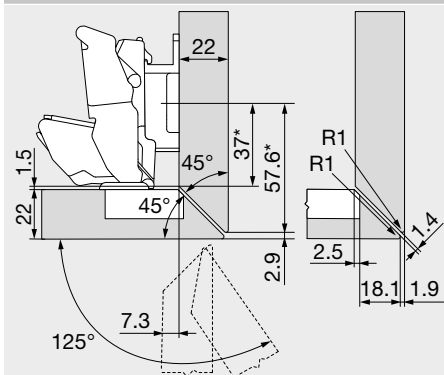

22 mm

Scharnier für Eckanschlag

\* Maß bei Montageplatte mit Maß A = 37 mm

Bezeichnung	Distanz (mm)	Art.-Nr.
Montageplatte	9	103311457

25 mm

Scharnier für Eckanschlag

\* Maß bei Montageplatte mit Maß A = 37 mm

Bezeichnung	Distanz (mm)	Art.-Nr.
Montageplatte	9	103311457

28 mm

Scharnier für Eckanschlag

\* Maß bei Montageplatte mit Maß A = 37 mm

Bezeichnung	Distanz (mm)	Art.-Nr.
Montageplatte	9	103311457

Gehrungsanschlag – seitlich

Bezeichnung	Distanz (mm)	Art.-Nr.
Montageplatte	9	103311457

30 mm

Scharnier für Eckanschlag

\* Maß bei Montageplatte mit Maß A = 37 mm

Bezeichnung	Distanz (mm)	Art.-Nr.
Montageplatte	9	103311457