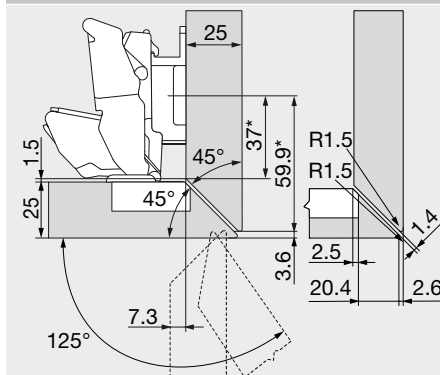

22 mm

Scharnier für Eckanschlag

\* Maß bei Montageplatte mit Maß A = 37 mm

Bezeichnung	Distanz (mm)	Art.-Nr.
Montageplatte	9	103311457

25 mm

Scharnier für Eckanschlag

\* Maß bei Montageplatte mit Maß A = 37 mm

Bezeichnung	Distanz (mm)	Art.-Nr.
Montageplatte	9	103311457

28 mm

Scharnier für Eckanschlag

\* Maß bei Montageplatte mit Maß A = 37 mm

Bezeichnung	Distanz (mm)	Art.-Nr.
Montageplatte	9	103311457

Gehrungsanschlag – seitlich

Bezeichnung	Distanz (mm)	Art.-Nr.
Montageplatte	9	103311457

30 mm

Scharnier für Eckanschlag

\* Maß bei Montageplatte mit Maß A = 37 mm

Bezeichnung	Distanz (mm)	Art.-Nr.
Montageplatte	9	103311457