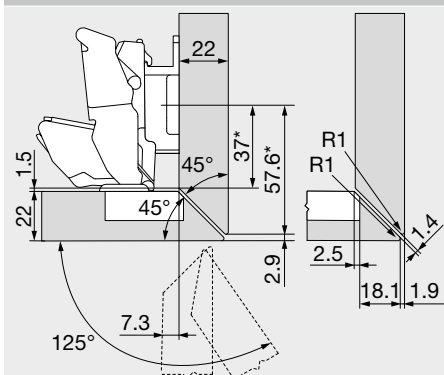

22 mm

Scharnier für Eckanschlag

\* Maß bei Montageplatte mit Maß A = 37 mm

Bezeichnung	Distanz (mm)	Art.-Nr.
Montageplatte	9	103311457

25 mm

Scharnier für Eckanschlag

\* Maß bei Montageplatte mit Maß A = 37 mm

Bezeichnung	Distanz (mm)	Art.-Nr.
Montageplatte	9	103311457

28 mm

Scharnier für Eckanschlag

\* Maß bei Montageplatte mit Maß A = 37 mm

Bezeichnung	Distanz (mm)	Art.-Nr.
Montageplatte	9	103311457

Gehrungsanschlag – seitlich

Bezeichnung	Distanz (mm)	Art.-Nr.
Montageplatte	9	103311457

30 mm

Scharnier für Eckanschlag

\* Maß bei Montageplatte mit Maß A = 37 mm

Bezeichnung	Distanz (mm)	Art.-Nr.
Montageplatte	9	103311457