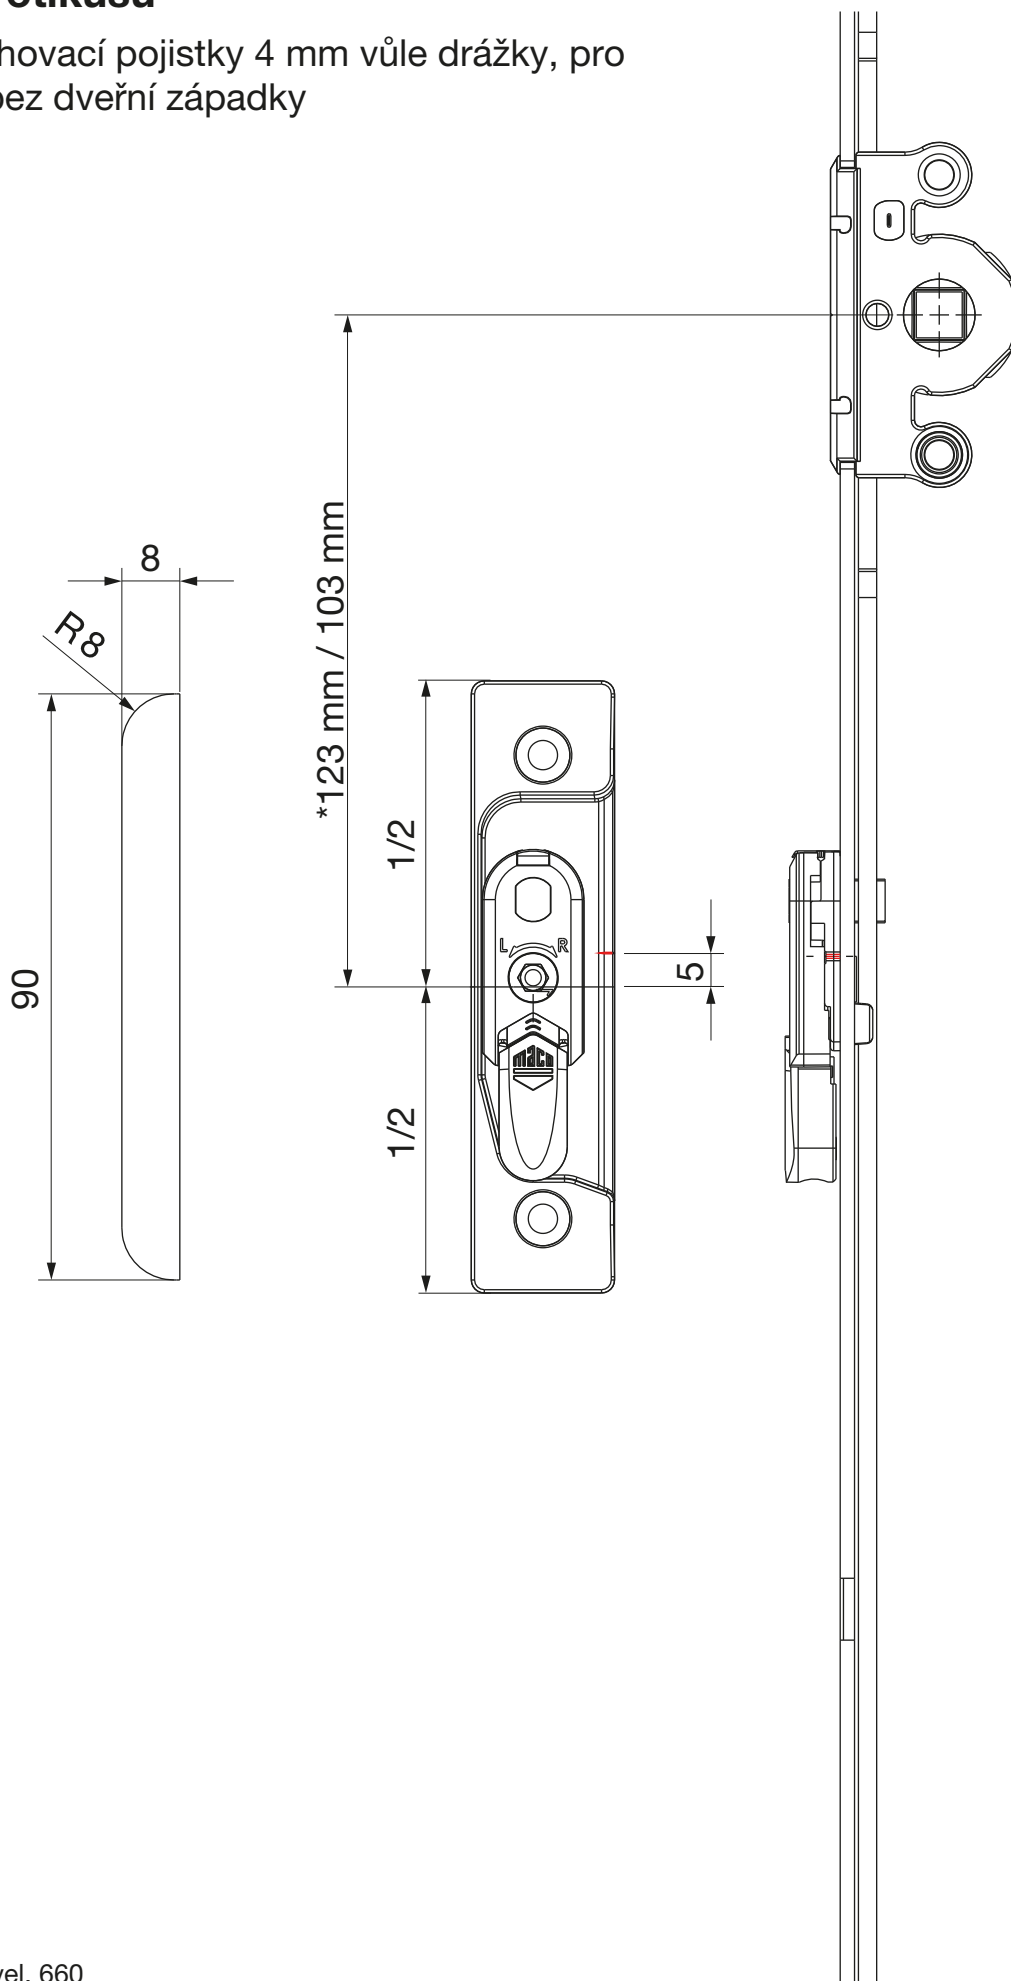

## umístění protikusu

protikus polohovací pojistky 4 mm vůle drážky, pro převodovky bez dveřní západky

\* pro převodovku vel. 660