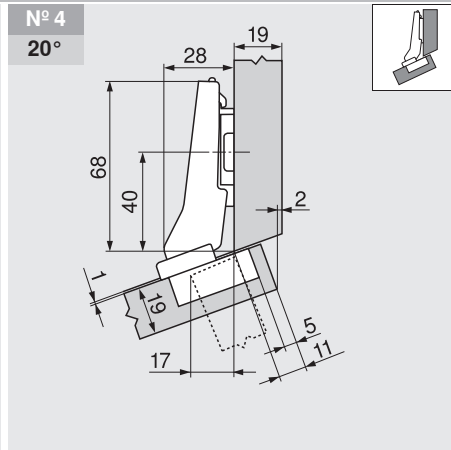

Projektovanie

		Č. výrobku
Montážna podložka	18 mm	175H7190.22

		Č. výrobku
Montážna podložka	9 mm	175H7190

		Č. výrobku
Montážna podložka	0 mm	173H7100

		Č. výrobku
Montážna podložka	6 mm	175H9160

		Č. výrobku
Montážna podložka	0 mm	173H7100
Uhlový klin	+5°	171A5010

Nastavenie

Max. ± 3.0 mm ± 1.8 mm ± 2.0 mm

Pozri montážne podložky

Montáž naskrutkovaním

Montáž technikou INSERTA

Rozmery misky

B CLIP top BLUMOTION
T CLIP top