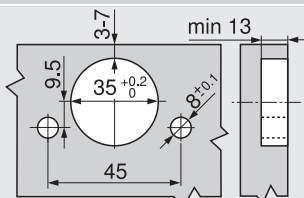

Nastavenie

Max. ± 3.0 mm ± 1.8 mm ± 2.0 mm

Pozri montážne podložky

Montáž naskrutkovaním

Montáž technikou INSERTA

Rozmery misky

B CLIP top BLUMOTION
T CLIP top