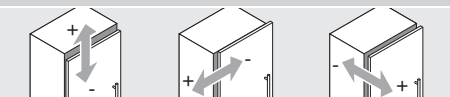

Projektovanie

		Č. výrobku
Montážna podložka	18 mm	175H7190.22

		Č. výrobku
Montážna podložka	9 mm	175H7190

		Č. výrobku
Montážna podložka	0 mm	173H7100

		Č. výrobku
Montážna podložka	6 mm	175H9160

		Č. výrobku
Montážna podložka	0 mm	173H7100
Uhlový klin	+5°	171A5010

Nastavenie

Max. ± 3.0 mm ± 1.8 mm ± 2.0 mm

Pozri montážne podložky

Montáž naskrutkovaním

Montáž technikou INSERTA

Rozmery misky

B CLIP top BLUMOTION
T CLIP top