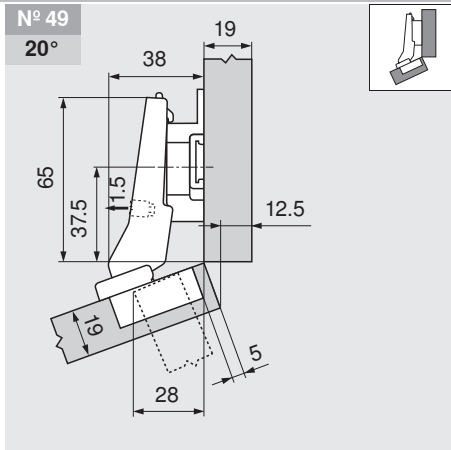

Projektovanie

		Č. výrobku
Montážna podložka	18 mm	175H7190.22

		Č. výrobku
Montážna podložka	9 mm	175H7190

		Č. výrobku
Montážna podložka	0 mm	173H7100

		Č. výrobku
Montážna podložka	6 mm	175H9160

		Č. výrobku
Montážna podložka	0 mm	173H7100
Uhlový klin	+5°	171A5010

Nastavenie

Max. ± 3.0 mm ± 1.8 mm ± 2.0 mm

Pozri montážne podložky

Montáž naskrutkovaním

Montáž technikou INSERTA

Rozmery misky

B CLIP top BLUMOTION
T CLIP top