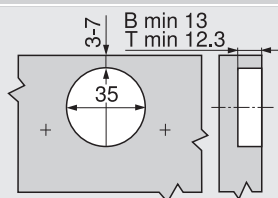

Nastavenie

Max. ± 3.0 mm ± 1.8 mm ± 2.0 mm

Pozri montážne podložky

Montáž naskrutkovaním

Montáž technikou INSERTA

Rozmery misky

B CLIP top BLUMOTION
T CLIP top