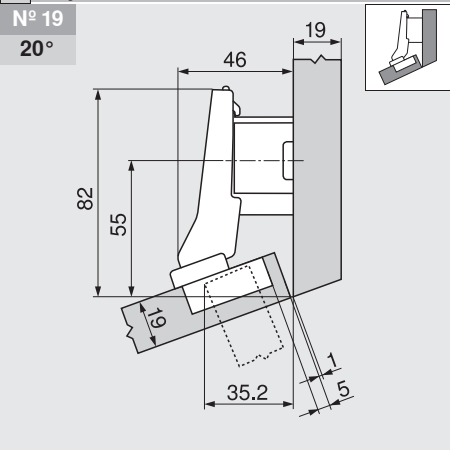

Projektovanie

		Č. výrobku
Montážna podložka	18 mm	175H7190.22

		Č. výrobku
Montážna podložka	9 mm	175H7190

		Č. výrobku
Montážna podložka	0 mm	173H7100

		Č. výrobku
Montážna podložka	6 mm	175H9160

		Č. výrobku
Montážna podložka	0 mm	173H7100
Uhlový klin	+5°	171A5010

Nastavenie

Max. ± 3.0 mm ± 1.8 mm ± 2.0 mm

Pozri montážne podložky

Montáž naskrutkovaním

Montáž technikou INSERTA

Rozmery misky

B CLIP top BLUMOTION
T CLIP top