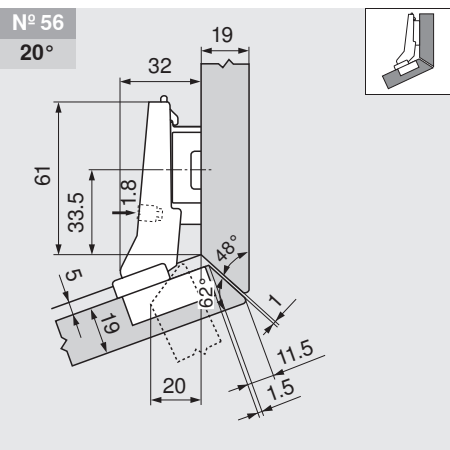

Projektovanie

		Č. výrobku
Montážna podložka	18 mm	175H7190.22

		Č. výrobku
Montážna podložka	9 mm	175H7190

		Č. výrobku
Montážna podložka	0 mm	173H7100

		Č. výrobku
Montážna podložka	6 mm	175H9160

		Č. výrobku
Montážna podložka	0 mm	173H7100
Uhlový klin	+5°	171A5010

Nastavenie

Max. ± 3.0 mm ± 1.8 mm ± 2.0 mm

Pozri montážne podložky

Montáž naskrutkovaním

Montáž technikou INSERTA

Rozmery misky

B CLIP top BLUMOTION
T CLIP top