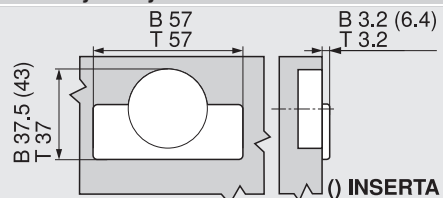

Nastavenie

Max. ± 3.0 mm ± 1.8 mm ± 2.0 mm

Pozri montážne podložky

Montáž naskrutkovaním

Montáž technikou INSERTA

Rozmery misky

B CLIP top BLUMOTION
T CLIP top