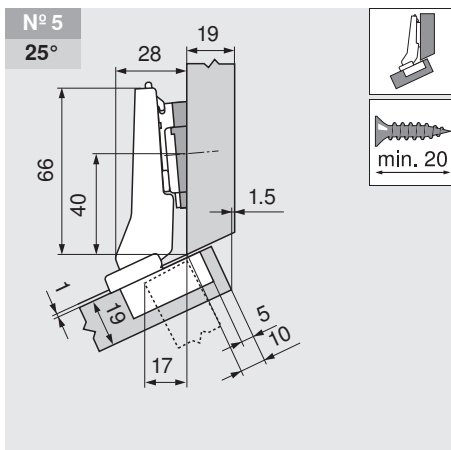

Projektovanie

		Č. výrobku
Montážna podložka	18 mm	175H7190.22

		Č. výrobku
Montážna podložka	9 mm	175H7190

		Č. výrobku
Montážna podložka	0 mm	173H7100

		Č. výrobku
Montážna podložka	6 mm	175H9160

		Č. výrobku
Montážna podložka	0 mm	173H7100
Uhlový klin	+5°	171A5010

Nastavenie

Max. ± 3.0 mm ± 1.8 mm ± 2.0 mm

Pozri montážne podložky

Montáž naskrutkovaním

Montáž technikou INSERTA

Rozmery misky

B CLIP top BLUMOTION
T CLIP top