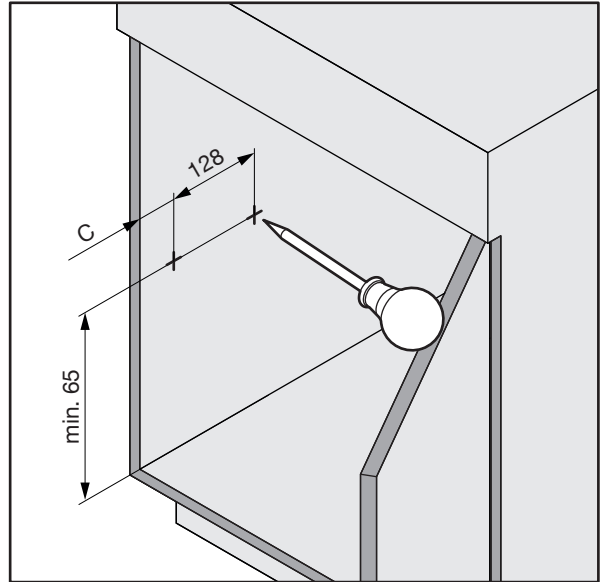

Kehrschaufel- und Besenhalter  
 Support de pelle et balayette  
 Dustpan and brush holder

Art.Nr. 200.2274.xx	
1x 	2x  ø4.5x15

B	Müllboy Standard	Müllboy Big
500	×	×
550	×	×
600	✓	✓

B	Müllboy Standard	Müllboy Big
500	✓	✓
550	✓	✓
600	✓	✓

B	Müllboy Standard	Müllboy Big
	A minimum	
500	125	240
550	10	140
600	10	10

1

B	Müllboy Standard	Müllboy Big
	C minimum	
500	180	300
550	65	200
600	65	65

2