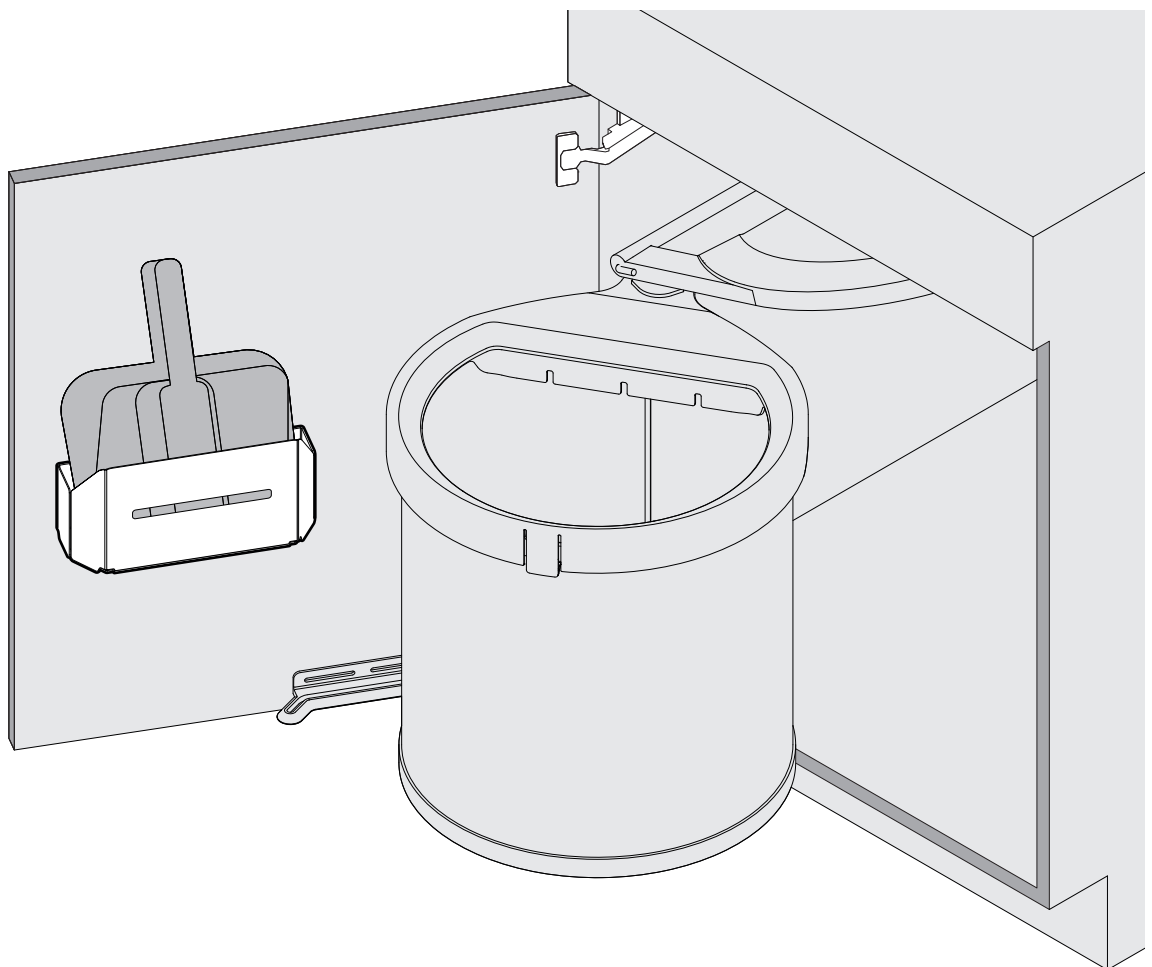

Kehrschaufel- und Besenhalter  
 Support de pelle et balayette  
 Dustpan and brush holder

Art.Nr. 200.2274.xx	
1x 	2x  ø4.5x15

B	Müllboy Standard	Müllboy Big
500	×	×
550	×	×
600	✓	✓

B	Müllboy Standard	Müllboy Big
500	✓	✓
550	✓	✓
600	✓	✓