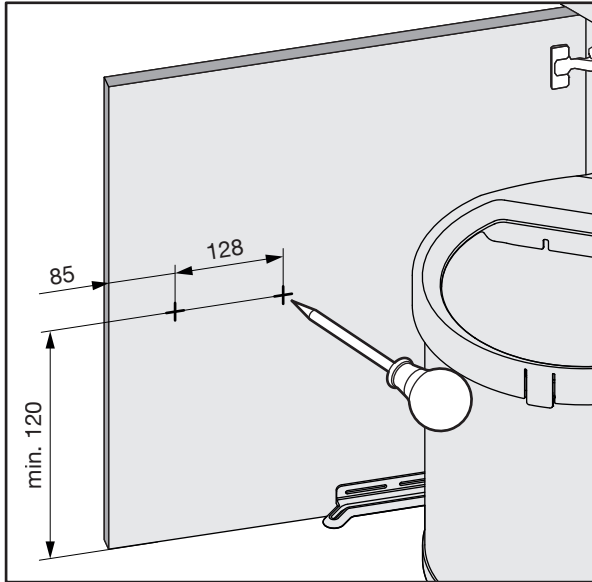

Kehrschaufel- und Besenhalter  
 Support de pelle et balayette  
 Dustpan and brush holder

Art.Nr. 200.2274.xx	
1x 	2x  ø4.5x15

B	Müllboy Standard	Müllboy Big
500	×	×
550	×	×
600	✓	✓

B	Müllboy Standard	Müllboy Big
500	✓	✓
550	✓	✓
600	✓	✓

B	Müllboy Standard	Müllboy Big
	A minimum	
500	125	240
550	10	140
600	10	10

1

B	Müllboy Standard	Müllboy Big
	C minimum	
500	180	300
550	65	200
600	65	65

2