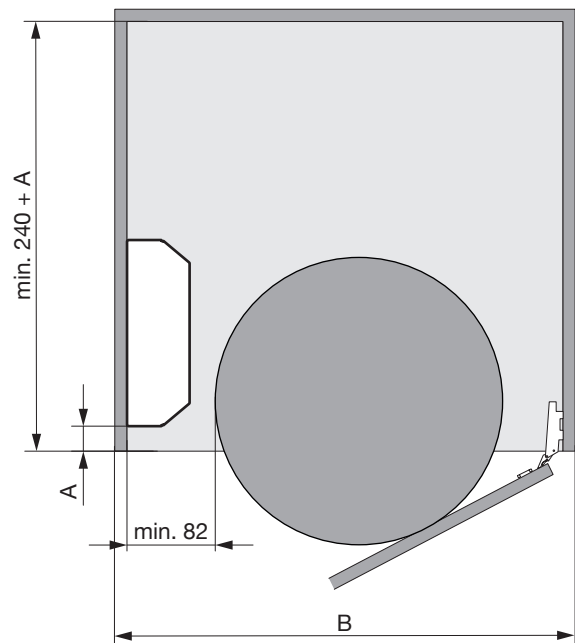

Kehrschaufel- und Besenhalter  
 Support de pelle et balayette  
 Dustpan and brush holder

Art.Nr. 200.2274.xx	
1x 	2x  ø4.5x15

B	Müllboy Standard	Müllboy Big
500	×	×
550	×	×
600	✓	✓

B	Müllboy Standard	Müllboy Big
500	✓	✓
550	✓	✓
600	✓	✓

B	Müllboy Standard	Müllboy Big
	A minimum	
500	125	240
550	10	140
600	10	10

1

B	Müllboy Standard	Müllboy Big
	C minimum	
500	180	300
550	65	200
600	65	65

2