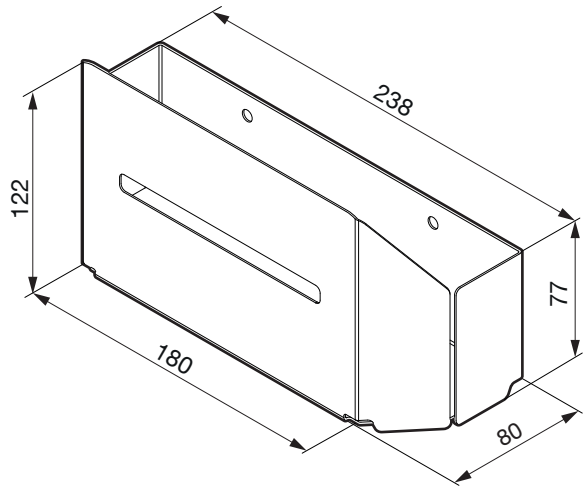

Kehrschaufel- und Besenhalter  
 Support de pelle et balayette  
 Dustpan and brush holder

Art.Nr. 200.2274.xx	
1x 	2x  ø4.5x15

B	Müllboy Standard	Müllboy Big
500	×	×
550	×	×
600	✓	✓

B	Müllboy Standard	Müllboy Big
500	✓	✓
550	✓	✓
600	✓	✓

B	Müllboy Standard	Müllboy Big
	A minimum	
500	125	240
550	10	140
600	10	10

1

B	Müllboy Standard	Müllboy Big
	C minimum	
500	180	300
550	65	200
600	65	65

2