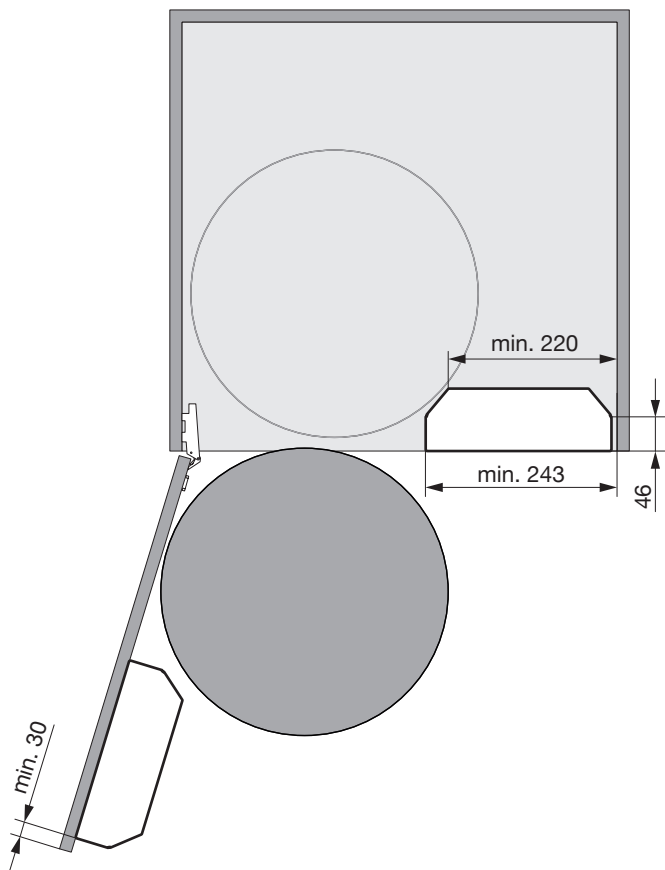

Kehrschaufel- und Besenhalter  
 Support de pelle et balayette  
 Dustpan and brush holder

Art.Nr. 200.2274.xx	
1x 	2x  ø4.5x15

B	Müllboy Standard	Müllboy Big
500	×	×
550	×	×
600	✓	✓

B	Müllboy Standard	Müllboy Big
500	✓	✓
550	✓	✓
600	✓	✓

B	Müllboy Standard	Müllboy Big
	A minimum	
500	125	240
550	10	140
600	10	10

1

B	Müllboy Standard	Müllboy Big
	C minimum	
500	180	300
550	65	200
600	65	65

2