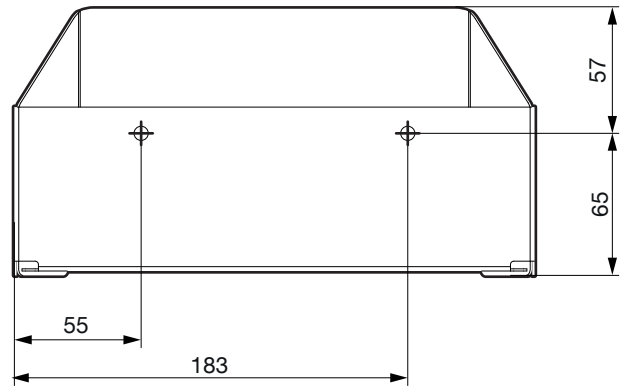

Kehrschaufel- und Besenhalter  
 Support de pelle et balayette  
 Dustpan and brush holder

Art.Nr. 200.2274.xx	
1x 	2x  ø4.5x15

B	Müllboy Standard	Müllboy Big
500	×	×
550	×	×
600	✓	✓

B	Müllboy Standard	Müllboy Big
500	✓	✓
550	✓	✓
600	✓	✓

B	Müllboy Standard	Müllboy Big
	A minimum	
500	125	240
550	10	140
600	10	10

1

B	Müllboy Standard	Müllboy Big
	C minimum	
500	180	300
550	65	200
600	65	65

2