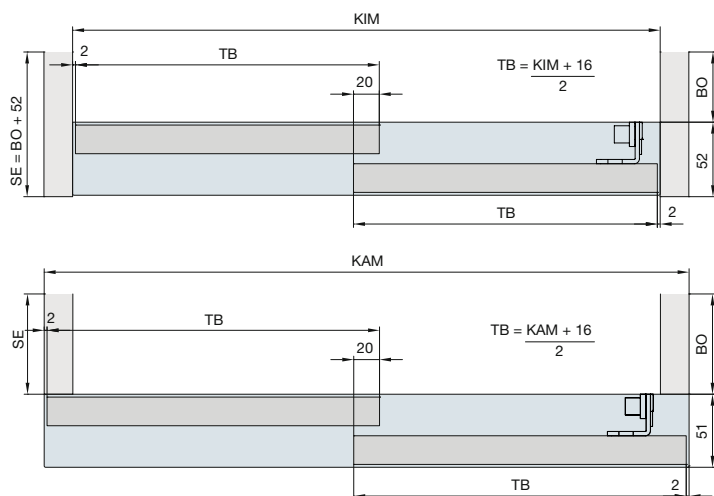

Sistema: Binario con CLIP 25/25 o 51/25 per 1 o 2 ante in legno fino 26 kg. Design Inside

Esempi di montaggio a scorrimento inferiore