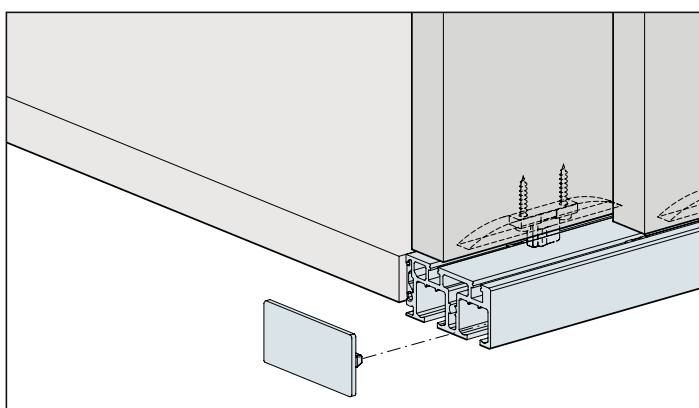

Sistema: Binario con CLIP 25/25 o 51/25 per 1 o 2 ante in legno fino 26 kg. Design Inside

Esempi di montaggio a scorrimento inferiore