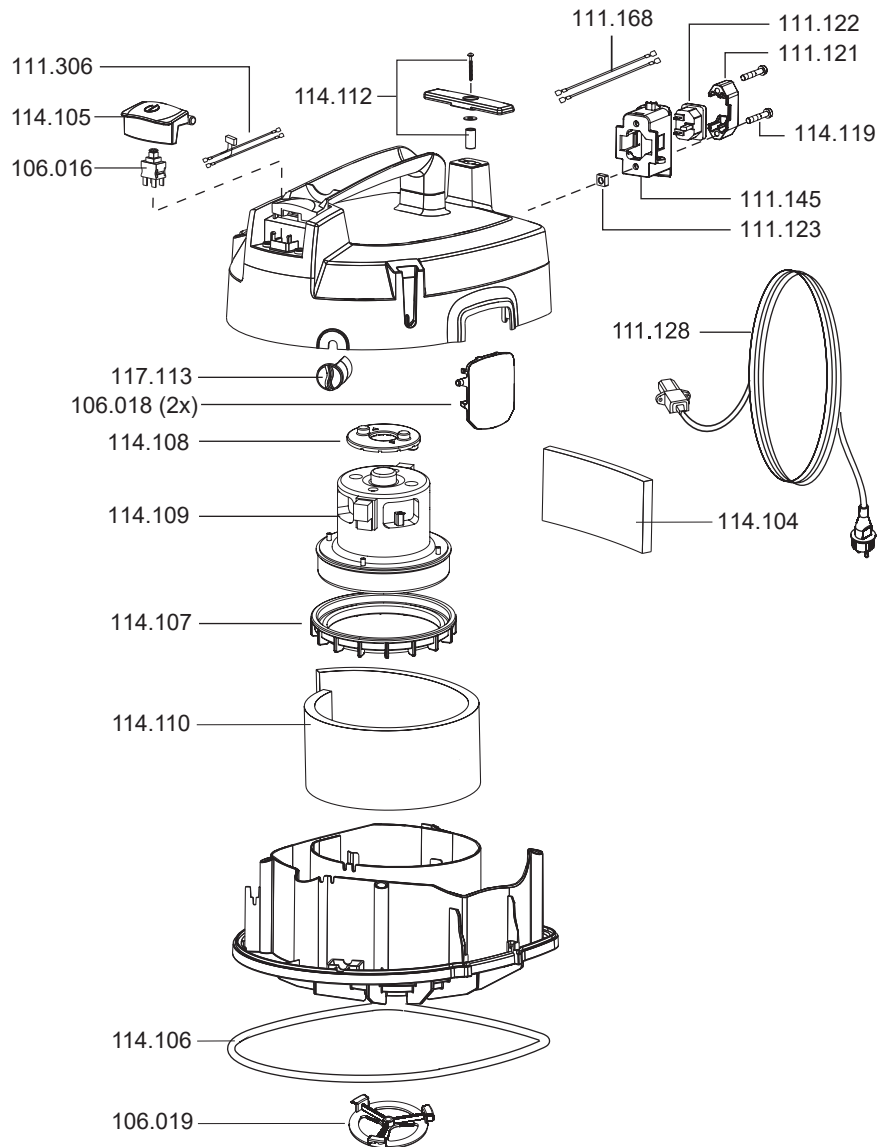

FLOORY

Artikel-Nr. Beschreibung

Ersatzteile Trockensauger Floory

106016	Schalter elektrisch
106018	Spannbügel, rot
106019	Filterhalter
111117	Zugentlastungsbrücke
111121	Steckerfixierung
111122	Steckdose
111123	Mutter, Vierkant-, M6
111128	Netzkabel, 10m, schwarz, beids. steckbar
111145	Steckdosenleiste
111168	Litzensatz, Steckdose-Schalter
111306	Litzensatz
114104	Abluftschaum
114105	Taster
114106	Dichtung, Grundplatte
114107	Motorlager unten
114108	Motorlager oben
114109	Gebäsemotor 700 Watt
114110	Dämmschaum, Motor
114111	Zugentlastungsgehäuse
114112	Kabelhaken-Set
114119	Schraube, M5 x 36
117113	Leistungsregelung

FLOORY

Artikel-Nr. Beschreibung

Ersatzteile Trockensauger Floory

101029	Kupplungsgehäuse Set
101093	Schraube Kupplungsgehäuse
106013	Vliesfiltertüte (VE = 10 Stk.)
106023	Rad
106024	Lenkrolle, D50
106026	Saugrohr, D32, Aluminium
106035	Schlauchanschluss kplt.
106047	Motorschutzfilter
114101	Flansch für Vliesfiltertüte
114113	Saugschlauch, D32, 2,5m
114114	Kombidüse, D32, 280mm

Zubehör Trockensauger Floory

101023	Fugendüse, D32, 220mm
101024	Rundpinsel, D32
106012	Turbo-Bodendüse, D32, 284mm
106013	Vliesfiltertüte (VE = 10 Stk.)
106014	Vliesfiltertüte (VE = 250 Stk.)
106028	Polsterdüse, D32, 115mm
106044	Saugschlauch je Meter, D32
106061	Vliesfiltertüte HEPA 13 (VE = 10 Stk.)
111133	Teleskop-Saugrohr, D32, Edelstahl
111202	Hartbodendüse, D32, 360mm
111203	Fugendüse, D32, 600mm, flexibel
111207	Parkettdüse, D32, 360mm, Rosshaar
101104	Bürststreifen Set 360mm für 111.207 (Rosshaar)
111190	Turbo-Polsterdüse, D32, 160mm
111307	Kombidüse, D32, 306mm
114118	Filterkorb Floory