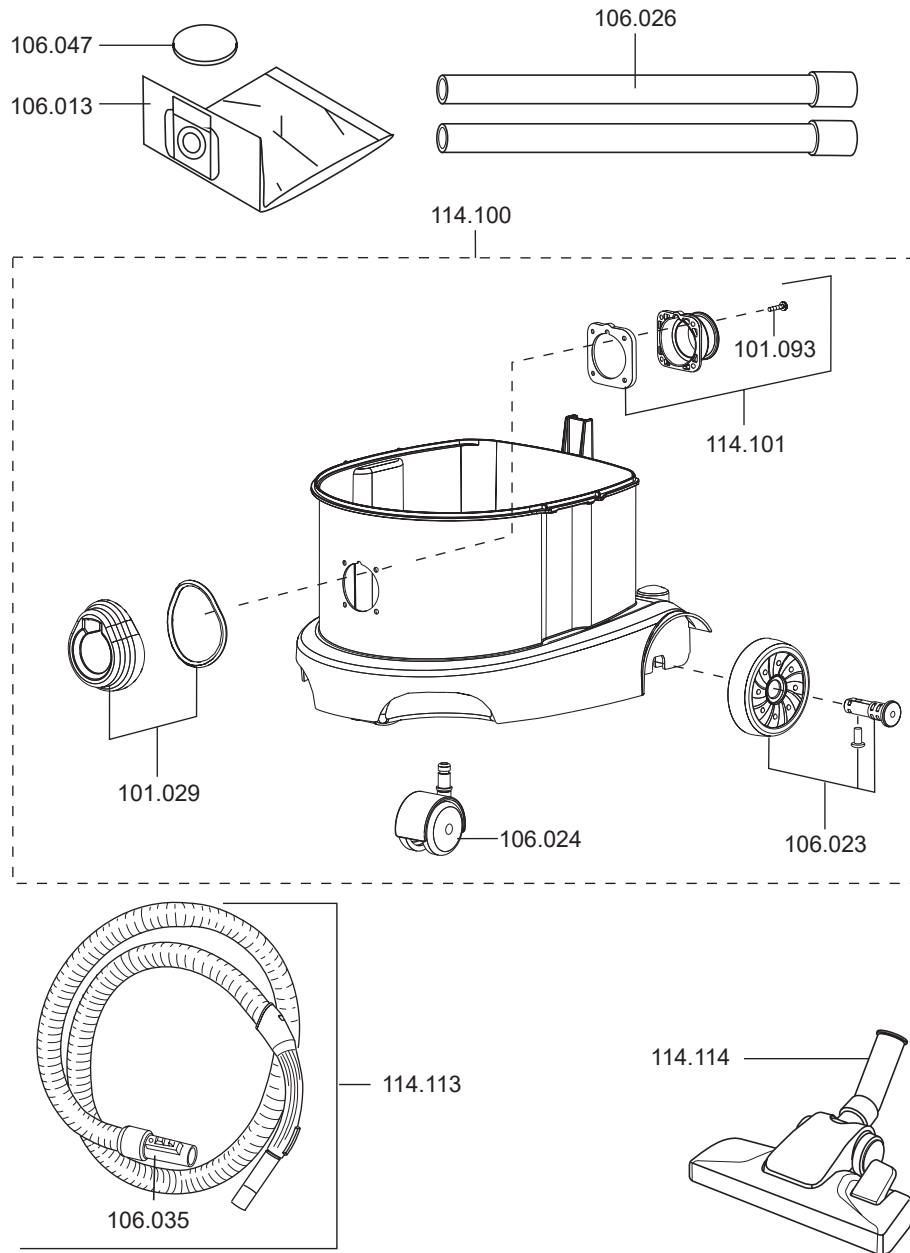

FLOORY

Artikel-Nr. Beschreibung

Ersatzteile Trockensauger Floory

106016	Schalter elektrisch
106018	Spannbügel, rot
106019	Filterhalter
111117	Zugentlastungsbrücke
111121	Steckerfixierung
111122	Steckdose
111123	Mutter, Vierkant-, M6
111128	Netzkabel, 10m, schwarz, beids. steckbar
111145	Steckdosenleiste
111168	Litzensatz, Steckdose-Schalter
111306	Litzensatz
114104	Abluftschaum
114105	Taster
114106	Dichtung, Grundplatte
114107	Motorlager unten
114108	Motorlager oben
114109	Gebäsemotor 700 Watt
114110	Dämmschaum, Motor
114111	Zugentlastungsgehäuse
114112	Kabelhaken-Set
114119	Schraube, M5 x 36
117113	Leistungsregelung

FLOORY

Artikel-Nr. Beschreibung

Ersatzteile Trockensauger Floory

101029	Kupplungsgehäuse Set
101093	Schraube Kupplungsgehäuse
106013	Vliesfiltertüte (VE = 10 Stk.)
106023	Rad
106024	Lenkrolle, D50
106026	Saugrohr, D32, Aluminium
106035	Schlauchanschluss kplt.
106047	Motorschutzfilter
114101	Flansch für Vliesfiltertüte
114113	Saugschlauch, D32, 2,5m
114114	Kombidüse, D32, 280mm

Zubehör Trockensauger Floory

101023	Fugendüse, D32, 220mm
101024	Rundpinsel, D32
106012	Turbo-Bodendüse, D32, 284mm
106013	Vliesfiltertüte (VE = 10 Stk.)
106014	Vliesfiltertüte (VE = 250 Stk.)
106028	Polsterdüse, D32, 115mm
106044	Saugschlauch je Meter, D32
106061	Vliesfiltertüte HEPA 13 (VE = 10 Stk.)
111133	Teleskop-Saugrohr, D32, Edelstahl
111202	Hartbodendüse, D32, 360mm
111203	Fugendüse, D32, 600mm, flexibel
111207	Parkettdüse, D32, 360mm, Rosshaar
101104	Bürststreifen Set 360mm für 111.207 (Rosshaar)
111190	Turbo-Polsterdüse, D32, 160mm
111307	Kombidüse, D32, 306mm
114118	Filterkorb Floory