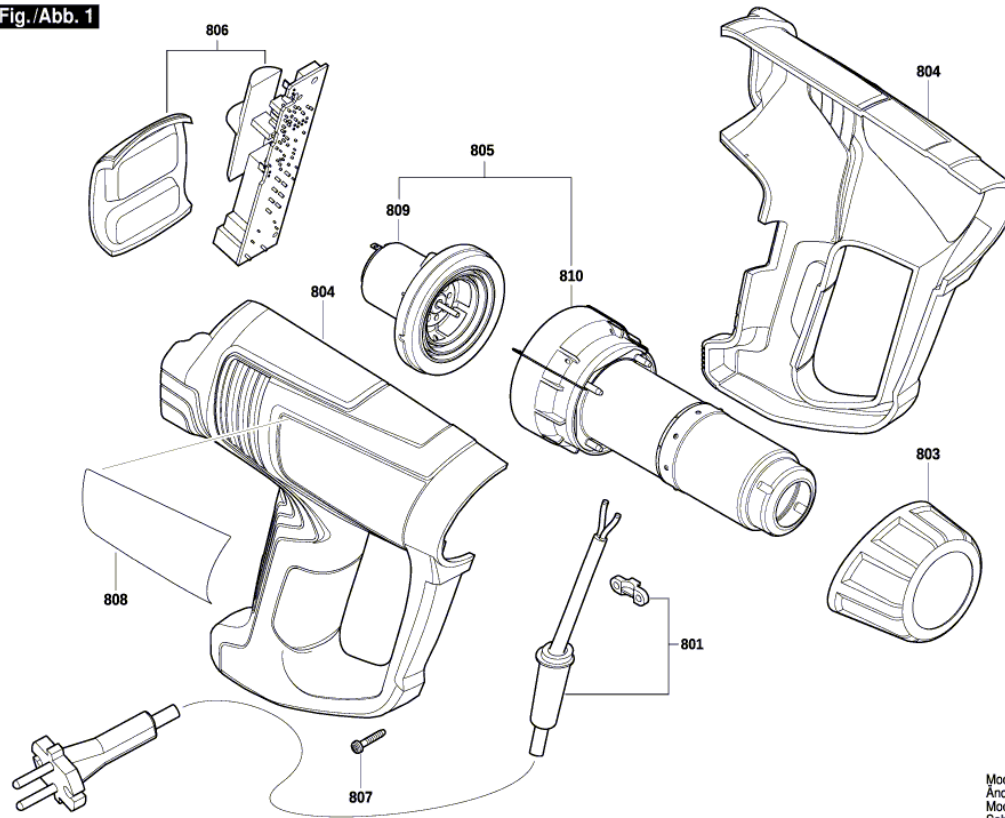

Ersatzteilliste

Artikel	Sachnummer	Beschreibung	Abbildung
801	1 607 000 CW0	Netzanschlussleitung	1
803	1 607 000 D0H	Schutzrohr	1
804	1 607 000 D0Y	Gehäuse	1
805	1 607 000 D1V	Motor	1
806	1 607 000 D0W	Leiterplatte	1
807	1 607 000 CW1	Schraube	1
808	1 607 000 D4K	Typschild	1
809	1 600 A01 N64	Motor	1
810	1 600 A01 N6C	Heizelement	1

Abbildung - Typ - E

3 601 BA6 300
Issue | 19-08-23
Stand | **Fig./Abb. 1**