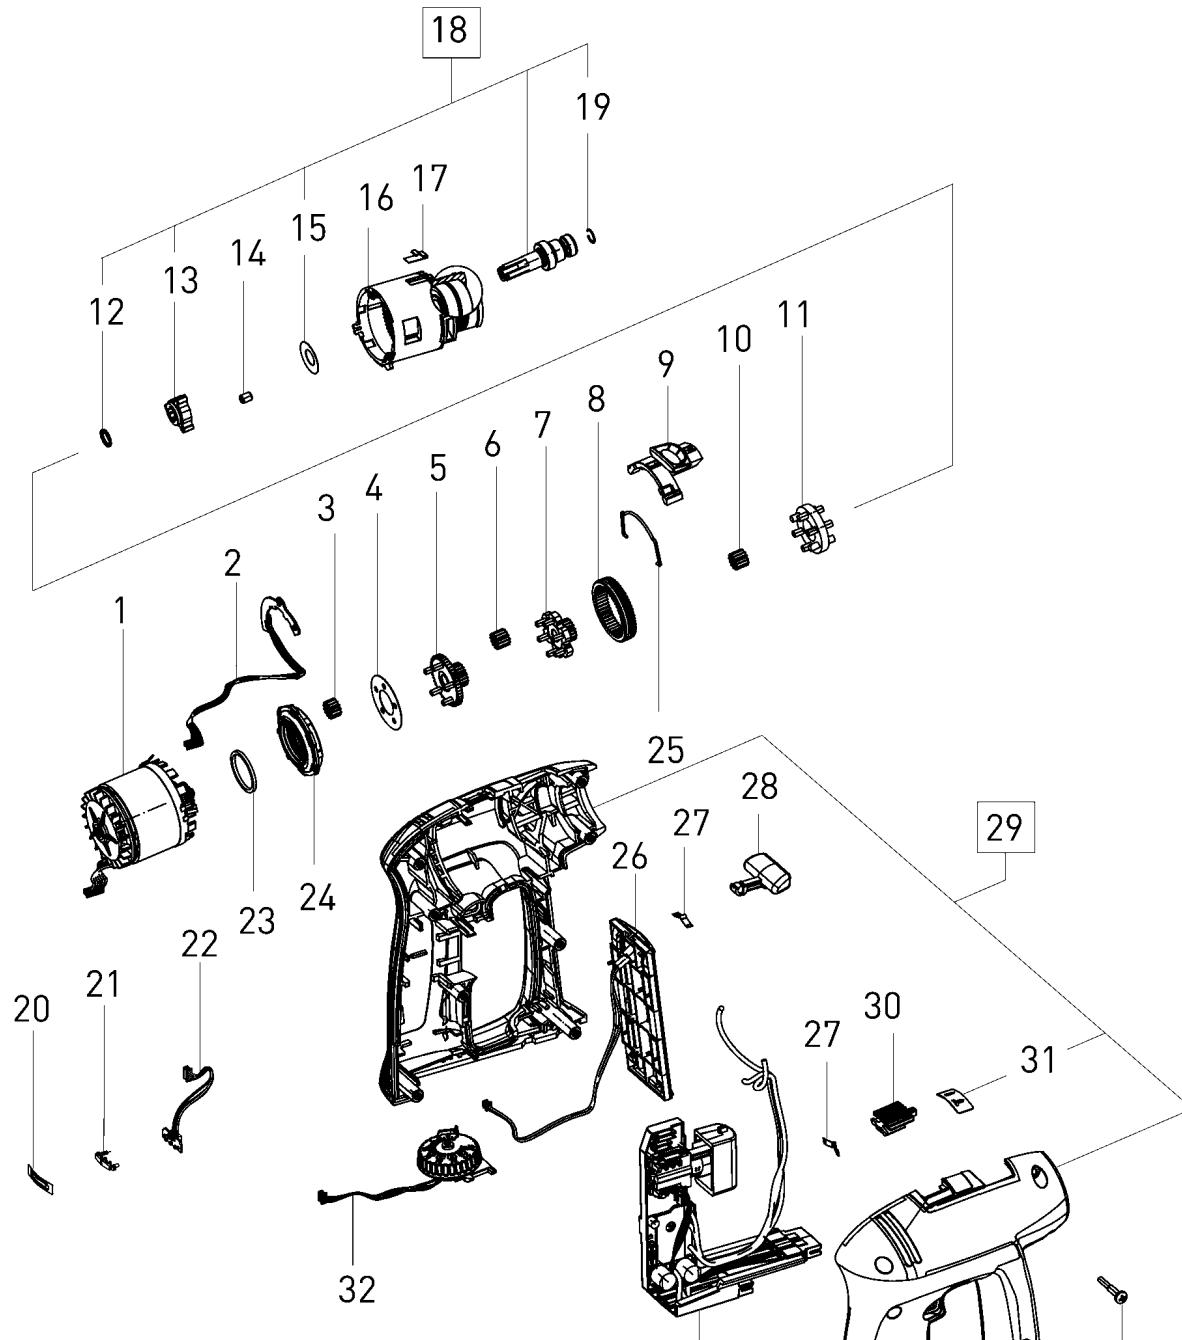

205215 - C18

Pos	Teile-Nr.	Benennung	Menge
1	200143	Motor	1
8	474913	Schaltring	1
17	466084	Feder	1
18	10041074	Getriebe	1
21	10115645	Fenster	1
23	469516	Dichtring	1
26	496706	Einlegeteil	1
27	457753	Blattfeder	2
28	496707	Umschalter	1
29	200144	Gehäuse	1
30	494511	Schieber	1
31	472017	Aufkleber	1
32	205321	Einstellrad	1
33	205320	Elektronik	1
34	400174	Linsenschraube 3,5 x 22 mm	8
35	10026021	Clip	1