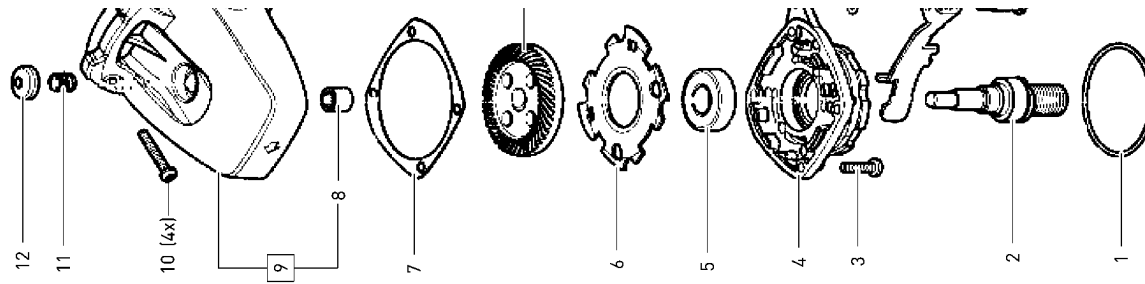

204079 - AGC 18 EU

Pos	Teile-Nr.	Benennung	Menge
1	10202103	Dichtring	1
2	10202093	Welle	1
3	10202100	Linsenschraube	4
4	10202090	Lagerplatte	1
5	10202091	Rillenkugellager	1
6	10202094	Platte	1
7	10202098	Ausgleichscheibe	1
8	10202083	Nadelhülse	1
9	10202081	Getriebegehäuse	1
10	10202080	Schraube	4
11	10202088	Spiralfeder	1
12	10202089	Druckknopf	1
13	10202110	Luftleitring	1
14	10202087	Dichtring	1
15	10202085	Bolzen	1
16	10202095	Kegelrad und Ritzel	1
17	10202104	Scheibe	1
18	10202107	Feder	1
19	10202105	Hebel	1
20	10202108	Schraube	1
21	10202071	Dämpfer	4
22	400468	Linsenschraube 3,5 x 14 mm	7
23	10113272	Puffer	2
24	10202078	Stange	1
25	10139017	Schaltchieber	1
26	10202079	Feder	1
27	10202072	Elektronik	1
28	10202070	Motorgehäuse	1
29	10202074	Klemme	4