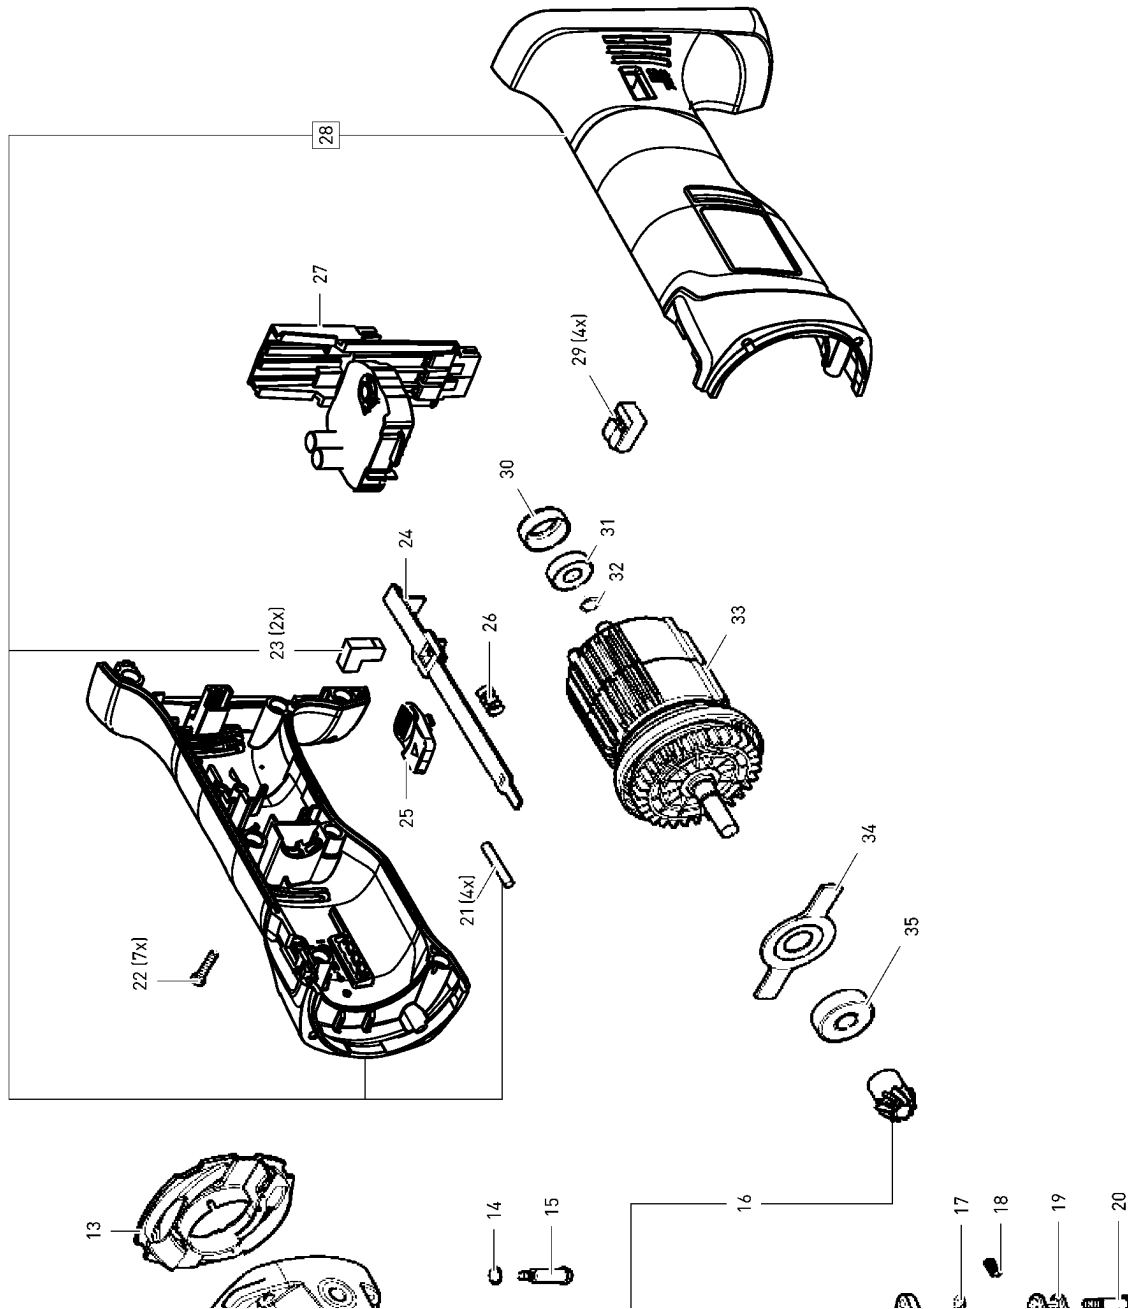

204079 - AGC 18 EU

Pos	Teile-Nr.	Benennung	Menge
1	10202103	Dichtring	1
2	10202093	Welle	1
3	10202100	Linsenschraube	4
4	10202090	Lagerplatte	1
5	10202091	Rillenkugellager	1
6	10202094	Platte	1
7	10202098	Ausgleichscheibe	1
8	10202083	Nadelhülse	1
9	10202081	Getriebegehäuse	1
10	10202080	Schraube	4
11	10202088	Spiralfeder	1
12	10202089	Druckknopf	1
13	10202110	Luftleitring	1
14	10202087	Dichtring	1
15	10202085	Bolzen	1
16	10202095	Kegelrad und Ritzel	1
17	10202104	Scheibe	1
18	10202107	Feder	1
19	10202105	Hebel	1
20	10202108	Schraube	1
21	10202071	Dämpfer	4
22	400468	Linsenschraube 3,5 x 14 mm	7
23	10113272	Puffer	2
24	10202078	Stange	1
25	10139017	Schaltchieber	1
26	10202079	Feder	1
27	10202072	Elektronik	1
28	10202070	Motorgehäuse	1
29	10202074	Klemme	4

30		10202069	Lagerbuchse	
31	706031	Rillenkugellager	1	
32	10202066	Ring	1	
33	10202061	Motor	1	
34	10202063	Platte	1	
35	10202064	Rillenkugellager	1	