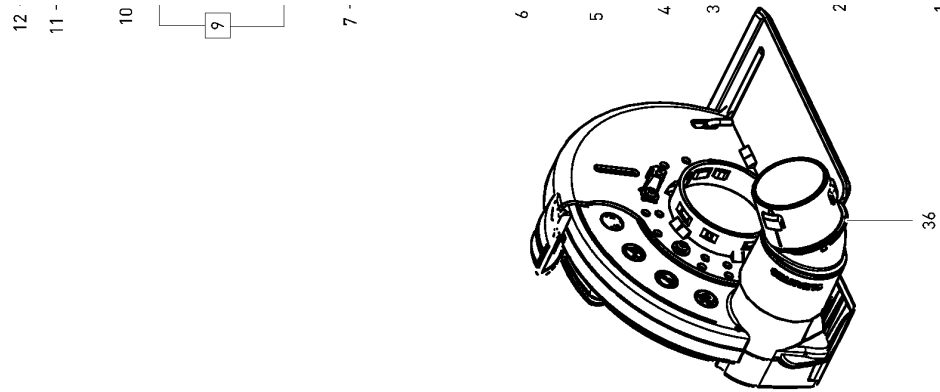

**204080 - DSC-AGC 18 EU**

Pos	Teile-Nr.	Benennung	Menge
1	10202103	Dichtring	1
2	10202093	Welle	1
3	10202100	Linsenschraube	4
4	10202090	Lagerplatte	1
5	10202091	Rillenkugellager	1
6	10202094	Platte	1
7	10202098	Ausgleichscheibe	1
8	10202083	Nadelhülse	1
9	10202081	Getriebegehäuse	1
10	10202080	Schraube	4
11	10202088	Spiralfeder	1
12	10202089	Druckknopf	1
13	10202110	Luftleitring	1
14	10202087	Dichtring	1
15	10202085	Bolzen	1
16	10202095	Kegelrad und Ritzel	1
19	10042693	Winkelanschlag	1
20	10202108	Schraube	1
21	10202071	Dämpfer	4
22	400468	Linsenschraube 3,5 x 14 mm	7
23	10113272	Puffer	2
24	10202078	Stange	1
25	10139017	Schaltchieber	1
26	10202079	Feder	1
27	10202072	Elektronik	1
28	10202070	Motorgehäuse	1