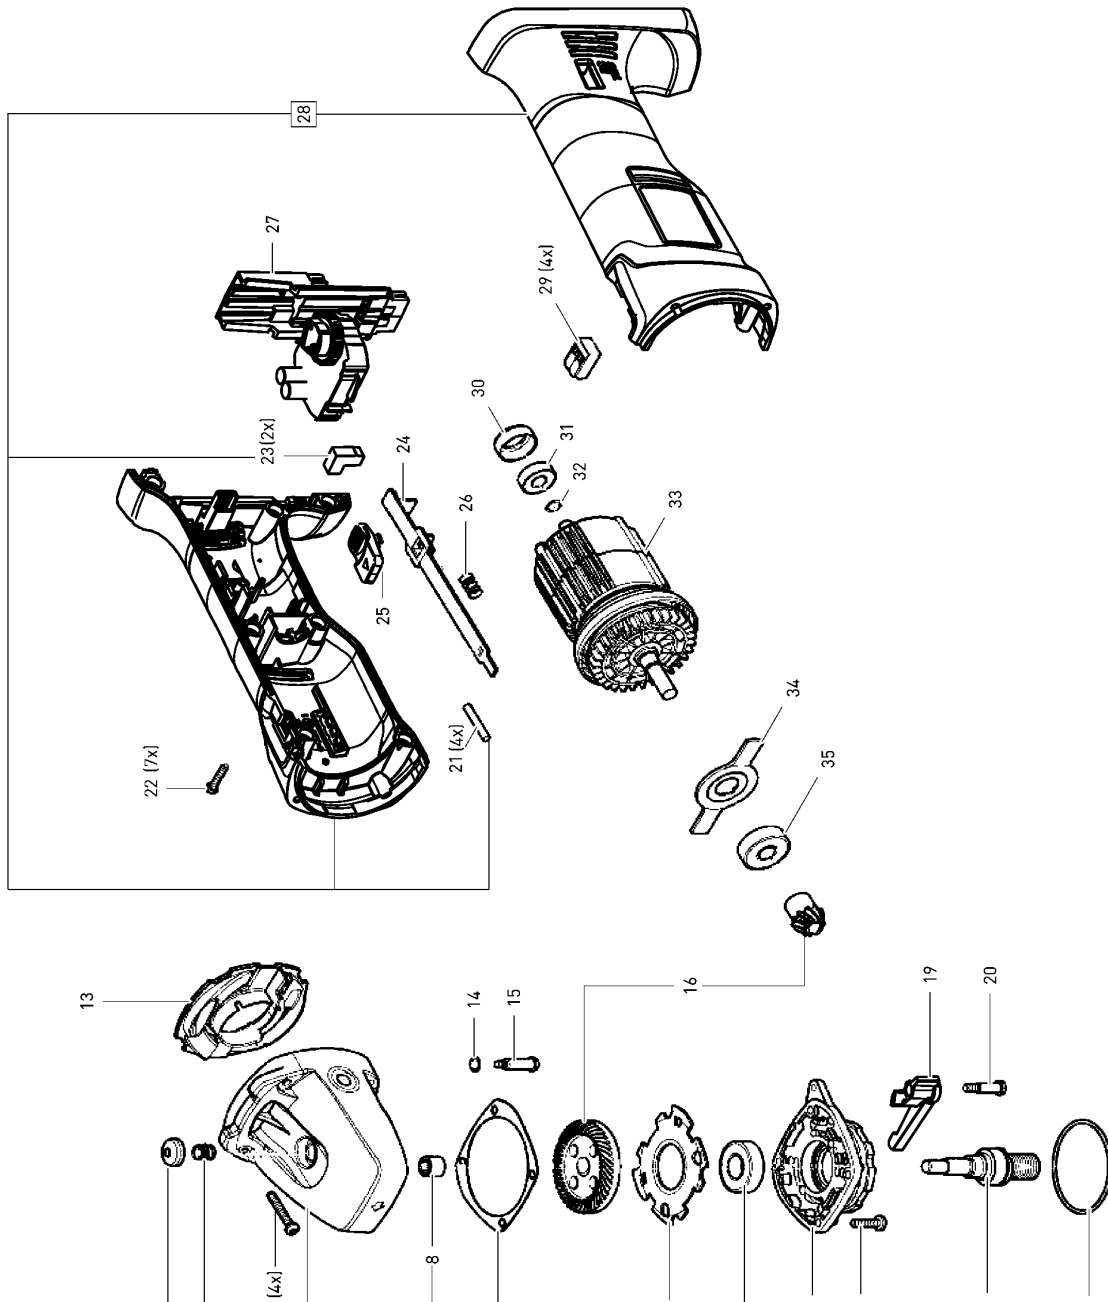

**204080 - DSC-AGC 18 EU**

Pos	Teile-Nr.	Benennung	Menge
1	10202103	Dichtring	1
2	10202093	Welle	1
3	10202100	Linsenschraube	4
4	10202090	Lagerplatte	1
5	10202091	Rillenkugellager	1
6	10202094	Platte	1
7	10202098	Ausgleichscheibe	1
8	10202083	Nadelhülse	1
9	10202081	Getriebegehäuse	1
10	10202080	Schraube	4
11	10202088	Spiralfeder	1
12	10202089	Druckknopf	1
13	10202110	Luftleitring	1
14	10202087	Dichtring	1
15	10202085	Bolzen	1
16	10202095	Kegelrad und Ritzel	1
19	10042693	Winkelanschlag	1
20	10202108	Schraube	1
21	10202071	Dämpfer	4
22	400468	Linsenschraube 3,5 x 14 mm	7
23	10113272	Puffer	2
24	10202078	Stange	1
25	10139017	Schaltchieber	1
26	10202079	Feder	1
27	10202072	Elektronik	1
28	10202070	Motorgehäuse	1

29		10202074	Klemme	
30	10202069	Lagerbuchse	1	
31	706031	Rillenkugellager	1	
32	10202066	Ring	1	
33	10202061	Motor	1	
34	10202063	Platte	1	
35	10202064	Rillenkugellager	1	
36	10040397	Absaughaube	1	