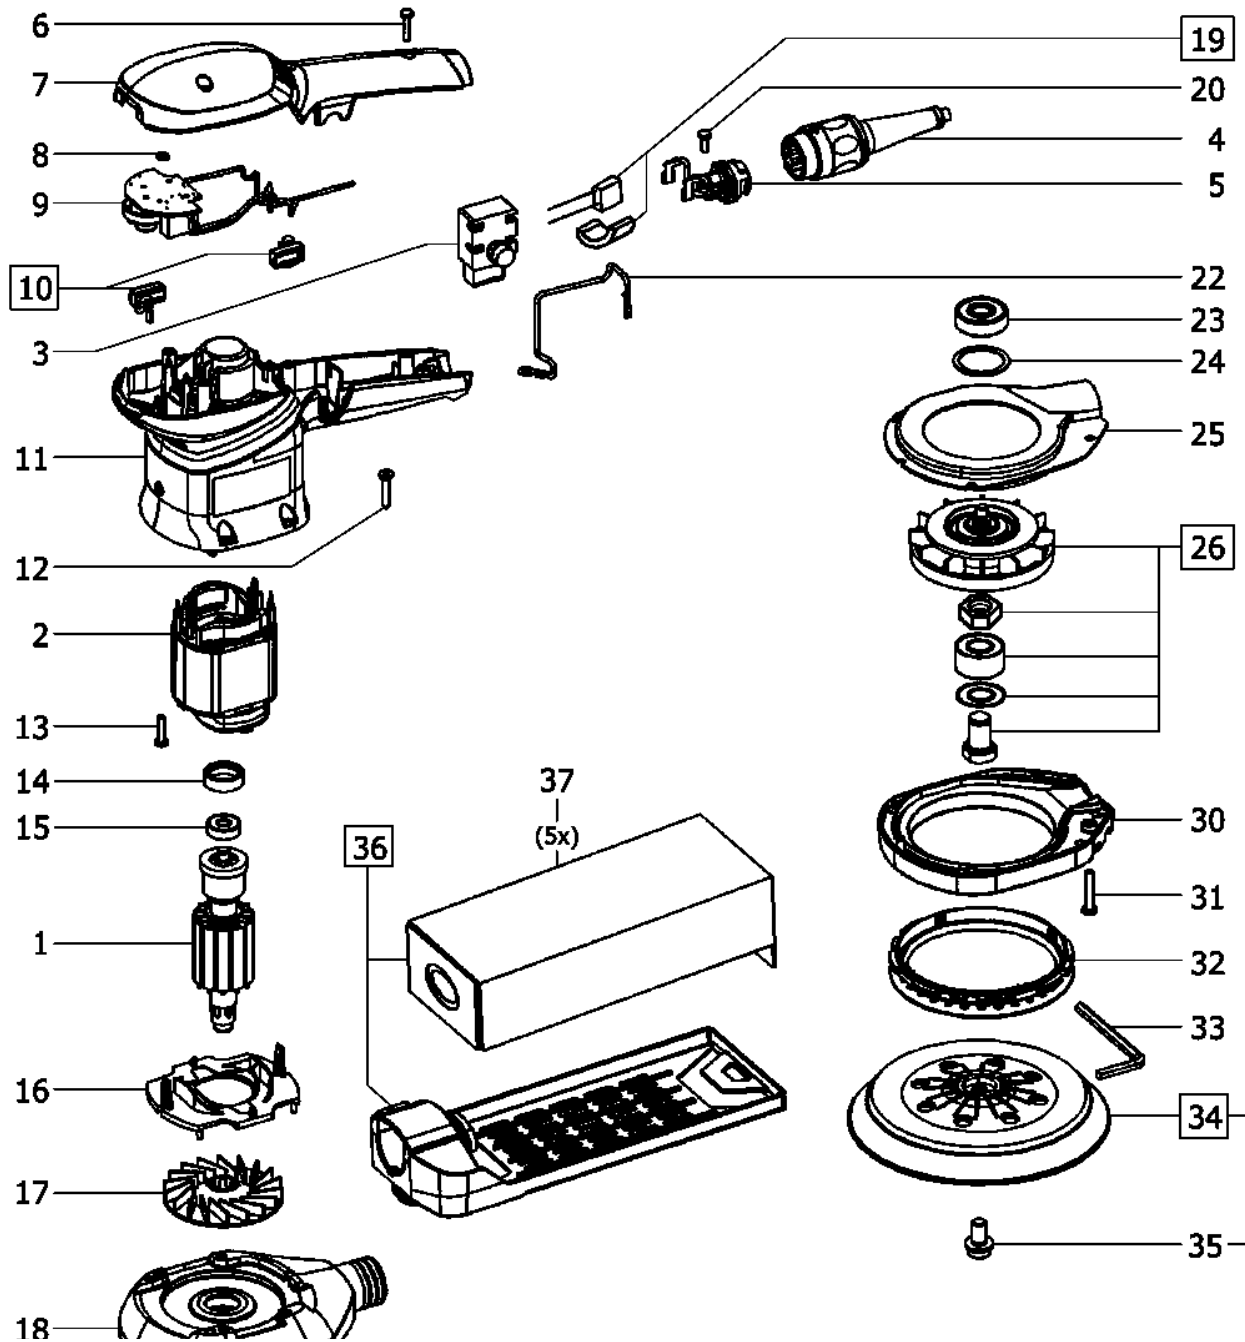

489105 - ES 150/3 EQ

Pos	Teile-Nr.	Benennung	Menge
1	500045	Anker Umbausatz inkl. Elektronik	1
2	493131	Feldpaket 230 V	1
3	486317	Schalteranbau	1
4	---	siehe Katalog	1
5	489620	Steckergehäuse	1
6	400584	Linsenschraube 3,5 x 16 mm	4
7	492587	Gehäusedeckel 0150-03-01	1
8	xxx	Nicht mehr verfügbar	1
9	500044	Elektronik	1
10	489632	Kohlehalter Paar 230V / Maschinenproduktion vor 2000	1
10	490714	Kohlehalter Paar 230V / Maschinenproduktion nach 2000	1
11	463567	Motorgehäuse	1
12	219075	Linsenschraube M4 x 16	4
13	400584	Linsenschraube 3,5 x 16 mm	2
14	450508	Gummiring	1
15	228672	Rillenkugellager	1
16	453315	Luftführungsscheibe	1
17	453316	Ventilator 230-240V	1
18	10027511	Lagerdeckel CLEANTEC	1
19	491312	Kondensator	1
20	219031	Linsenschraube 3,5 x 10 mm	2
22	455961	Litze	1
23	401601	Rillenkugellager	1
24	400564	Sicherungsring	1
25	453374	Abdeckung	1
26	498962	Sauglüfter	1
30	453373	Abdeckung	1
31	400257	Linsenschraube M4 x 25	4
32	701156	Manschette	1
33	202752	Schraubendreher	1
34	---	siehe Katalog	1
35	485802	Schraube	1
36	489631	Turbofilter-Set TFS - ES 150	1
37	---	siehe Katalog	1