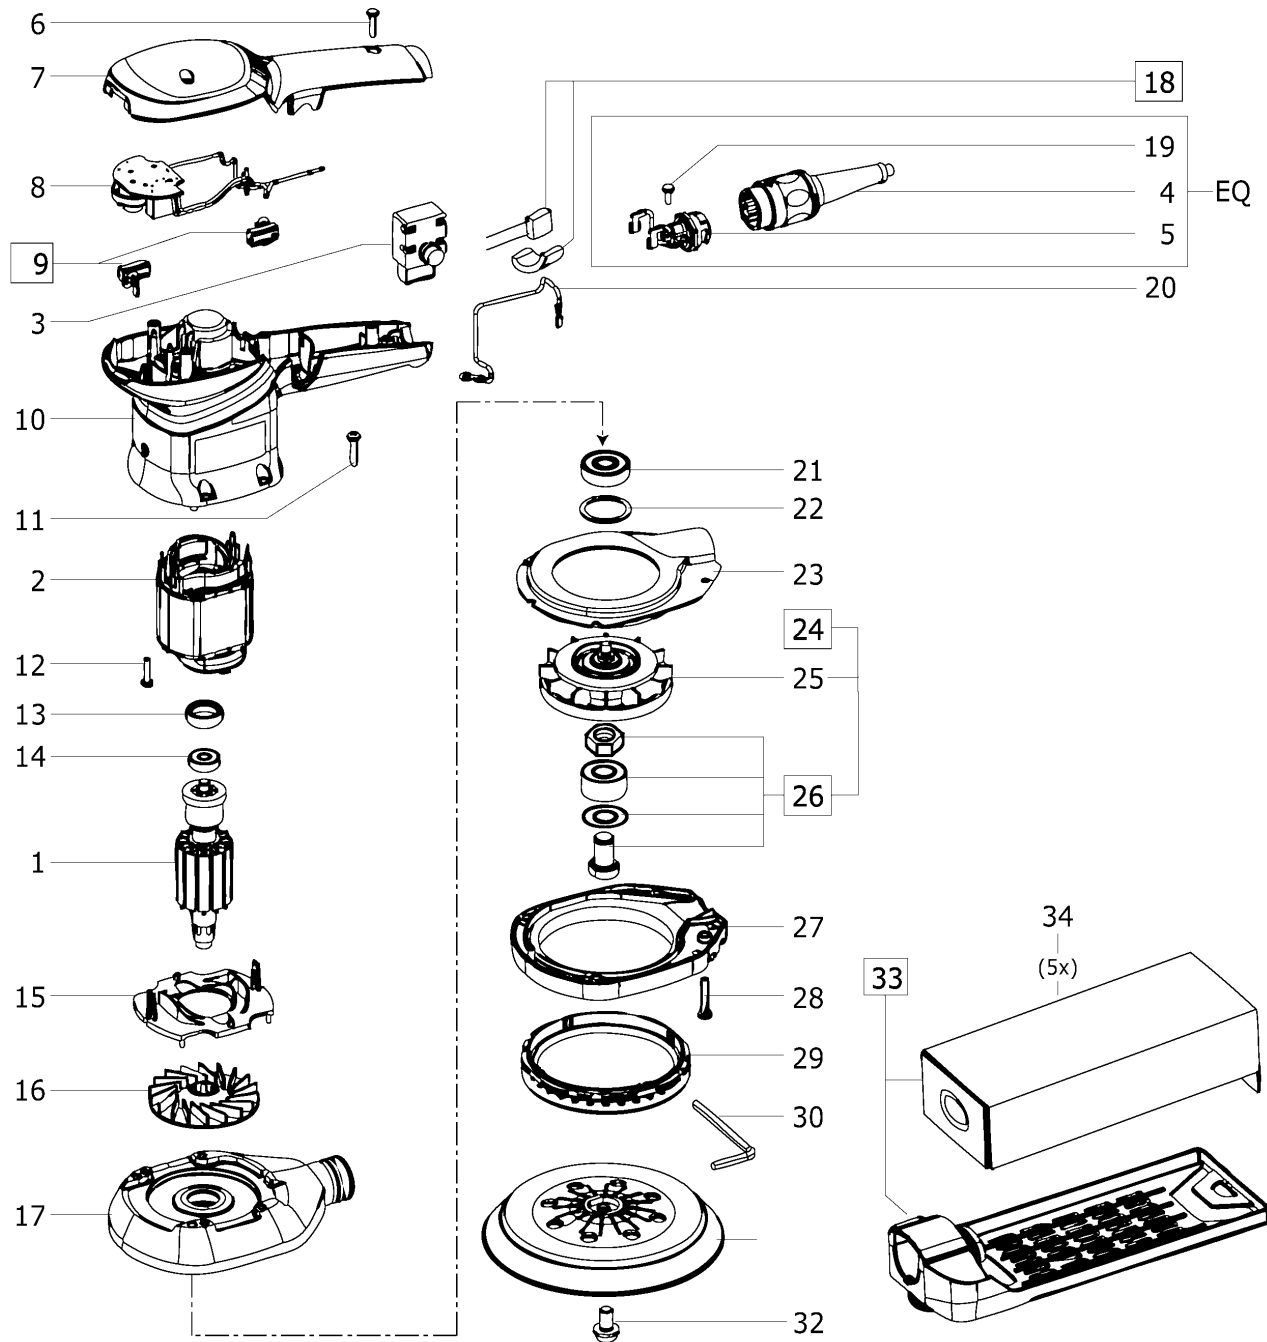

492031 - ETS 150/5 EQ

Pos	Teile-Nr.	Benennung	Menge	Preis ohne	Preis inkl.	Währung
-----	-----------	-----------	-------	------------	-------------	---------

				MwSt / Stk.	MwSt.
1	500045	Anker Umbausatz inkl. Elektronik	1		
2	493131	Feldpaket 230 V	1		
3	486317	Schalteranbau	1		
4	---	siehe Katalog	1		
5	492602	Steckergehäuse 230-240V	1		
6	342088	Linsenschraube 3,5 x 16 mm	4		
7	492606	Gehäusedeckel 0150-05-01	1		
8	500044	Elektronik	1		
9	490714	Kohlehalter Paar 230V / Maschinenproduktion nach 2000	1		
10	463567	Motorgehäuse	1		
11	219075	Linsenschraube M4 x 16	4		
12	342088	Linsenschraube 3,5 x 16 mm	2		
13	450508	Gummiring	1		
14	228672	Rillenkugellager	1		
15	453315	Luftführungsscheibe	1		
16	453316	Ventilator 230-240V	1		
17	10027511	Lagerdeckel CLEANTEC	1		
18	491312	Kondensator	1		
19	219031	Linsenschraube 3,5 x 10 mm	2		
20	455961	Litze	1		
21	401601	Rillenkugellager	1		
22	400564	Sicherungsring	1		
23	453374	Abdeckung	1		
24	498963	Sauglüfter	1		
25	496380	Sauglüfter 0150-05-01	1		
26	498964	Lagerbolzen	1		
27	453373	Abdeckung	1		
28	400257	Linsenschraube M4 x 25	4		
29	701156	Manschette	1		
30	202752	Schraubendreher	1		
32	485802	Schraube	1		
33	489631	Turbofilter-Set TFS - ES 150	1		
34	---	siehe Katalog	1		
35	477964	Klemmung	1		
36	477962	Klemmung	1		
37	464755	Typenschild	1		