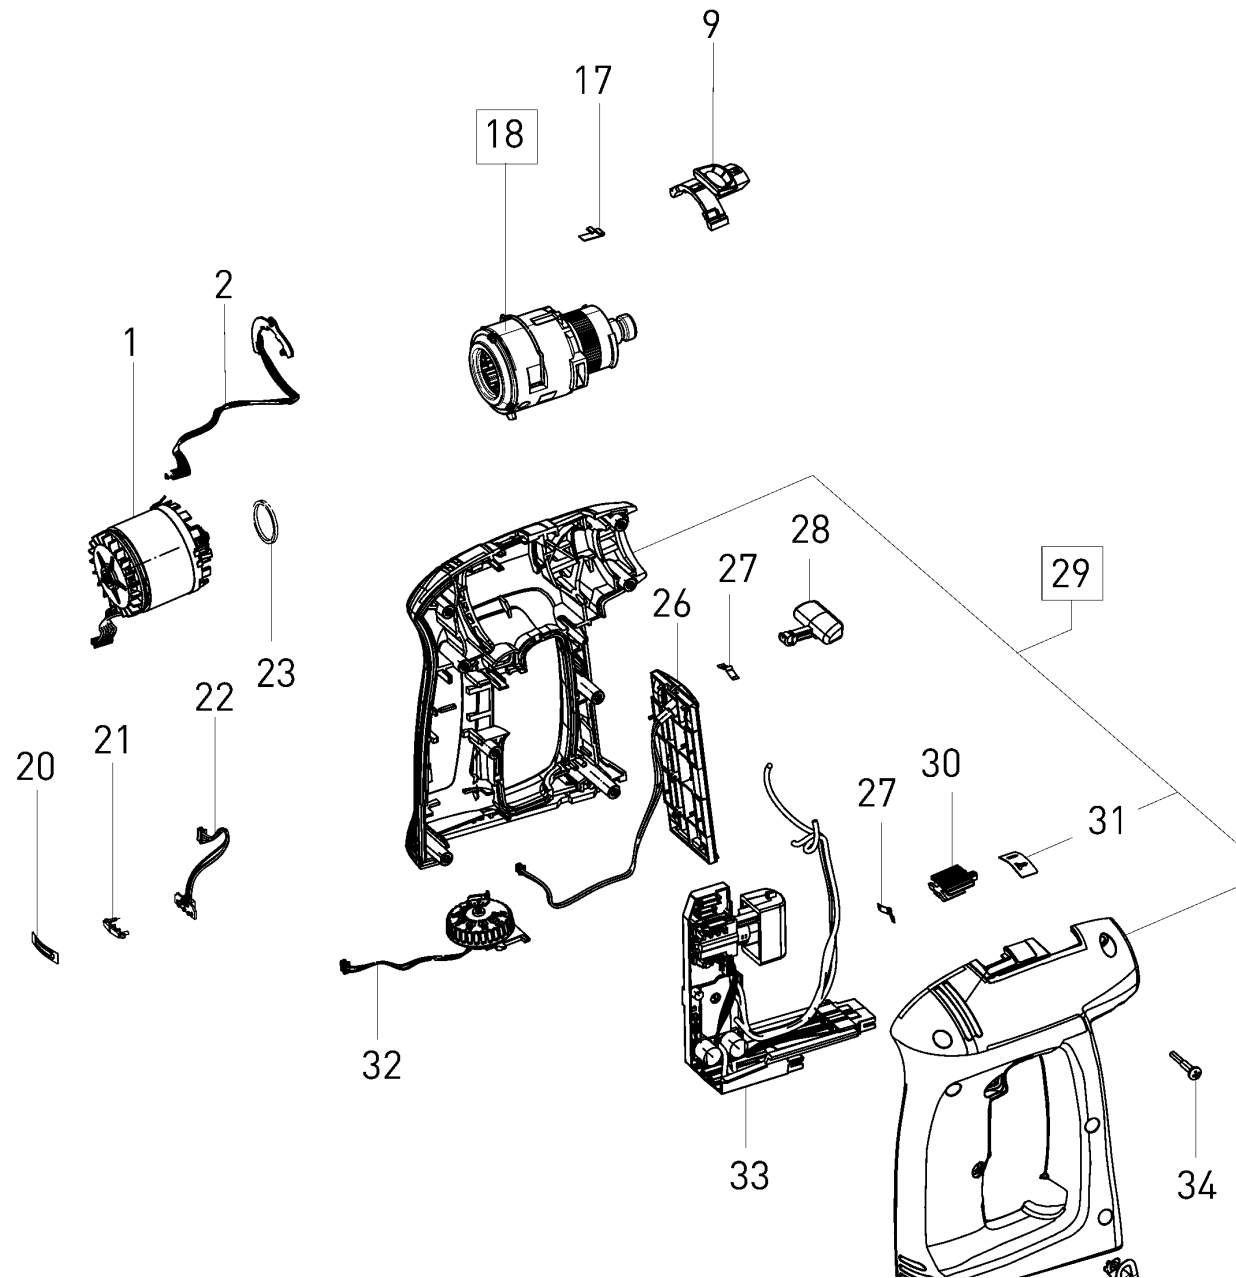

**10016329 - C 18 Li**

Pos	Teile-Nr.	Benennung	Menge
1	200143	Motor	1
2	204985	Elektronik	1
3	474681	Planet	5
4	469888	Scheibe	1
5	494004	Steg	1
6	457744	Planet	6
7	490459	Steg	1
8	474913	Schaltring	1
9	494510	Schieber	1
10	457748	Planet	3
11	490460	Steg	1
12	206666	Sprengring	1
13	457751	Steg	1
14	457767	Zylinderrolle	3
15	469816	Ausgleichscheibe	1
16	495197	Getriebegehäuse	1
17	466084	Feder	1
18	10041074	Getriebe	1
19	446416	Sprengring	1
20	479814	Schild	1
21	702197	Fenster	1
22	204984	Elektronik	1
23	469516	Dichtring	1
24	479792	Hohlrad T 18	1
25	457754	Schaltbügel	1
26	496706	Einlegeteil	1
27	457753	Blattfeder	2
28	496707	Umschalter	1
29	200144	Gehäuse	1
30	494511	Schieber	1
31	472017	Aufkleber	1
32	497105	Einstellrad	1
33	200000	Elektronik	1

34	400174	Linsenschraube 3,5 x 22 mm	8
35	10026021	Clip	1