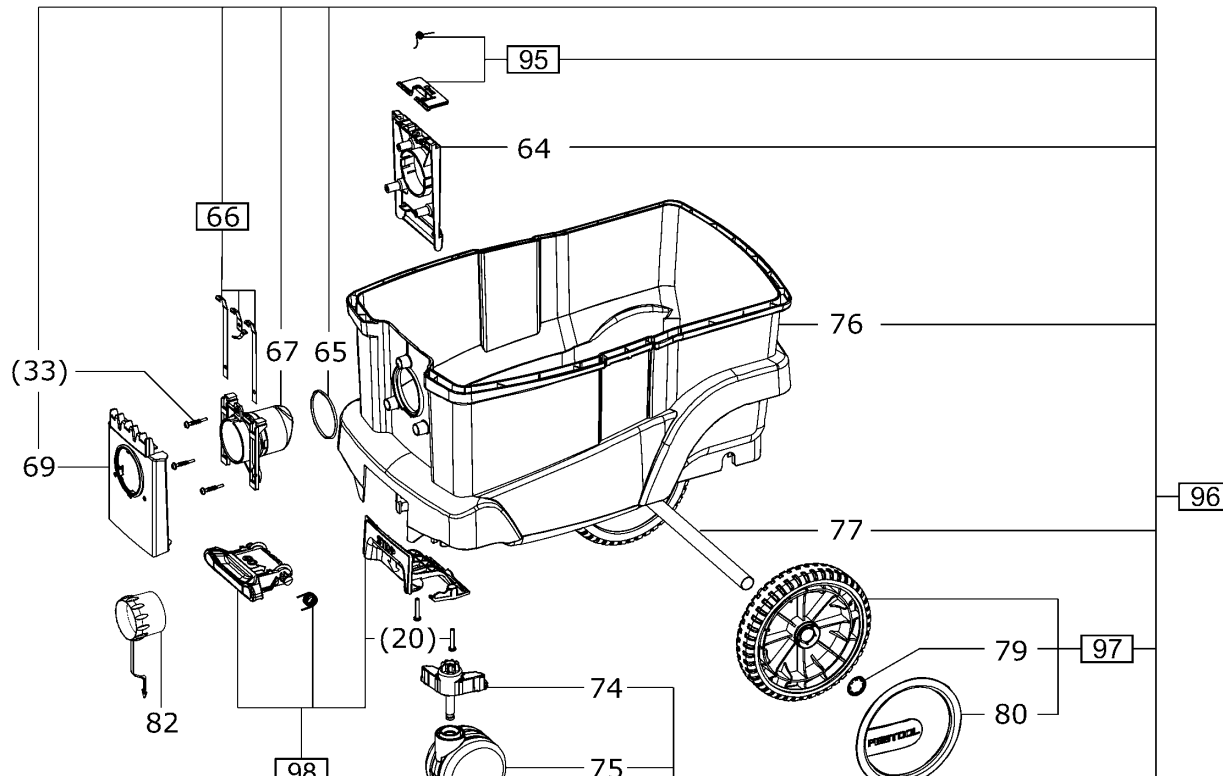

202185 - CTM 36 E AC EU 220-240V

CT 36 E AC HD
[94]

Pos	Teile-Nr.	Benennung	Menge
1	452450	Linsenschraube 3,5 x 14 mm	4
2	200531	Steckdose	1
2	200809	Kabel m.Stecker	1
3	201717	Kabelbaum	1
4	476004	Zylinderschraube	2
5	496234	Deckel	1
7	496249	Drehknopf CT/CTL/CTM/CTH	3
9	496247	Drehknopf auto/man/off	1
10	452051	O-Ring	1
11	452452	Senkschraube M4 x 8	2
12	203962	Umbausatz	1
13	498082	Schalter AC	1
14	200599	Blechsegment	3
15	200628	Kabelbaum	1
16	203962	Umbausatz	1
17	496236	Klammer	1
18	204040	Haube	1
19	474911	Zylinderkopfschraube	5
20	452447	Linsenschraube 5,0 x 30 mm	20
20	452447	Linsenschraube 5,0 x 30 mm	24

22	496238	Gehäuseeinsatz	1
23	496244	Griff	1
24	496243	Gehäuse	1
25	203722	Kabelhalter	1
26	476795	Linsenschraube	2
27	200639	Kabel m.Stecker	1
27	xxx	Nicht mehr verfügbar	1
28	200590	Einlaßbuchse	1
29	200586	Klemmbrücke	1
30	496250	Ablufthaube	1
31	496251	Kabelbaum CTM / CTH	1
32	496773	Litzenpaket AUS / USA	1
33	467456	Linsenschraube	6
34	201007	Behälterdichtung	1
35	496255	Filterhalter	1
36	201806	Filtergehäuse	1
37	201975	Deckel	1
38	496258	Schalldämmung	1
39	200584	Kabeldurchführung	1
40	200565	Kabelbaum	1
40	200890	Kabelbaum	1
41	496262	Klammer	2
42	200594	Magnetring	1
44	496264	Turbine 220-240V	1
45	496268	Kohlesatz 220-240V	1
46	496256	Dichtsatz	1
51	200889	Kabelbaum	1
52	200855	Halter	1
52	200887	Halter	1
53	200854	Dämpfungsring	1
54	200852	Magnet	1
55	200853	Magnethalter	1
55	xxx	Nicht mehr verfügbar	1
56	201004	Feder	1
60	200528	Federblech	1
61	498827	Ventilteller	1
64	200591	Halter	1
65	200574	Dichtung	1
66	496221	Kontakt	1
67	200568	Muffe	1