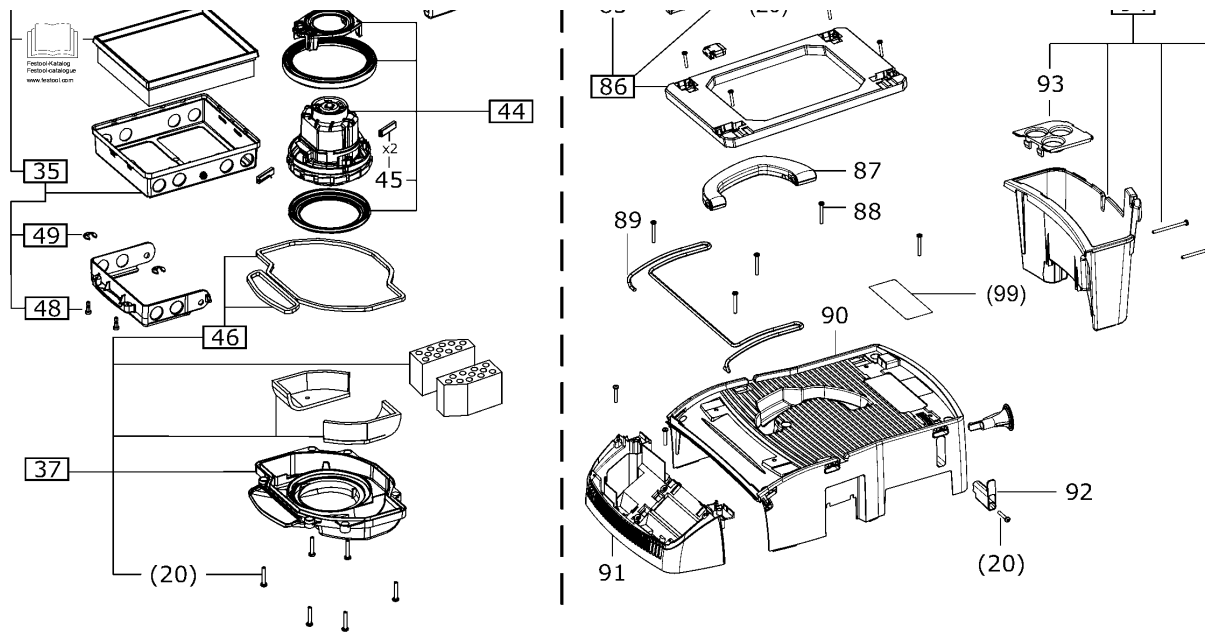

202185 - CTM 36 E AC EU 220-240V

CT 36 E AC HD
[94]

Pos	Teile-Nr.	Benennung	Menge
1	452450	Linsenschraube 3,5 x 14 mm	4
2	200531	Steckdose	1
2	200809	Kabel m.Stecker	1
3	201717	Kabelbaum	1
4	476004	Zylinderschraube	2
5	496234	Deckel	1
7	496249	Drehknopf CT/CTL/CTM/CTH	3
9	496247	Drehknopf auto/man/off	1
10	452051	O-Ring	1
11	452452	Senkschraube M4 x 8	2
12	203962	Umbausatz	1
13	498082	Schalter AC	1
14	200599	Blechsegment	3
15	200628	Kabelbaum	1
16	203962	Umbausatz	1
17	496236	Klammer	1
18	204040	Haube	1
19	474911	Zylinderkopfschraube	5
20	452447	Linsenschraube 5,0 x 30 mm	20
20	452447	Linsenschraube 5,0 x 30 mm	24

69	496267	Blende CT36	1
74	200593	Aufnahme Aufnahme	2
75	452840	Rolle	2
76	496232	Behälter CT36	1
77	200571	Rohr	1
79	202484	Zackenring	2
80	200570	Radblende	2
82	---	siehe Katalog	1
83	---	siehe Katalog	1
84	500252	Montagesatz	1
85	200873	Schnappverschluss	4
86	---	siehe Katalog	1
87	500318	Griff	1
88	452449	Linsenschraube 5,0 x 40 mm	6
89	35000546	Bügel	1
90	500320	Gehäuse	1
91	500319	Gehäuseeinsatz	1
92	201023	Klemmbrücke	1
93	500321	Box	1
94	35000553	Box	1
95	500314	Riegel	1
96	500315	Behälter	1
97	500316	Rad	1
98	500317	Fuß	1
99	477177	Warnschild	1
100	717465	Typenschild	1
9999	xxx	Nicht mehr verfügbar	1