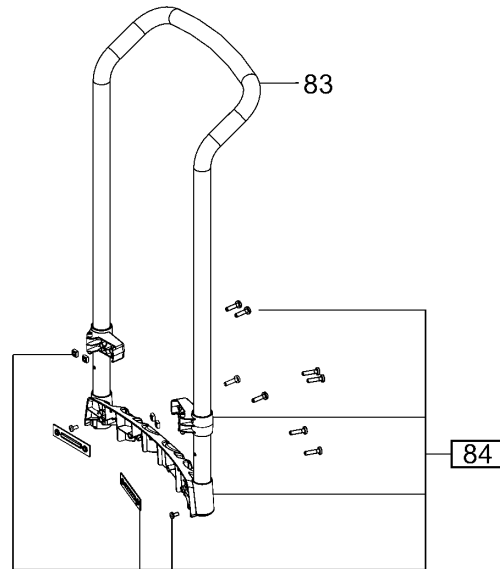

202185 - CTM 36 E AC EU 220-240V

CT 36 E AC HD
[94]

Pos	Teile-Nr.	Benennung	Menge
1	452450	Linsenschraube 3,5 x 14 mm	4
2	200531	Steckdose	1
2	200809	Kabel m.Stecker	1
3	201717	Kabelbaum	1
4	476004	Zylinderschraube	2
5	496234	Deckel	1
7	496249	Drehknopf CT/CTL/CTM/CTH	3
9	496247	Drehknopf auto/man/off	1
10	452051	O-Ring	1
11	452452	Senkschraube M4 x 8	2
12	203962	Umbausatz	1
13	498082	Schalter AC	1
14	200599	Blechsegment	3
15	200628	Kabelbaum	1
16	203962	Umbausatz	1
17	496236	Klammer	1
18	204040	Haube	1
19	474911	Zylinderkopfschraube	5
20	452447	Linsenschraube 5,0 x 30 mm	20
20	452447	Linsenschraube 5,0 x 30 mm	24

69	496267	Blende CT36	1
74	200593	Aufnahme Aufnahme	2
75	452840	Rolle	2
76	496232	Behälter CT36	1
77	200571	Rohr	1
79	202484	Zackenring	2
80	200570	Radblende	2
82	---	siehe Katalog	1
83	---	siehe Katalog	1
84	500252	Montagesatz	1
85	200873	Schnappverschluss	4
86	---	siehe Katalog	1
87	500318	Griff	1
88	452449	Linsenschraube 5,0 x 40 mm	6
89	35000546	Bügel	1
90	500320	Gehäuse	1
91	500319	Gehäuseeinsatz	1
92	201023	Klemmbrücke	1
93	500321	Box	1
94	35000553	Box	1
95	500314	Riegel	1
96	500315	Behälter	1
97	500316	Rad	1
98	500317	Fuß	1
99	477177	Warnschild	1
100	717465	Typenschild	1
9999	xxx	Nicht mehr verfügbar	1