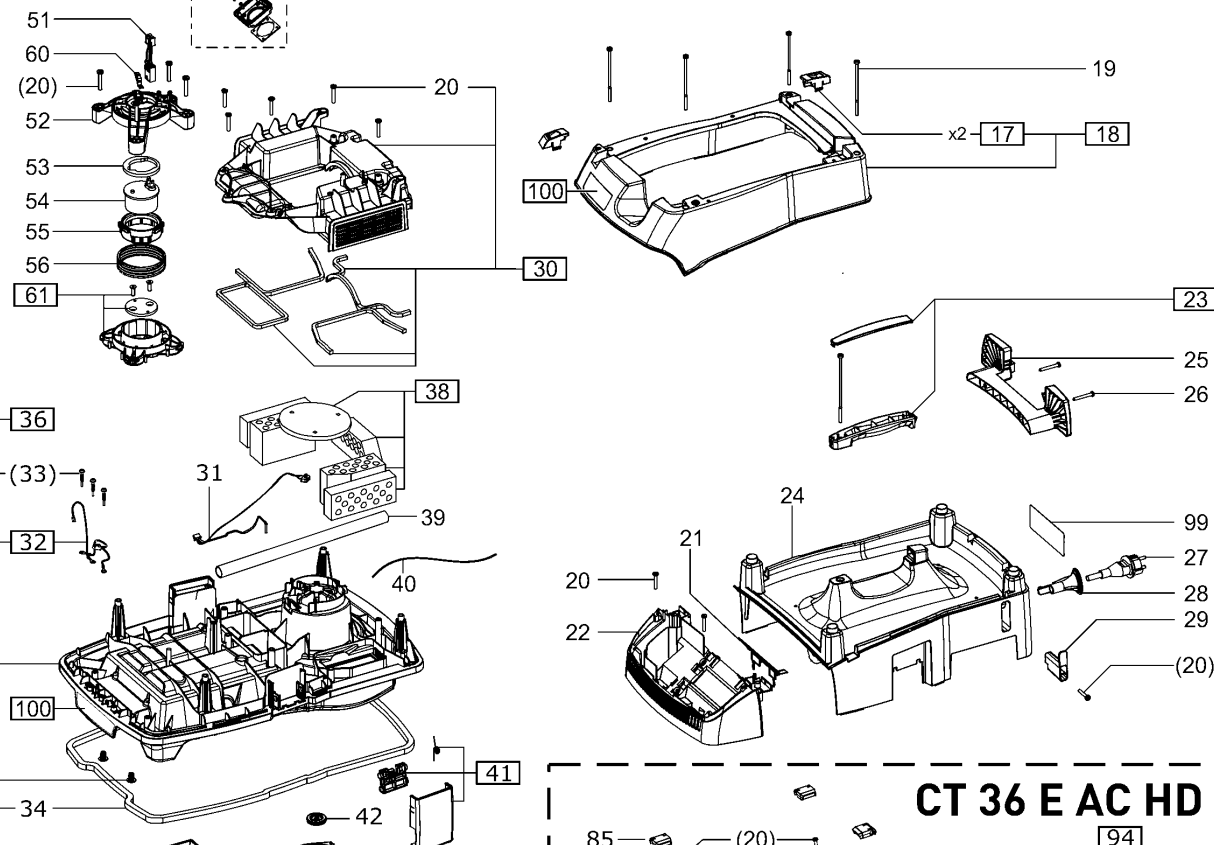

202185 - CTM 36 E AC EU 220-240V

CT 36 E AC HD
[94]

Pos	Teile-Nr.	Benennung	Menge
1	452450	Linsenschraube 3,5 x 14 mm	4
2	200531	Steckdose	1
2	200809	Kabel m.Stecker	1
3	201717	Kabelbaum	1
4	476004	Zylinderschraube	2
5	496234	Deckel	1
7	496249	Drehknopf CT/CTL/CTM/CTH	3
9	496247	Drehknopf auto/man/off	1
10	452051	O-Ring	1
11	452452	Senkschraube M4 x 8	2
12	203962	Umbausatz	1
13	498082	Schalter AC	1
14	200599	Blechsegment	3
15	200628	Kabelbaum	1
16	203962	Umbausatz	1
17	496236	Klammer	1
18	204040	Haube	1
19	474911	Zylinderkopfschraube	5
20	452447	Linsenschraube 5,0 x 30 mm	20
20	452447	Linsenschraube 5,0 x 30 mm	24

69	496267	Blende CT36	1
74	200593	Aufnahme Aufnahme	2
75	452840	Rolle	2
76	496232	Behälter CT36	1
77	200571	Rohr	1
79	202484	Zackenring	2
80	200570	Radblende	2
82	---	siehe Katalog	1
83	---	siehe Katalog	1
84	500252	Montagesatz	1
85	200873	Schnappverschluss	4
86	---	siehe Katalog	1
87	500318	Griff	1
88	452449	Linsenschraube 5,0 x 40 mm	6
89	35000546	Bügel	1
90	500320	Gehäuse	1
91	500319	Gehäuseeinsatz	1
92	201023	Klemmbrücke	1
93	500321	Box	1
94	35000553	Box	1
95	500314	Riegel	1
96	500315	Behälter	1
97	500316	Rad	1
98	500317	Fuß	1
99	477177	Warnschild	1
100	717465	Typenschild	1
9999	xxx	Nicht mehr verfügbar	1