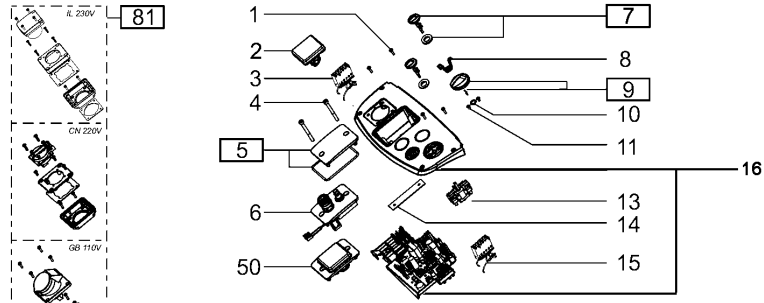

202185 - CTM 36 E AC EU 220-240V

CT 36 E AC HD
[94]

Pos	Teile-Nr.	Benennung	Menge
1	452450	Linsenschraube 3,5 x 14 mm	4
2	200531	Steckdose	1
2	200809	Kabel m.Stecker	1
3	201717	Kabelbaum	1
4	476004	Zylinderschraube	2
5	496234	Deckel	1
7	496249	Drehknopf CT/CTL/CTM/CTH	3
9	496247	Drehknopf auto/man/off	1
10	452051	O-Ring	1
11	452452	Senkschraube M4 x 8	2
12	203962	Umbausatz	1
13	498082	Schalter AC	1
14	200599	Blechsegment	3
15	200628	Kabelbaum	1
16	203962	Umbausatz	1
17	496236	Klammer	1
18	204040	Haube	1
19	474911	Zylinderkopfschraube	5
20	452447	Linsenschraube 5,0 x 30 mm	20
20	452447	Linsenschraube 5,0 x 30 mm	24

69	496267	Blende CT36	1
74	200593	Aufnahme Aufnahme	2
75	452840	Rolle	2
76	496232	Behälter CT36	1
77	200571	Rohr	1
79	202484	Zackenring	2
80	200570	Radblende	2
82	---	siehe Katalog	1
83	---	siehe Katalog	1
84	500252	Montagesatz	1
85	200873	Schnappverschluss	4
86	---	siehe Katalog	1
87	500318	Griff	1
88	452449	Linsenschraube 5,0 x 40 mm	6
89	35000546	Bügel	1
90	500320	Gehäuse	1
91	500319	Gehäuseeinsatz	1
92	201023	Klemmbrücke	1
93	500321	Box	1
94	35000553	Box	1
95	500314	Riegel	1
96	500315	Behälter	1
97	500316	Rad	1
98	500317	Fuß	1
99	477177	Warnschild	1
100	717465	Typenschild	1
9999	xxx	Nicht mehr verfügbar	1