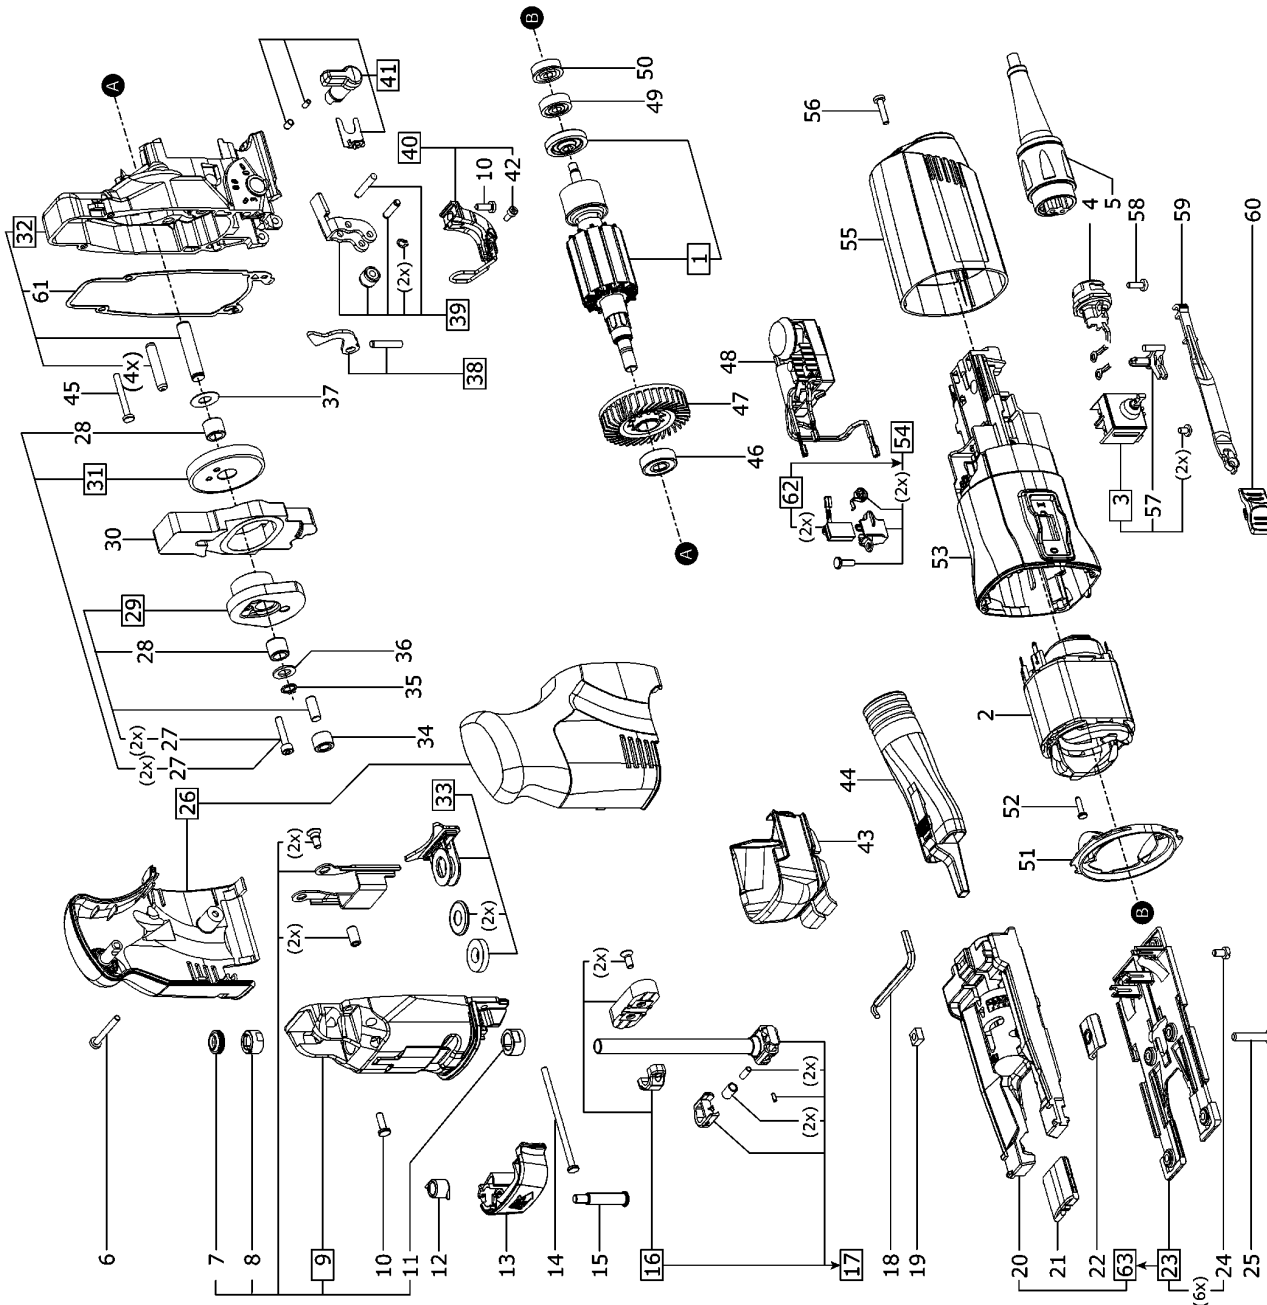

**488639 - PS 300 EQ**

Pos	Teile-Nr.	Benennung	Menge	Preis ohne MwSt	Preis inkl. MwSt.	Währung
-----	-----------	-----------	-------	-----------------	-------------------	---------

1	491851	Anker 230-240V	1
2	491767	Feldpaket 230-240V	1
3	490200	Schalter	1
4	489927	Steckergehäuse 230V	1
6	400669	Linsenschraube 3,5 x 30 mm	3
7	451796	Abstreifer	1
8	451371	Buchse	1
9	490207	Getriebedeckel	1
10	228509	Linsenschraube M4 x 12	3
11	451372	Buchse	1
12	451366	Biegefeder	1
13	451367	Spannhebel	1
14	400565	Linsenschraube 3,5 x 70 mm	2
15	457337	Bundschraube	1
16	490209	Kulisse	1
17	490210	Hubstange	1
18	461987	Schraubendreher	1
19	228520	Vierkantmutter M5	1
20	10029350	Tisch	1
21	---	siehe Katalog	1
22	453082	Pratze	1
23	490212	Schlitteneinlage	1
24	400062	Zylinderschraube M4 x 7	6
25	400526	Zylinderschraube M5 x 25	1
26	489686	Haube	1
27	400535	Zylinderschraube M4 x 20	2
28	400008	Nadelhülse	2
29	490213	Exzenter	1
30	10005928	Gewicht	1
31	490214	Zahnrad	1
32	490208	Getriebegehäuse	1
33	490215	Dichtung	1
34	704311	Lager	1
35	200617	Sicherungsring	1
36	400009	Stützscheibe	1
37	457043	Scheibe	1
38	490216	Pendelantrieb	1
39	490217	Halter	1
40	499559	Halter	1

41	490218	Pendelsteuerhebel	1
42	400678	Zylinderschraube M3 x 8	1
43	453491	Spanflugschutz	1
44	10027974	Absaugstutzen	1
45	400524	Linsenschraube 3,5 x 30 mm	2
46	400626	Rillenkugellager	1
47	457383	Ventilator	1
48	489608	Electronic 230-240V	1
49	228672	Rillenkugellager	1
50	444018	Magnetring	1
51	458964	Luftführungsscheibe	1
52	219069	Linsenschraube 3,0 x 12 mm	2
53	474364	Motorgehäuse	1
54	490220	Kohlehalter mit Kohle (Paar) 230V	1
55	451346	Kappe	1
56	400584	Linsenschraube 3,5 x 16 mm	1
57	453490	Hebel	1
58	219031	Linsenschraube 3,5 x 10 mm	2
59	465089	Schaltgestänge	1
60	451347	Schiebeschalter	1
61	451354	Dichtung	1
62	490219	Kohle (Paar)	1
63	494166	Tisch inkl. Sohle	1