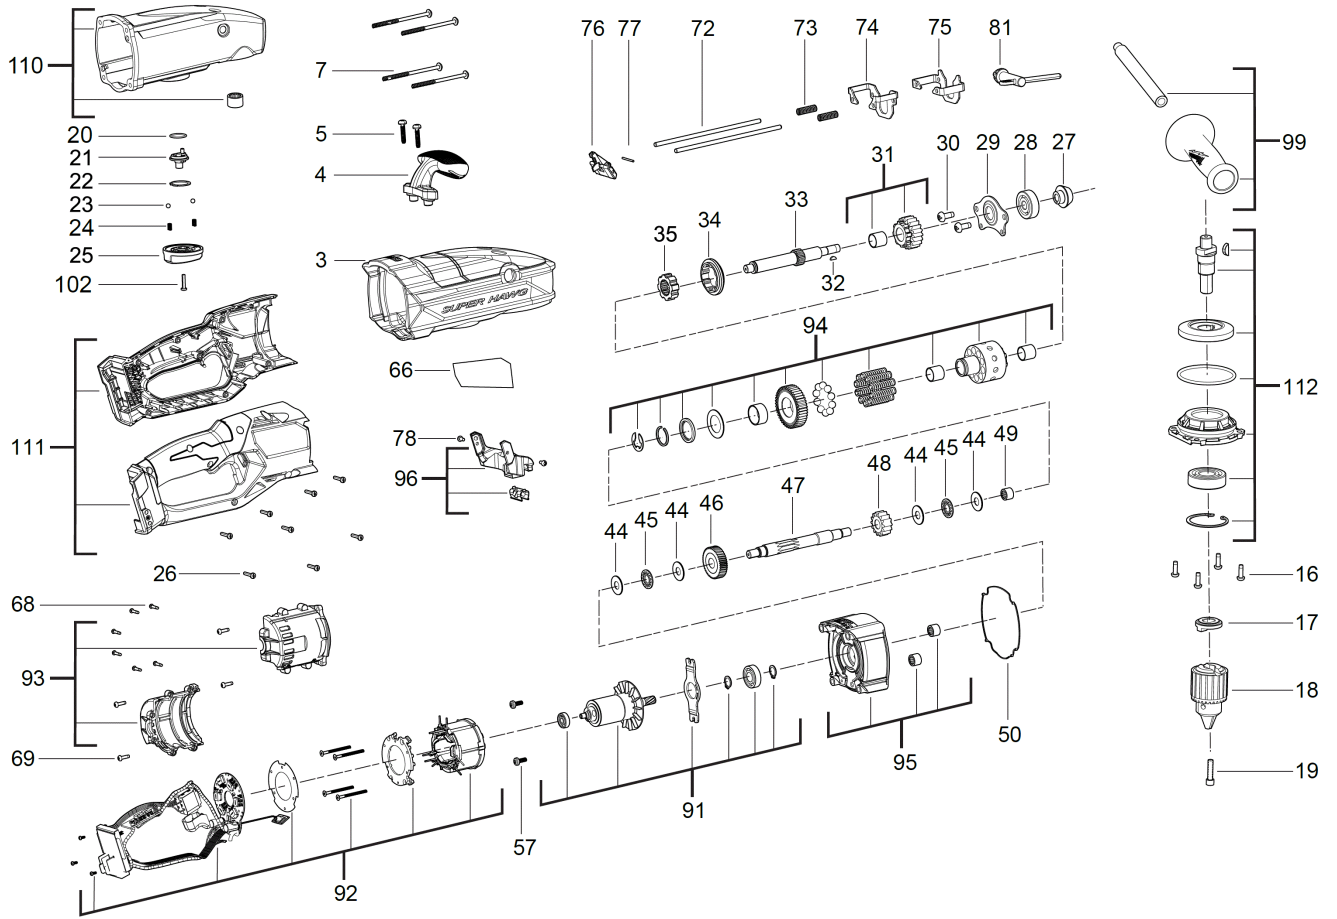

M18FRAD2-0 M18 FUEL SUPERHAWG XXX

4933471207 - M18FRAD2-0 - 4000474258

Position	Quantity	Description	Part number	EAN
0003	1	COVER	4931472241	4058546284589
0004	1	PROTECTIVE CAP	4931453316	4002395162420
0005	2	SCREW	661164001	4002395829934
0007	4	SCREW	4931453322	4002395162482
0016	4	SCREW	4931435228	4002395860128
0017	1	SPACER	4931453314	4002395162406
0018	1	Chuck	4931453313	4002395161799
0019	1	SCREW	4931453312	4002395161782
0020	1	O-RING	4931453321	4002395162475
0021	1	SHAFT	4931453320	4002395162468
0022	1	PROTECTION WASHER	4931453319	4002395162451
0023	2	BALL	4931453238	4002395153916
0024	2	PRESSURE SPRING	4931453318	4002395162444
0025	1	SWITCH LEVER	4931453317	4002395162437
0026	8	SCREW	5131000000	
0027	1	BEVEL GEAR	4931453323	4002395162499
0028	1	BALL BEARING	4931453324	4002395163106
0029	1	BEARING END PLATE	4931453325	4002395163113
0030	2	SCREW	4931453326	4002395163120
0031	1	GEARWHEEL SET	4931453327	4002395163137
0032	1	CAM	4931453328	4002395163144
0033	1	SHAFT	4931453329	4002395163151
0034	1	COUPLING	4931453109	4002395152032
0035	1	HUB	4931453110	4002395152049
0044	4	WASHER	4931436239	4002395252077
0045	2	NEEDLE BEARING	681284001	4002395849949
0046	1	WORM GEAR WHEEL	4931453333	4002395163199
0047	1	PINION SHAFT	4931472242	4058546284596
0048	1	PINION	4931453331	4002395163175
0049	1	NEEDLE BEARING	4931472243	4058546284602
0050	1	GASKET	4931453334	4002395163809
0057	2	SCREW	4931436635	4002395258017
0066	1	RATING PLATE	4931472244	4058546284619
0068	6	SCREW	660570005	4002395827329
0069	4	SCREW	06825285	4058546068844
0072	2	GUIDE BOLT	4931453338	4002395163847
0073	2	SPRING	4931453337	4002395163830
0074	1	SLIDING SWITCH	4931453335	4002395163816
0075	1	SLIDING SWITCH	4931453336	4002395163823
0076	1	SLIDER	4931472245	4058546284626
0077	1	SPRING	4931435539	4002395861057
0078	2	SCREW	4931436566	4002395257638
0081	1	CHUCK KEY	4931436565	4002395257621
0091	1	ROTOR	4931472246	4058546284633
0092	1	ELECTRONIC	4931472247	4058546284640
0093	1	HOUSING SET ASSY	4931472248	4058546284657
0094	1	CLUTCH	4931472249	4058546284664
0095	1	BEARING END PLATE	4931472250	4058546284671
0096	1	HOLDER	4931472251	4058546284688
0099	1	AUXILIARY HANDLE	4931453342	4002395163885