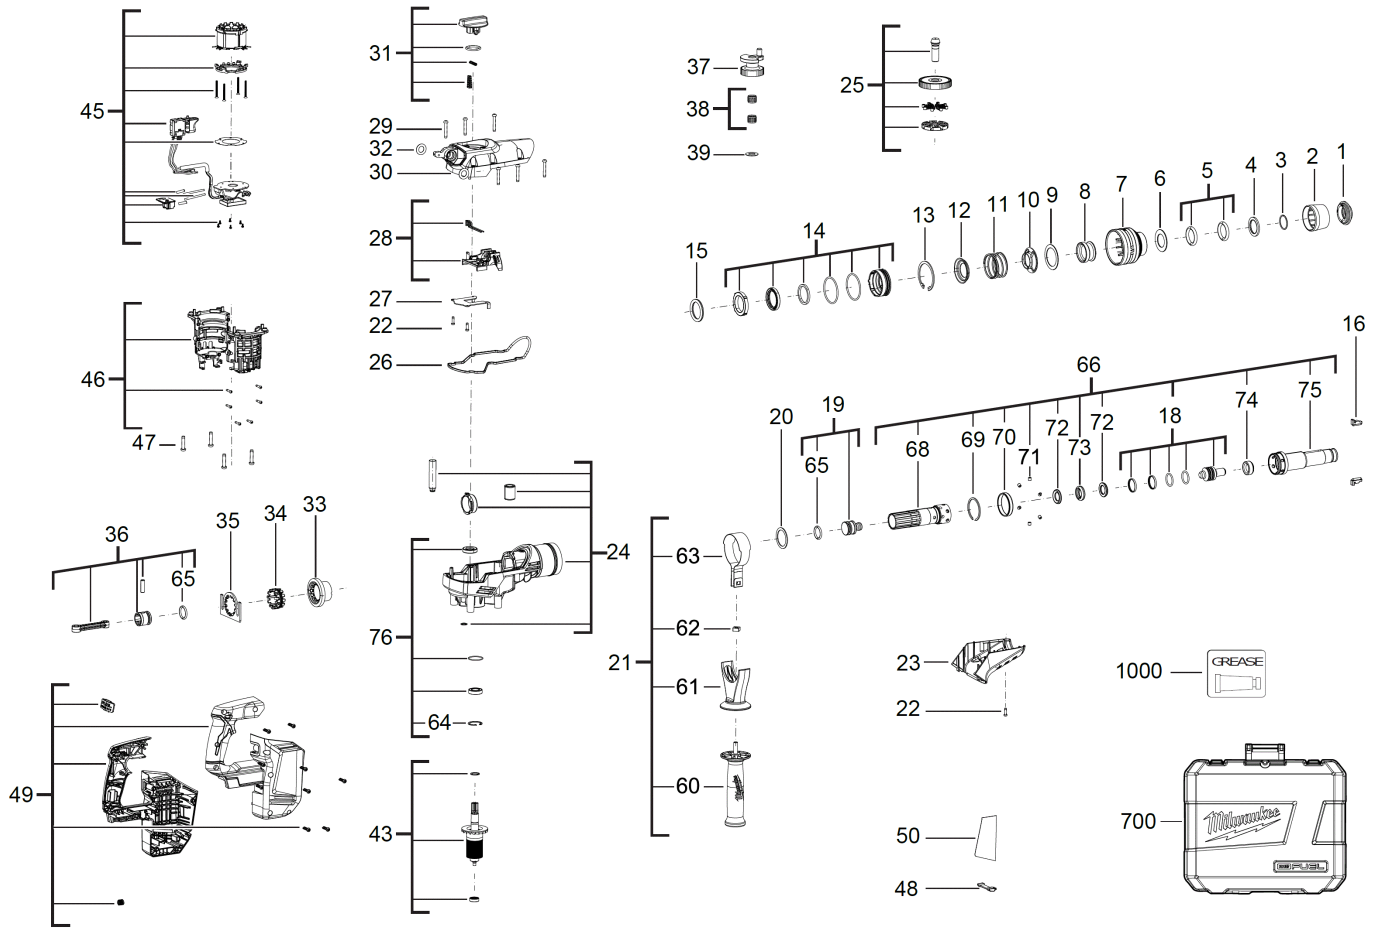

Position	Quantity	Description	Part number	EAN
0001	1	RUBBER CAP	4931435353	4002395889136
0002	1	CAP	4931435133	4002395858576
0003	1	HOLDING RING	4931435134	4002395858583
0004	1	BACKING FLANGE	4931435135	4002395858590
0005	2	O-RING	4931435354	4002395889143
0006	1	WASHER	4931435137	4002395859214
0007	1	COLLAR	4931435138	4002395859221
0008	1	INTERLOCK SLEEVE	4931435139	4002395859238
0009	1	WASHER	4931431199	4002395858736
0010	1	HOLDING PLATE	633234001	4002395857715
0011	1	SPRING	4931435140	4002395859245
0012	1	PLATE	633152001	4002395857708
0013	1	PROTECTION WASHER	4931435141	4002395859252
0014	1	BEARING END PLATE	4931435142	4002395859269
0015	1	O-RING	4931435143	4002395859276
0016	2	CAM	4931435144	4002395859283
0018	1	PERCUSSION BODY	4931435145	4002395859290
0019	1	SNAP DIE	4931435147	4002395859917
0020	1	DISC	4931435148	4002395859924
0021	1	AUXILIARY HANDLE	4931435149	4002395859931
0022	3	SCREW	4931435150	4002395859948
0023	1	HOUSING	4931453590	4002395145836
0024	1	GEAR BOX	4931453591	4002395145843
0025	1	DRIVE GEAR	4931453592	4002395145850
0026	1	SEAL	4931435155	4002395859993
0027	1	PLATE	4931435156	4002395860708
0028	1	FORK	4931446171	4002395886647
0029	6	SCREW	4931435158	4002395860722
0030	1	GEAR BOX	4931453593	4002395145867
0031	1	TURNING KNOB	4931453594	4002395145874
0032	2	DAMPING RING	4931435360	4002395889198
0033	1	BEVEL GEAR	4931435163	4002395860777
0034	1	SLEEVE	4931435164	4002395860784
0035	1	INTERLOCK PLATE	4931435165	4002395860791
0036	1	PISTON AND CON ROD ASSY	4931435166	4002395860609
0037	1	CRANK ASSEMBLY	4931453595	4002395145881
0038	2	NEEDLE BEARING	4931435168	4002395860623
0039	1	WASHER	4931435169	4002395860630
0043	1	ARMATURE ASSEMBLY	4931453596	4002395145898
0045	1	SWITCH ASSEMBLY	4931453597	4002395146505
0046	1	HOUSING SET ASSY	4931453598	4002395146512
0047	4	SCREW	4931453599	4002395146529
0048	1	INTERLOCK ELEMENT	4931453600	4002395146536
0049	1	PAIR HANDLE SHELLS	4931453601	4002395146543
0050	1	RATING PLATE	4931453602	4002395146550
0060	1	HANDLE	4931435207	4002395860005
0061	1	HANDLE	4931435206	4002395859399
0062	1	NUT	4931435205	4002395859382
0063	1	CLAMP	4931435204	4002395859375
0064	1	PROTECTION WASHER	4931435192	4002395858651