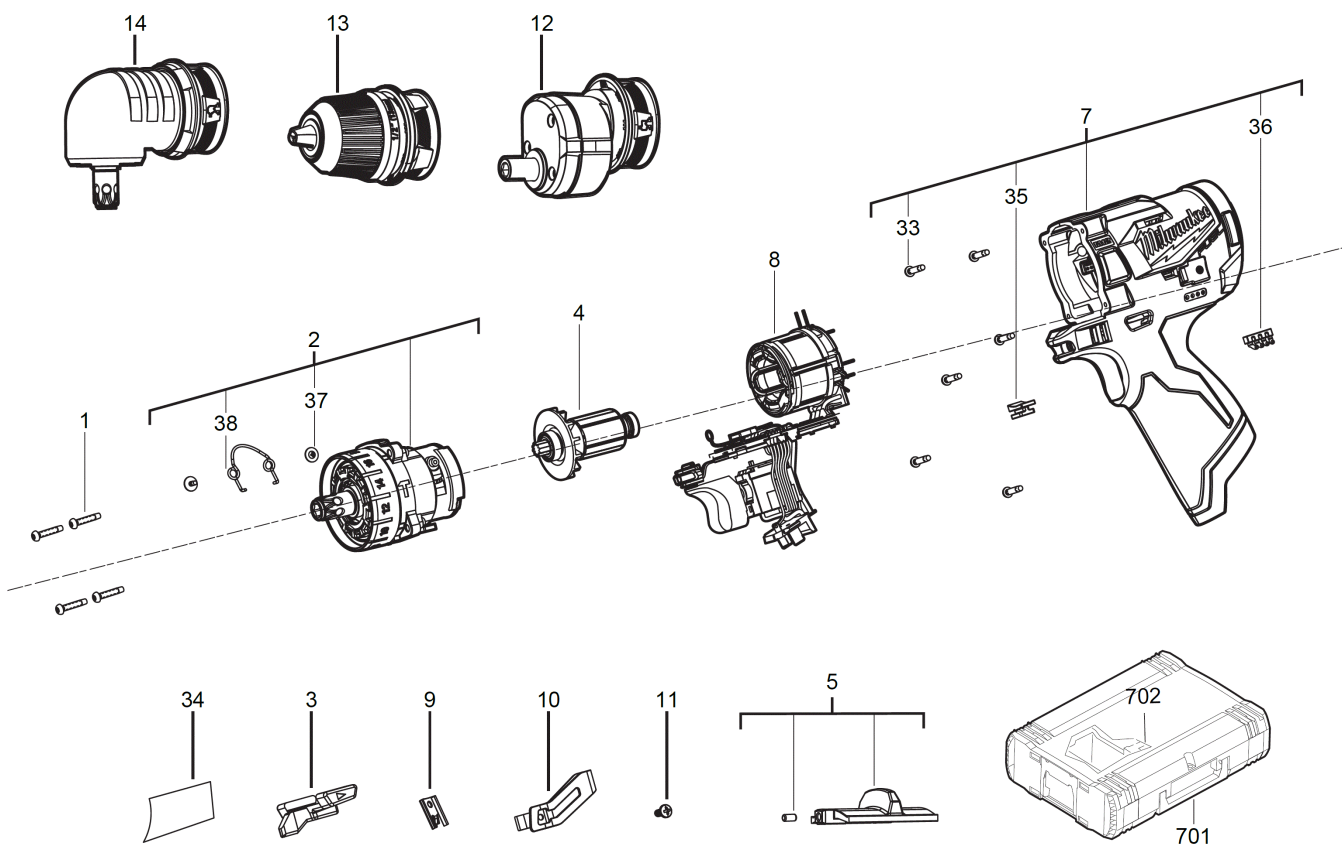

# M12FPDXKIT-202X FUEL HAMMER DRILL IN2

4933464138 - M12FPDXKIT-202X IN2 - 4000467325

Position	Quantity	Description	Part number	EAN
0001	4	SCREW	4931465499	4058546235994
0002	1	GEAR UNIT	4931465618	4058546237189
0003	1	SWITCH LEVER	4931465503	4058546236038
0004	1	ARMATURE	4931465619	4058546237196
0005	1	SWITCH LEVER	4931465620	4058546237202
0007	1	HOUSING	4931465621	4058546237219
0008	1	ELECTRONIC	4931466272	4058546274894
0009	1	CONNECTOR	4931436292	4002395252909
0010	1	HOLDER	4931465507	4058546236076
0011	1	SCREW	4931465506	4058546236069
0033	6	SCREW	660570005	4002395827329
0034	1	RATING PLATE	4931465623	4058546237233
0035	1	CLAMPING PIECE	4931465510	4058546236106
0036	1	LIGHT PIPE	4931465511	4058546236113
0037	2	SCREW	661262001	4002395839858
0038	1	RACKING LEVER	4931465508	4058546236083
0701	1	HD BOX 1 (FUEL)	4931453385	4002395147137
0702	1	INSERT	4931465512	4058546236120
0012	1	M12FPDX-OA OFFSET ATTACH. 1/4 HEX	4932464481	4058546224264
0013	1	M12FPDX-CK CHUCK 13XX M12FPDX	4932464479	4058546224240
0014	1	M12FPDX-RAA RIGHT ANGLE ATTACH. M12FPDX	4932464480	4058546224257