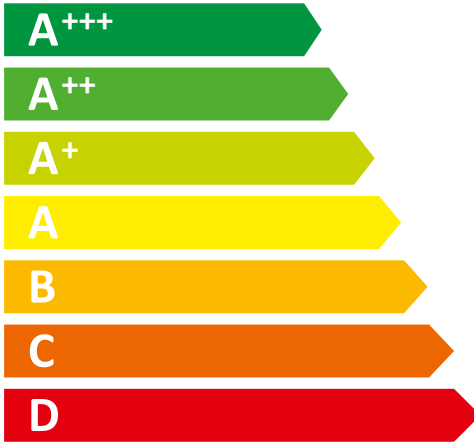

**ENERG**  
енергия · ΕΝΕΡΓΕΙΑ

**SEVERIN**

**KS 8828**

ENERGIA · ЕНЕРГИЯ  
ΕΝΕΡΓΕΙΑ · ENERGIJA  
ENERGY · ENERGIE · ENERGI

**131**  
kWh/annum

**93** L

**13** L

**41** dB