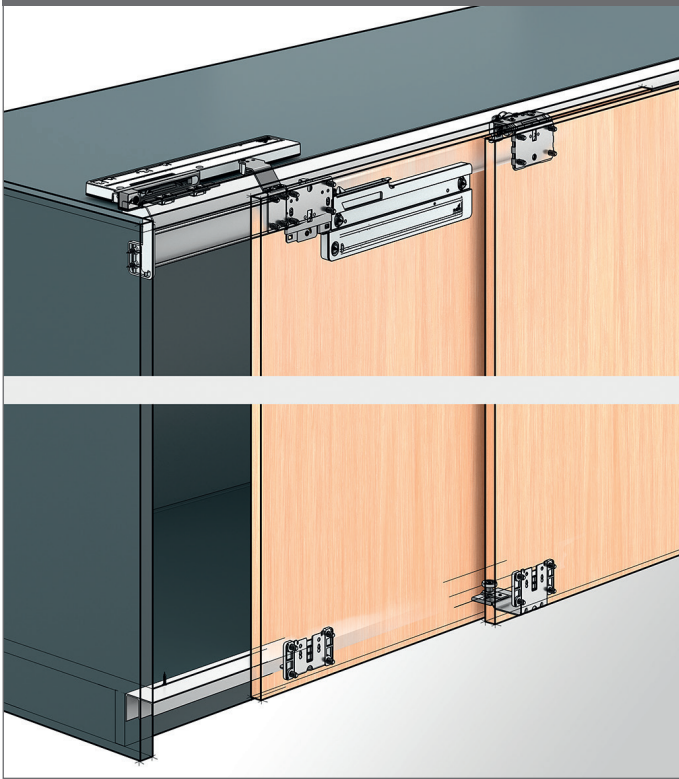

Konstruktionsprinzip

Allgemeine Informationen

Türformat und Türgewicht

TB 550 - 1500

TB 550 - 1350

Anzahl Türen und Türposition

Höhen-/ Auflagenverstellung

± 2

> 25

Türmaterial

Dämpfung Silent System

	2-türig	3-türig	
Schließdämpfung			
Öffnungsdämpfung			
Kollisionsdämpfung			