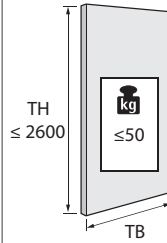

Konstruktionsprinzip

Allgemeine Informationen

Türformat und Türgewicht

TB 550 - 1500

TB 550 - 1350

Anzahl Türen und Türposition

Höhen-/ Auflagenverstellung

± 2