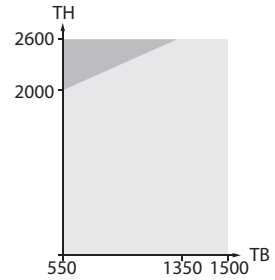

Konstruktionsprinzip

Allgemeine Informationen

Türformat und Türgewicht

TB 550 - 1500

TB 550 - 1350

Anzahl Türen und Türposition

Höhen-/ Auflagenverstellung

± 2