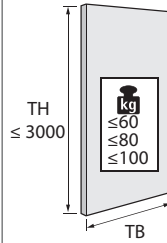

Türformat und Türgewicht

- TB 600 - 2000
- TB 750 - 1350
- TB 650 - 1000

TB	600	650	700	750	800	850	900	950	1000
TH ≤	1800	1950	2100	2250	2400	2550	2700	2850	3000

Anzahl Türen und Türposition

Höhen-/ Auflagenverstellung