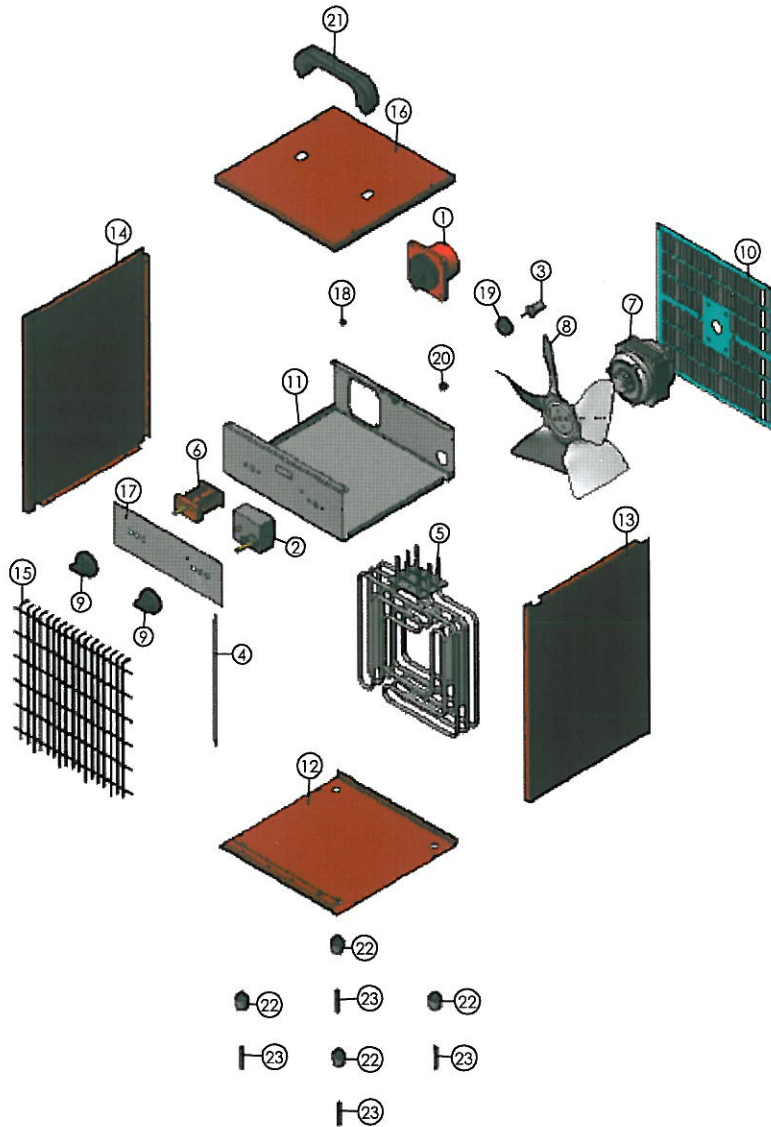

## RESERVEDELSLISTE | SPARE PARTS LIST

Mål | Scale 1:7  
Tegn dato | Draft date 15-09-2006

Revisjonsdato | Revision date

Tegnr. | Draft #

88844054 V.1

Varmeblæser/Space Heater  
Austroline 5kW

## RESERVEDELSLISTE | SPARE PARTS LIST

ITEM NO.	QTY	Part_no.	Beskrivelse	GB_Beskrivelse
1	1	17110055	Vægingdtag Rød 16A-4pol+J	Appliance inlet Red 16A-4pol+E
2	1	17120105	Drifts- & sikkerhedstermostat 106°C	Operation & safety thermostat 106°C
3	1	17120105-2	(Del af 17120105)	(Part of 17120105)
4	1	17120105-1	(Del af 17120105)	(Part of 17120105)
5	3	17141003	Varmelegeme 1655W-230V	Heat element 1655W-230V
6	1	17251108	Drejeomskifter 3pol	Switch turn 3poles
7	1	17801004	Motor 10W-400V	Motor 10W-400V
8	1	17802526	Blæsevinge ø230-25°	Fan ø230-25°
9	2	18508008	Drejeknap Sort ø41	Adjusting knob Black ø41
10	1	21113350	Baggitter 3.3/5kW	Rear grille 3.3/5kW
11	1	21115004	Monteringskasse 5kW	Installation Box 5kW
12	1	21115012	Bundplade PræRød 3.3/5kW	Sole plate Red-coated 3.3/5kW
13	1	21115070	Sideplade Højre PræRød 3.3/5kW	Side plate Right Red-coated 3.3/5kW
14	1	21115071	Sideplade Venstre PræRød 3.3/5kW	Side plate Red coated 3.3/5kW
15	1	23115060	Forgitter Sort 3.3/5kW	Front grille Black 3.3/5kW
16	1	24115201	Topplade Adv. Præ rød 3.3/5kW	Top plate Warning Red coated 3.3/5kW
17	1	29440540	Forplade Præ sort Austroline 5kW	Front Plate Black Austroline 5kW
18	1	44470008	Gummigennemføring ø4.5	Gum lead-in ring ø4.5
19	1	44470020	Gummigennemføring ø20	Gum lead-in ring ø20
20	1	44470029	Gummigennemføring ø9	Gum lead-in ring ø9
21	1	45050009	Håndtag VB/MB	Handle VB/MB
22	4	45071021	Plastfod ø21x16	Plastic foot ø21x16
23	4	45071023	Stift ø6 VB	Tack ø6 VB