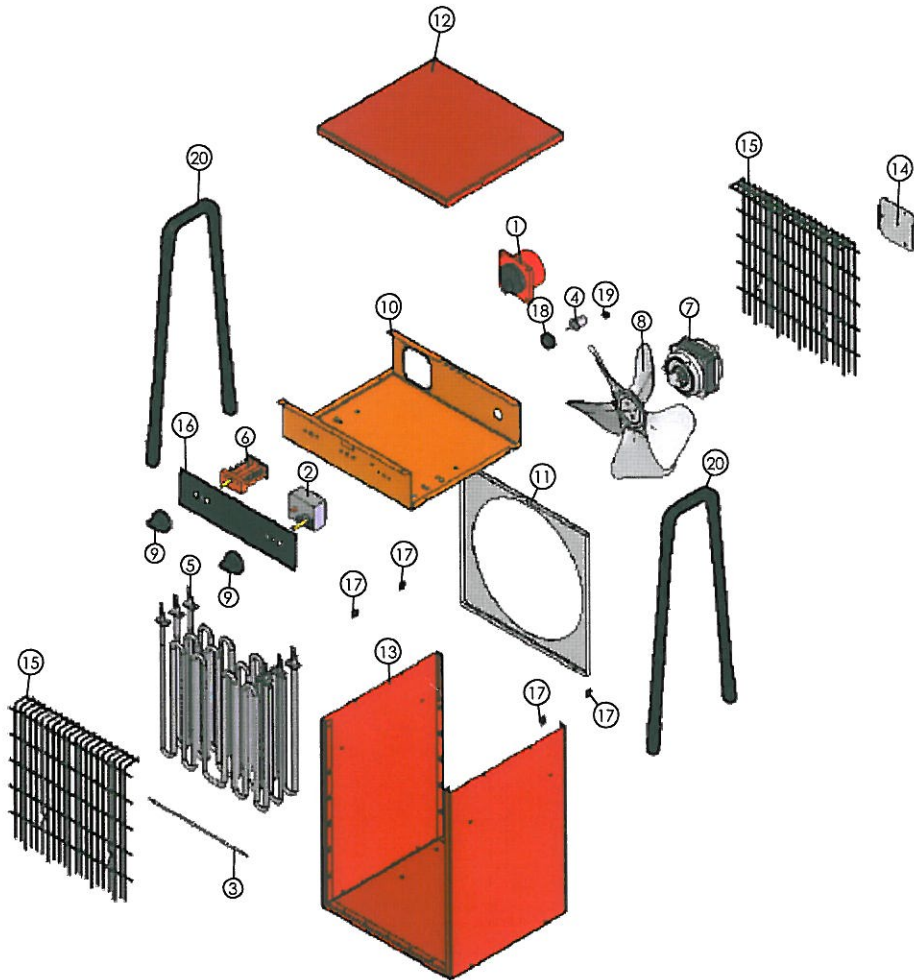

RESERVEDELSLISTE | SPARE PARTS LIST

Mål | Scale 1:8
 Tegndato | Draft date 4627 05-10-2006
 Revisordato | Revision date
 Tegnr. | Draft # 88889454 V.1

Space/Heater

88889454 Austroline 9kW BVB

RESERVEDELSLISTE | SPARE PARTS LIST

88889454

ITEM NO	QTY	Part_no.	Beskrivelse	GB_Beskrivelse
1	1	17110055	Vægingdtag Rød 16A-4pol+J	Appliance inlet Red 16A-4pol+E
2	1	17120105	Drifts- & sikkerhedstermostat 106°C	Operation & safety thermostat 106°C
3	1	17120105-1	(Del af 17120105)	(Part of 17120105)
4	1	17120105-2	(Del af 17120105)	(Part of 17120105)
5	3	17141021	Varmelegeme 3000W-400V	Heat element 3000W-400V
6	1	17251111	Drejeomskifter 4pol-VB2	Switch turn 4pol-VB2
7	1	17801018	Motor 14/72W-400V	Motor 14/72W-400V
8	1	17802626	Blæsevinge ø254-31°	Fan ø254-31°
9	2	18508008	Drejeknap Sort ø41	Adjusting knob Black ø41
10	1	21119105	Monteringskasse	Installation box
11	1	21221015	Venturiplade VBV 9kW	Venturiplate VBV 9kW
12	1	21221220	Topplade VBV 9kW	Top plate VBV 9kW
13	1	21221560	Sider/bundplade Præ Rød9kW BVB	Casing Red coated 9kW BVB
14	1	22112065	Motorbeslag	Motor fixture
15	2	23221161	Front /Bag gitter	Front/ Back grille
16	1	29894540	Belj.Panel Austroline 9kW BVB	Control panel Austroline 9kW BVB
17	4	41260042	Clips møtrik	Clip nut
18	1	44470020	Gummigennemføring ø20	Gum lead-in ring ø20
19	1	44470029	Gummigennemføring ø9	Gum lead-in ring ø9
20	2	45220260	Plastbærebøjle VB2d 9kW	Carrier handle Plastic VB2d 9kW