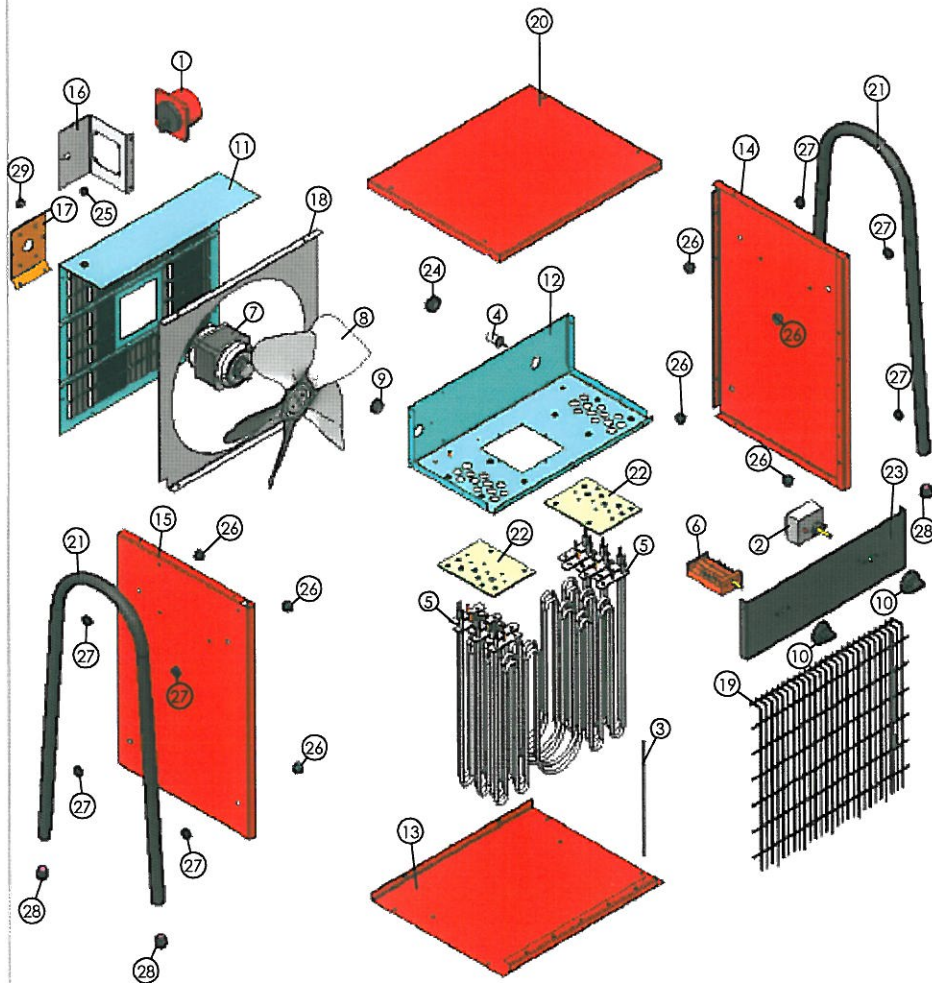

## RESERVEDELSLISTE | SPARE PARTS LIST

88850554

ITEM NO.	QYT	Part_no.	Beskrivelse	GB_Beskrivelse
1	1	17110056	Vægindtag Rød 32A-4pol+J	Appliance inlet Red 32A-4pol+E
2	1	17120105	Drifts- & sikkerhedstermostat 106°C	Operation & safety thermostat 106°C
3	1	17120105-1	(Del af 17120105)	(Part of 17120105)
4	1	17120105-2	(Del af 17120105)	(Part of 17120105)
5	6	17141000	Varmelegeme 2500W-230V	Heat element 2500W-230V
6	1	17251103	Drejeomskifter 5pol	Switch turn 5pol
7	1	17801002	Motor 25W-400V	Motor 25W-400V
8	1	17802934	Blåsevinge ø300-34°	Fan ø300-34°
9	1	18480022	Gummigennemføring ø22x9,5	Gum lead-in ring ø22x9,5
10	2	18508008	Drejeknap Sort ø41	Adjusting knob Black ø41
11	1	21119157	Baggitter 15kW	Rear grille 15kW
12	1	21119601	Monteringskasse 15kW	Mounting box 15kW
13	1	21119612	Bundplade PræRød 15kW	Sole plate Red-coated 15kW
14	1	21119622	Sideplade Højre PræRød 15kW	Side plate Right Red-coated 15kW
15	1	21119632	Sideplade Venstre PræRød 15kW	Side plate Left Red-coated 15kW
16	1	22119015	Stikplade 15/22kW	Branch plate 15/22kW
17	1	22119172	Motorbeslag 15kW	Motor fittings 15kW
18	1	22201015	Venturiplade 15kW	Air flow plate 15kW
19	1	23119166	Forgitter Sort 15kW	Front grille Black 15kW
20	1	24119612	Topplade 15kW-PræRød	Top plate 15kW-Red-coated
21	2	25119083	Bærebøjle Sort 9/15kW	Pipe holder Black 15kW
22	2	27450006	Isoleringsplade 15kW	Insulation plate 15kW
23	1	29505540	Forplade Austroline 15kW	Front plate Austroline 15kW
24	1	44470020	Gummigennemføring ø20	Gum lead-in ring ø20
25	1	44470015	Gummigennemføring ø10,5	Gum lead-in ring ø10,5
26	8	44550009	Isoleringsbøsning Han VB	Insulation Bush Male VB
27	8	44550010	Isoleringsbøsning Hun VB	Insulation bush Female VB
28	4	44610004	Dubsko ø22	Ferrule ø22
29	1	44610012	Blindprop LDP ø12	Hole plug ø12