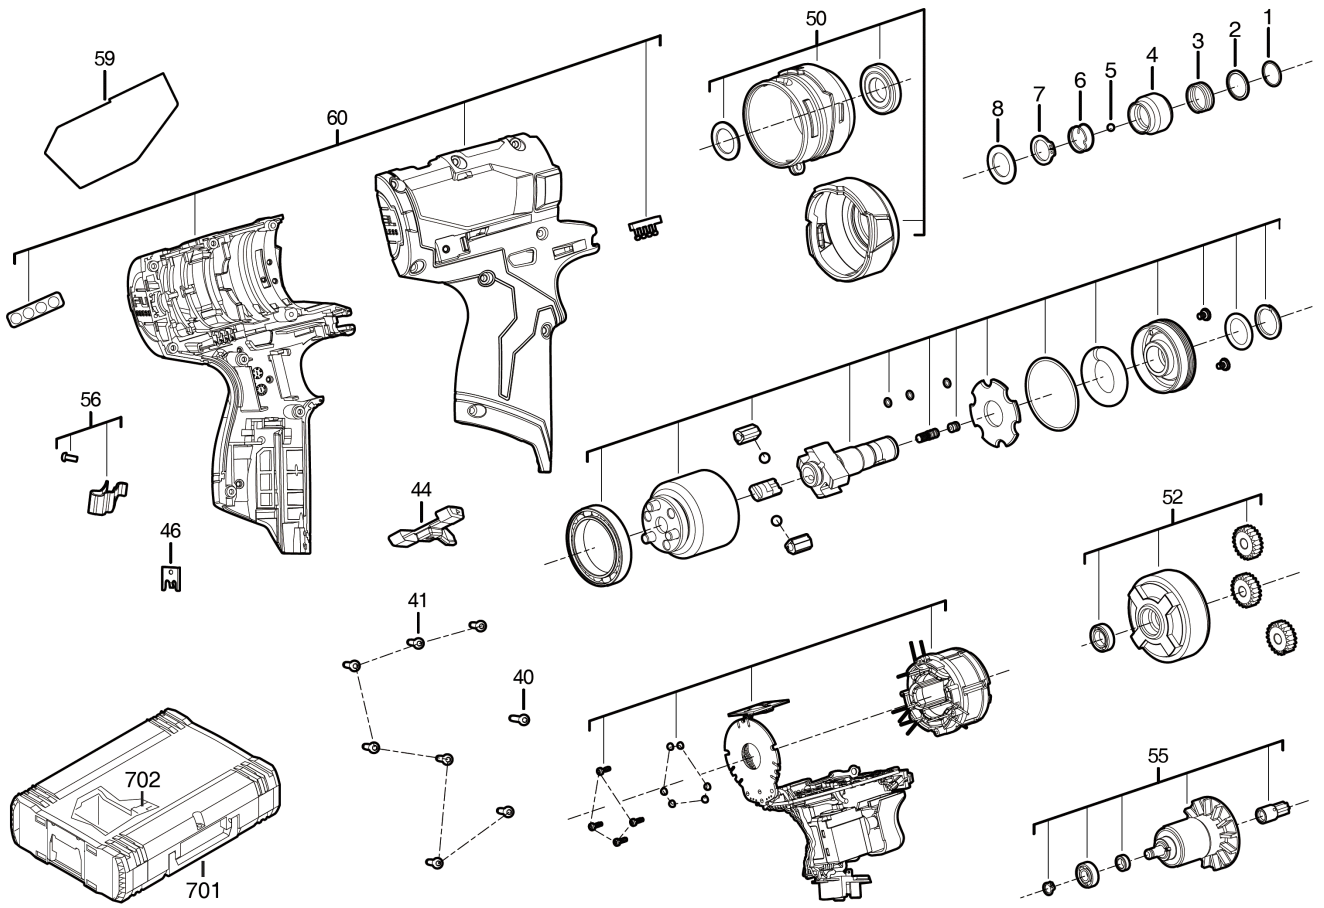

M12FQID-0 HYDRAULIC DRIVER BARE TOOL XXX

4933464972 - M12FQID-0 - 4000469685

Position	Quantity	Description	Part number	EAN
0001	1	HOLDING RING	4931440469	4002395892068
0002	1	WASHER	4931466862	4058546280796
0003	1	SPRING	4931440467	4002395892044
0004	1	SLEEVE	4931454722	4058546013394
0005	1	BALL	4931440304	4002395891443
0006	1	SPRING	4931466863	4058546280802
0007	1	HOLDING RING	4931454723	4058546013400
0008	1	WASHER	4931466864	4058546280819
0040	1	SCREW	4931466865	4058546280826
0041	7	SCREW	4931465499	4058546235994
0044	1	LEVER	4931465198	4058546232986
0046	1	CONNECTOR	4931436292	4002395252909
0050	1	GEAR BOX HOUSING	4931466866	4058546280833
0052	1	GEAR BOX ASSY	4931466867	4058546280840
0055	1	ROTOR	4931466868	4058546280857
0056	1	BELT CLIP	4931466869	4058546280864
0059	1	RATING PLATE	4931466870	4058546280871
0060	1	HOUSING	4931466871	4058546280888
0702	1	INSERT	4931465207	4058546233075
0701	1	HD Box 1 - 1pc	4932453385	4002395146376