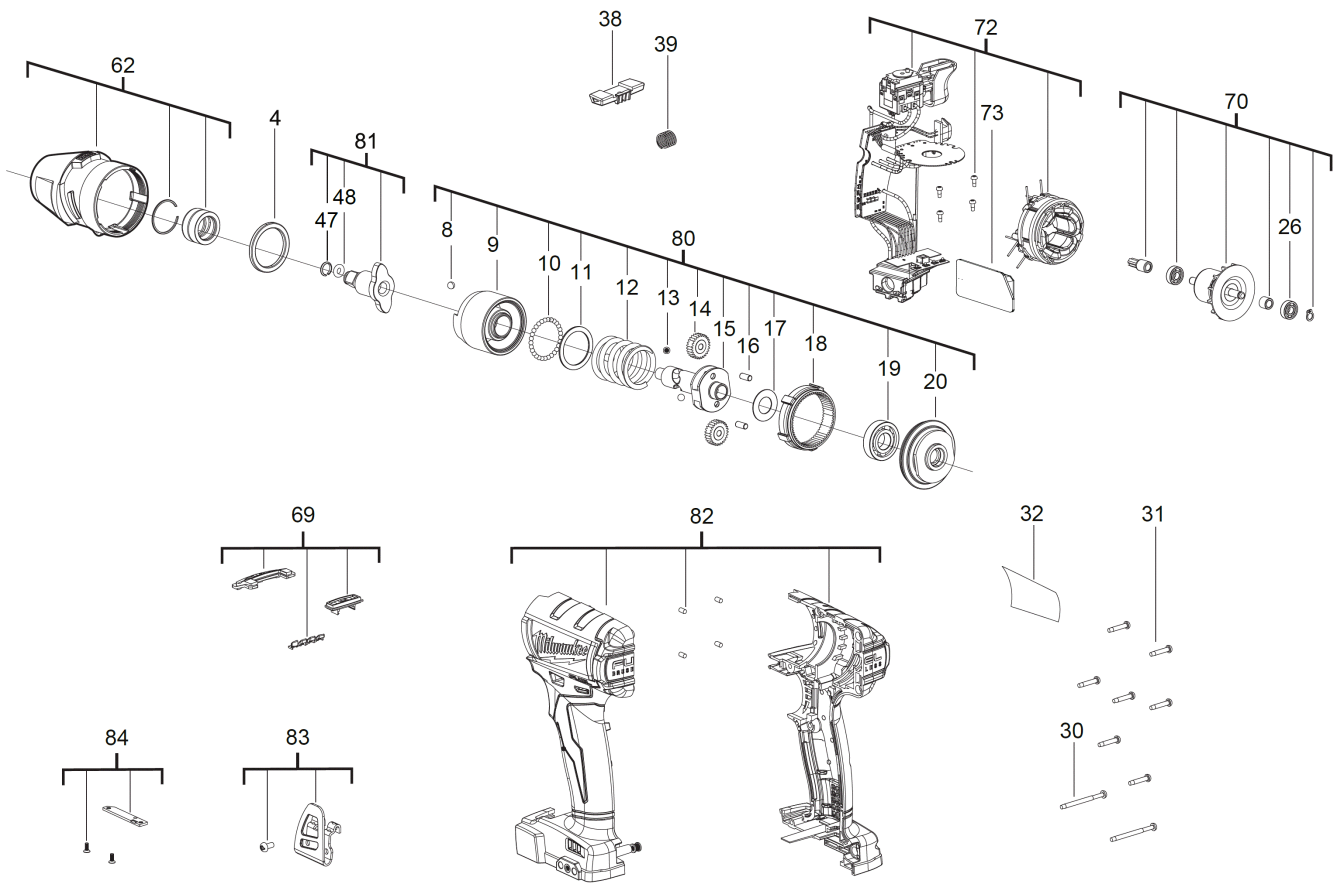

M18ONEIWF12-0X BTY. IMPACT WRENCH XXX

4933459198 - M18ONEIWF12-0X - 4000452740

Position	Quantity	Description	Part number	EAN
0004	1	WASHER	4931435372	4002395892082
0008	1	BALL	4931453238	4002395153916
0009	1	IMPACT BOLT	4931453273	4002395158645
0010	29	BALL	4931440309	4002395892013
0011	1	WASHER	4931452049	4002395180141
0012	1	SPRING	4931435742	4002395864799
0013	2	BALL	4931440453	4002395892020
0014	2	GEAR	4931454799	4058546014162
0015	1	SHAFT	4931453274	4002395158652
0016	2	CYLINDER PIN	4931435378	4002395889341
0017	1	WASHER	4931435379	4002395889358
0018	1	WORM GEAR WHEEL	4931453242	4002395153954
0019	1	BALL BEARING	4931436062	4002395877058
0020	1	GEAR BOX COVER	4931453275	4002395158669
0026	1	BALL BEARING	4931453276	4002395158676
0030	2	SCREW	4931453244	4002395153978
0031	7	SCREW	4931453227	4002395153206
0032	1	RATING PLATE	4931453443	4002395147960
0038	1	SWITCH	4931453243	4002395153961
0039	1	PRESSURE SPRING	4931408243	4002395814466
0047	1	CIRCLIP	4931416493	4002395898374
0048	1	O-RING	4931416492	4002395898367
0062	1	GEAR BOX	4931453280	4002395159314
0069	1	COVER	4931456377	4002395172740
0070	1	ARMATURE ASSEMBLY	4931453282	4002395159338
0072	1	PRINT.CURIUT SWITCH	4931453444	4002395147977
0073	1	CONTACT CASE	4931453372	4002395164141
0080	1	GEAR KIT	4931453284	4002395159352
0081	1	IMPACT BOLT	4931453290	4002395160013
0082	1	HOUSING	4931453445	4002395147984
0083	1	HOLDER	4931453252	4002395157556
0084	1	HOUSING	4931456378	4002395172757