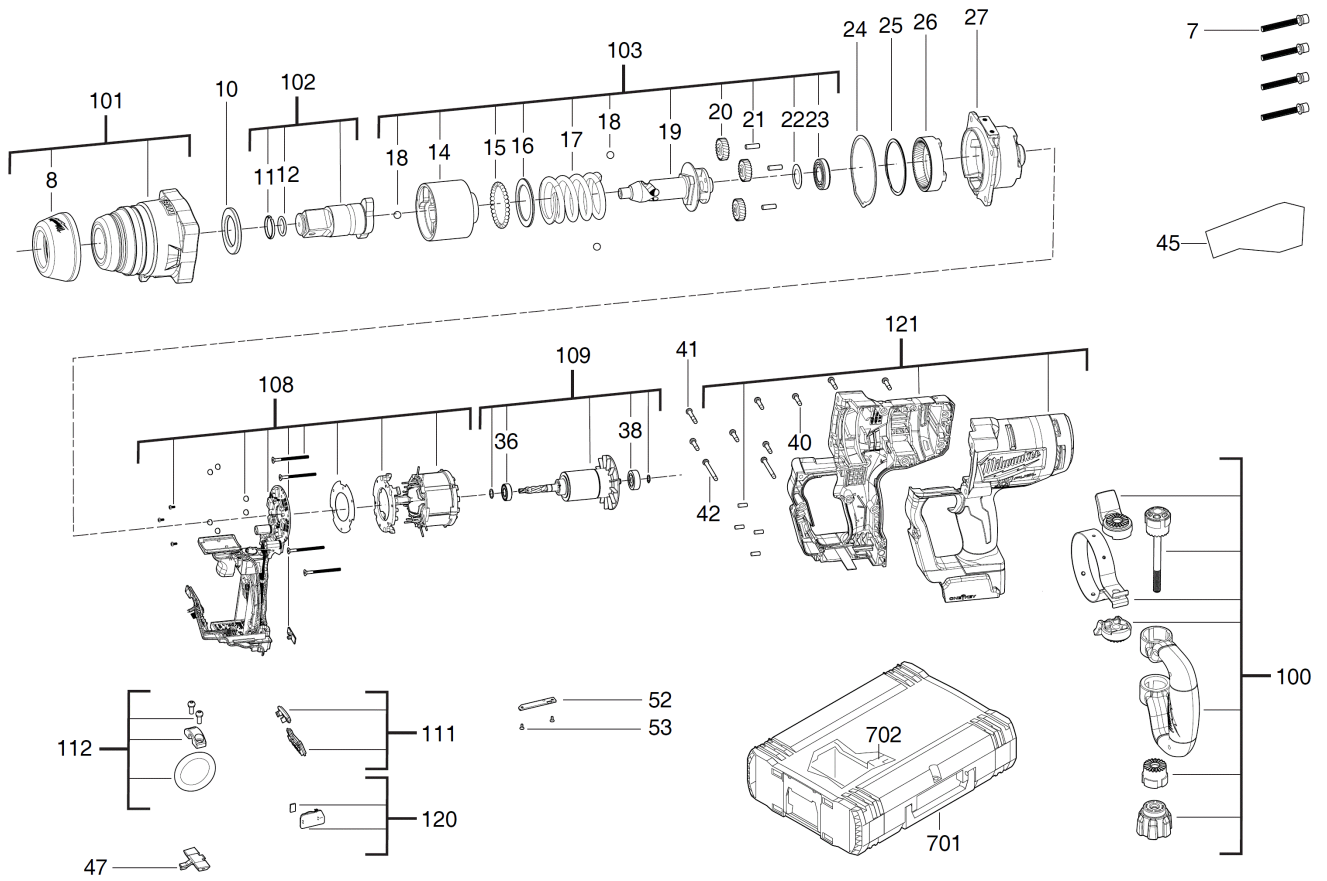

M18ONEFHIWF1-0X IMPACT WRENCH XXX

4933459732 - M18ONEFHIWF1-0X - 4000467215

Position	Quantity	Description	Part number	EAN
0007	4	SCREW	4931472107	4058546283247
0008	1	RUBBER SLEEVE	4931472108	4058546283254
0010	1	RUBBER DISC	4931472109	4058546283261
0011	1	PROTECTION WASHER	4931472110	4058546283278
0012	1	O-RING	4931472111	4058546283285
0014	1	HAMMER	4931472112	4058546283292
0015	31	BALL	4931440453	4002395892020
0016	1	WASHER	4931472113	4058546283308
0017	1	SPRING	4931472114	4058546283315
0018	3	BALL	4931472115	4058546283322
0019	1	CAM SHAFT	4931472116	4058546283339
0020	3	PLANETARY DRIVE	4931465316	4058546234164
0021	3	PIN	671565004	4002395825028
0022	1	BEARING WASHER	4931465317	4058546234171
0023	1	BALL BEARING	4931472117	4058546283346
0024	1	GASKET	4931472118	4058546283353
0025	1	HOLDING RING	4931465319	4058546234195
0026	1	WORM GEAR WHEEL	4931465320	4058546234201
0027	1	GEAR COVER	4931472119	4058546283360
0036	1	BALL BEARING	4931472120	4058546283377
0038	1	BALL BEARING	681258001	4002395823383
0040	9	SCREW	4931465326	4058546234263
0041	1	SCREW	4931465324	4058546234249
0042	2	SCREW	4931465325	4058546234256
0045	1	RATING PLATE	4931472121	4058546283384
0047	1	SLIDER	4931472122	4058546283391
0052	1	COVER	4931465384	4058546234843
0053	2	SCREW	4931465385	4058546234850
0100	1	AUXILIARY HANDLE	4931472123	4058546283407
0101	1	GEAR BOX HOUSING	4931472124	4058546283414
0102	1	ANVIL	4931472125	4058546283421
0103	1	HAMMER	4931472126	4058546283438
0108	1	ELECTRONIC	4931472127	4058546283445
0109	1	ROTOR	4931472128	4058546283452
0111	1	SWITCH	4931472129	4058546283469
0112	1	HOLDER	4931472130	4058546283476
0120	1	ELECTRONIC ELEMENT	4931472131	4058546283483
0121	1	HOUSING	4931472132	4058546283490
0701	1	HD Box 3 - 1pc	4932453386	4002395143634
0702	1	INSERT	4931472133	4058546283506