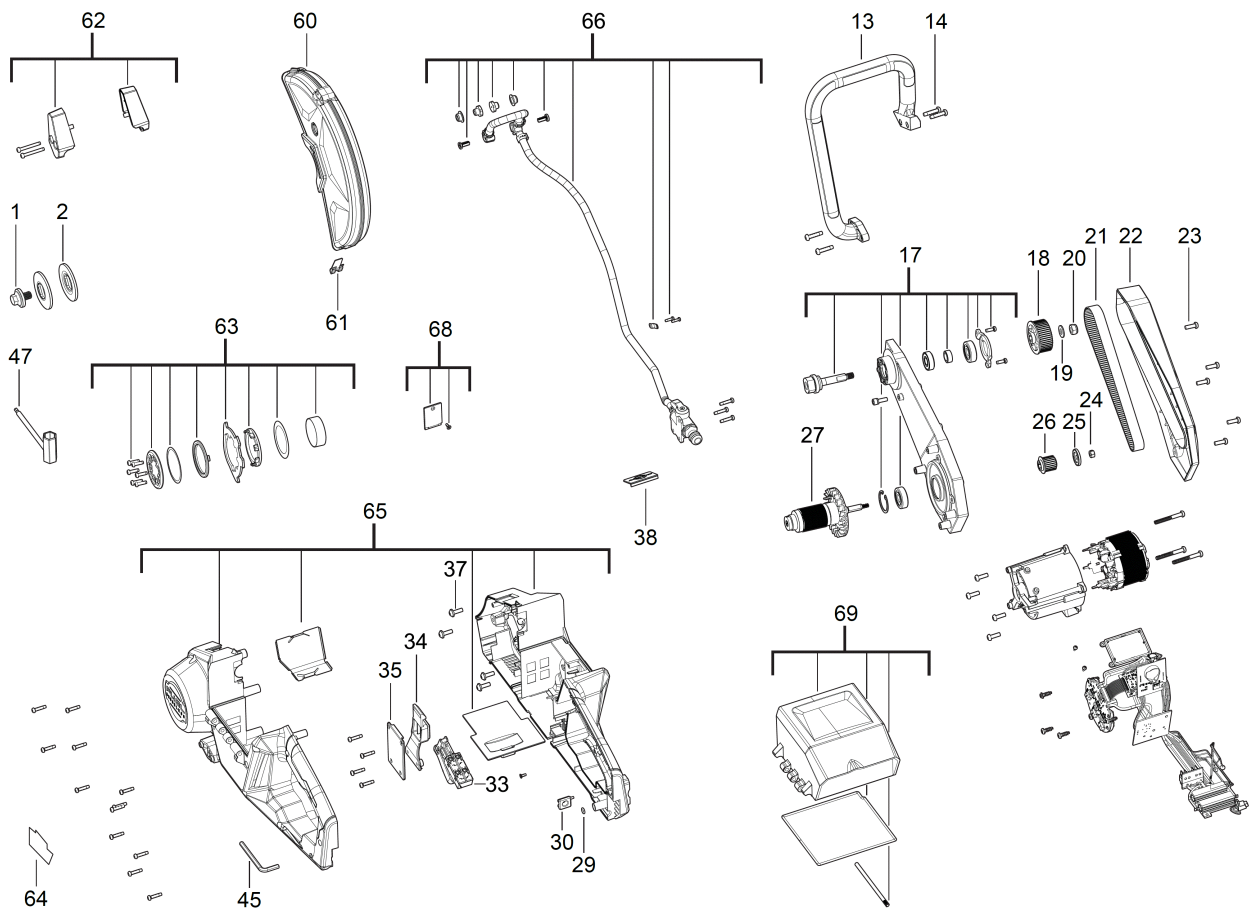

M18FCOS230-0 M18 FUEL CUT OFF SAW

4933471696 - M18FCOS230-0 - 4000474570

Position	Quantity	Description	Part number	EAN
0001	1	FLANGE	4931472594	4058546328962
0002	2	FLANGE	4931472595	4058546328979
0013	1	HANDLE	4931472597	4058546328993
0014	4	SCREW	4931465543	4058546236434
0017	1	BRACKET	4931472598	4058546329006
0018	1	DRIVING ROLL	4931472599	4058546329013
0019	1	WASHER	4931465110	4058546232108
0020	1	NUT	4931472600	4058546329020
0021	1	BELT	4931472601	4058546329037
0022	1	COVER	4931472602	4058546329044
0023	5	SCREW	4931453972	4002395282593
0024	1	NUT	671686001	4002395824526
0025	1	WASHER	4931472603	4058546329051
0026	1	DRIVING ROLL	4931472604	4058546329068
0027	1	ROTOR	4931472605	4058546329075
0029	1	O-RING	34404480	4058546072193
0030	1	RUBBER PLATE	4931472606	4058546329082
0033	1	SWITCH	4931472607	4058546329099
0034	1	LATCH	4931472608	4058546329105
0035	1	LATCH PLATE	4931472609	4058546329112
0037	4	SCREW	4931453939	4002395280476
0038	1	LEVER	4931472610	4058546329129
0045	1	KEY	4931472611	4058546329136
0047	1	KEY	4931472612	4058546329143
0060	1	GUARD	4931472613	4058546329150
0061	1	LATCH	4931472614	4058546329167
0062	1	BRACKET	4931472615	4058546329174
0063	1	CONNECTION SET	4931472616	4058546329181
0064	1	RATING PLATE	4931472617	4058546329198
0065	1	HOUSING	4931472618	4058546329204
0066	1	HOSE	4931472619	4058546329211
0068	1	BATTERY CAP	4931472620	4058546329228
0069	1	BATTERY CAP	4931472621	4058546329235