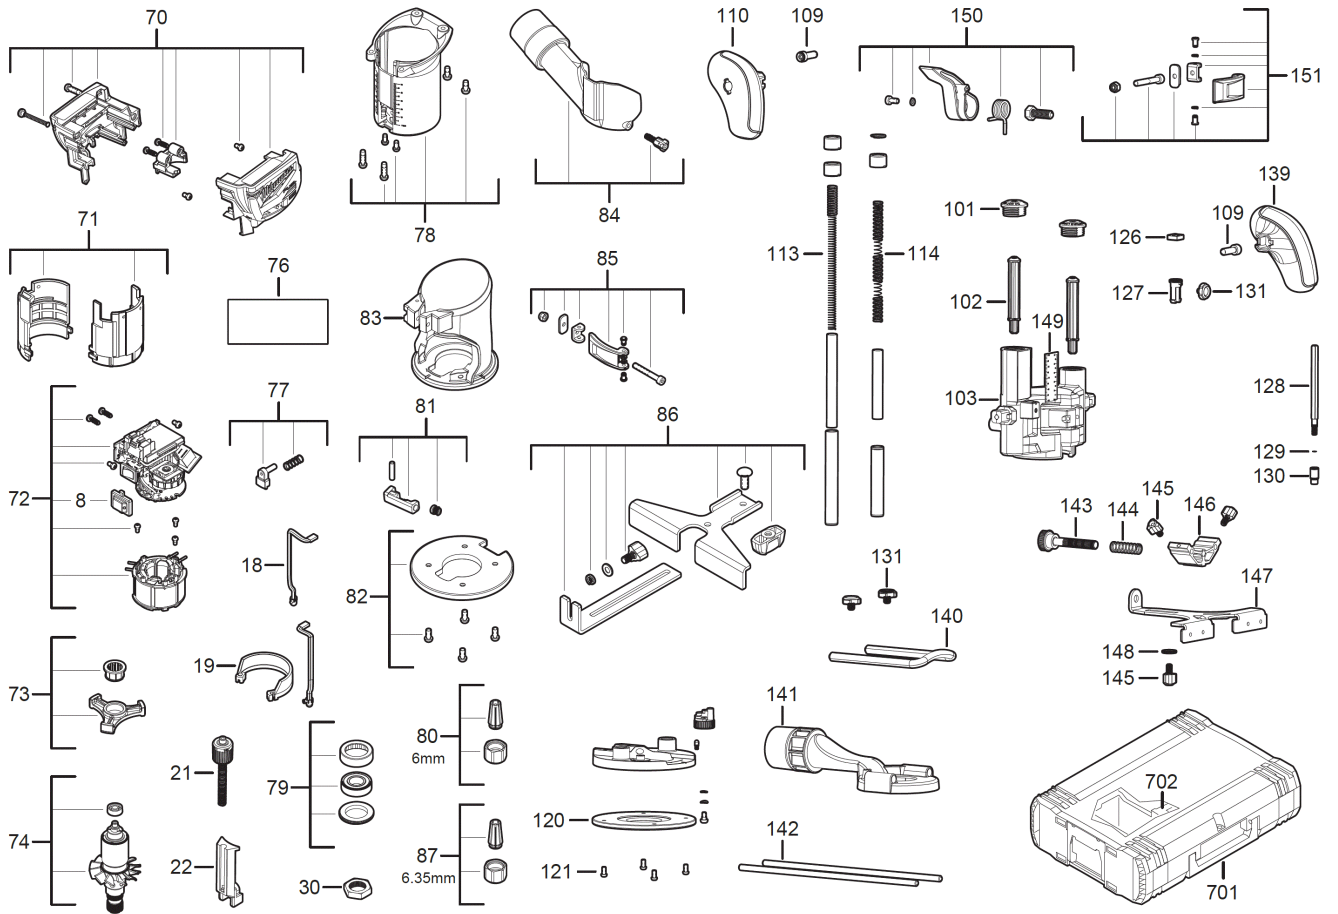

M18FTR-0X FUEL TRIM ROUTER XXX

4933471604 - M18FTR-0X - 4000474460

Position	Quantity	Description	Part number	EAN
0008	1	COVER	4931472628	4058546329303
0018	2	LAMP	4931472629	4058546329310
0019	1	CLAMP	4931472630	4058546329327
0021	1	ALTITUDE ADJUSTMENT	4931472631	4058546329334
0022	1	HOLDER	4931472632	4058546329341
0030	1	NUT	4931472633	4058546329358
0070	1	GRIP	4931472634	4058546329365
0071	1	MOTOR HOUSING	4931472635	4058546329372
0072	1	ELECTRONIC	4931472636	4058546329389
0073	1	BEARING END PLATE	4931472637	4058546329396
0074	1	ROTOR	4931472638	4058546329402
0076	1	RATING PLATE	4931472639	4058546329419
0077	1	LOCK COMPLETE	4931472640	4058546329426
0078	1	SLEEVE	4931472641	4058546329433
0079	1	BALL BEARING	4931472642	4058546329440
0080	1	COLLET	4931472643	4058546329457
0081	1	LOCK COMPLETE	4931472644	4058546329464
0082	1	BASE PLATE	4931472645	4058546329471
0083	1	HOUSING	4931472646	4058546329488
0084	1	DUST EXTR.CONNECTOR	4931472647	4058546329495
0085	1	CLAMPING LEVER	4931472648	4058546329501
0086	1	STOP	4931472649	4058546329518
0087	1	COLLET	4931472650	4058546329525
0101	2	CAP	4931472651	4058546329532
0102	2	PIN	4931472652	4058546329549
0103	1	HOUSING	4931473729	4058546356057
0109	2	SCREW	4931465533	4058546236335
0110	1	GRIP	4931472653	4058546329556
0113	1	SPRING	4931472654	4058546329563
0114	1	SPRING	4931472655	4058546329570
0120	1	BASE PLATE	4931472656	4058546329587
0121	4	SCREW	4931461787	4058546040208
0126	1	INDICATOR SET	4931472657	4058546329594
0127	1	CAP	4931472658	4058546329600
0128	1	DEPTH GAUGE	4931472659	4058546329617
0129	1	O-RING	4931472660	4058546329624
0130	1	SCREW SOCKET	4931472661	4058546329631
0131	3	KNOB	4931472662	4058546329648
0139	1	GRIP	4931472663	4058546329655
0140	1	YOKE	4931472664	4058546329662
0141	1	DUST EXTR.CONNECTOR	4931472665	4058546329679
0142	2	ROD	4931472666	4058546329686
0143	1	ADJUSTING BUTTON	4931472667	4058546329693
0144	1	SPRING	4931472668	4058546329709
0145	3	KNOB	4931472669	4058546329716
0146	1	FRAME	4931472670	4058546329723
0147	2	PARALLEL GUIDE	4931472671	4058546329730
0148	1	WASHER	45888461	4002395775354
0149	1	SCALE	4931472672	4058546329747
0150	1	LOCK COMPLETE	4931472673	4058546329754