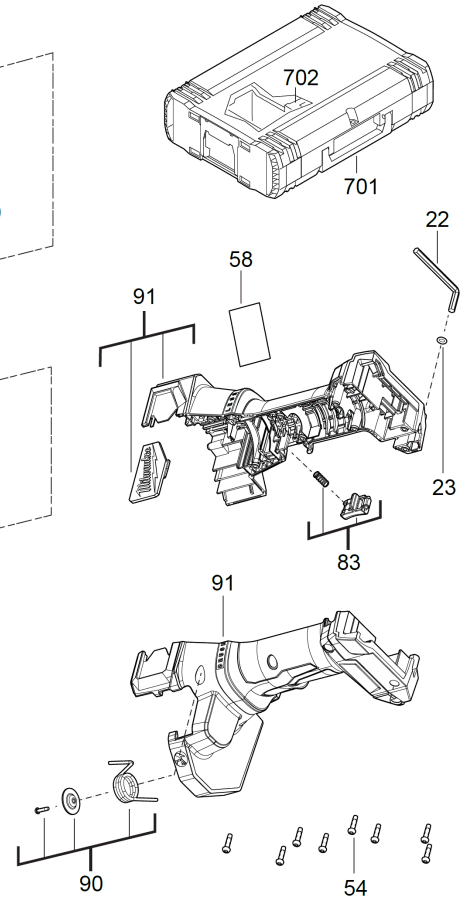

M18BLTRC-0X THREADED ROD CUTTER XXX

4933471150 - M18BLTRC-0X - 4000469865

Position	Quantity	Description	Part number	EAN
0001	5	SCREW	4931453227	4002395153206
0002	1	COVER	4931466785	4058546280024
0003	1	RETAINING RING	4931466786	4058546280031
0005	1	SCREW	4931453100	4002395151349
0006	1	GUIDE	4931466787	4058546280048
0007	1	THREADED BOLT	4931466788	4058546280055
0009	2	SCREW	4931466789	4058546280062
0013	1	CAM	4931466790	4058546280079
0015	1	GASKET	4931466791	4058546280086
0016	1	SUPPORTING PLATE	4931466792	4058546280093
0017	1	WASHER	4931466793	4058546280109
0018	1	NUT	4931466794	4058546280116
0019	1	SCREW	4931466795	4058546280123
0022	1	ALLEN KEY	4931466796	4058546280130
0023	1	O-RING	34404480	4058546072193
0026	2	SCREW	4931454366	4002395285563
0027	1	SCREW	5131000000	
0044	4	SCREW	4931466797	4058546280147
0049	1	MAGNET	4931466798	4058546280154
0054	8	SCREW	660024030	4002395826957
0057	1	WASHER	4931466799	4058546280161
0058	1	RATING PLATE	4931466800	4058546280178
0081	1	Threaded Rod Cutting Dies For BLTRC	4932471372	4058546290009
0083	1	TRIGGER	4931466801	4058546280185
0084	1	MOTOR ASSEMBLY	4931466802	4058546280192
0085	1	ROTOR	4931466803	4058546280208
0086	1	GEAR BOX	4931466804	4058546280215
0087	1	GEAR BOX KIT	4931466805	4058546280222
0088	1	ROLLER BRACKET	4931466806	4058546280239
0090	1	TORSION SPRING	4931466807	4058546280246
0091	1	HOUSING	4931466808	4058546280253
0701	1	HD Box 3 - 1pc	4932453386	4002395143634
0702	1	INSERT	4931466809	4058546280260