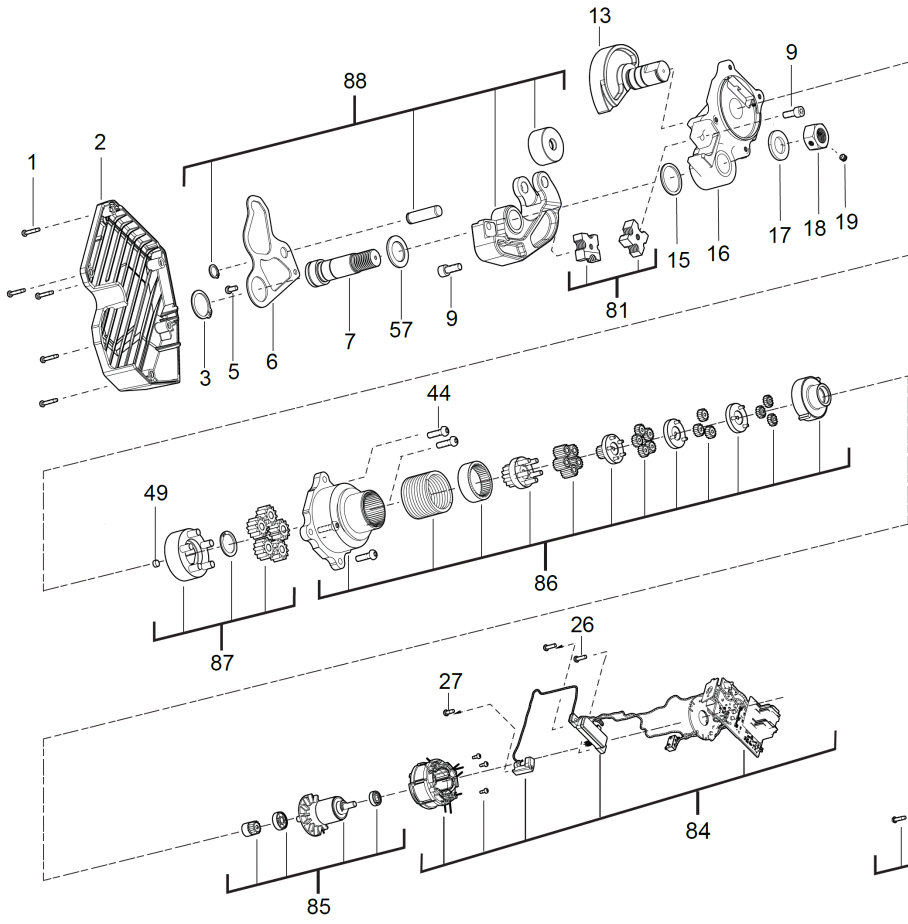

M18BLTRC-0X THREADED ROD CUTTER XXX

4933471150 - M18BLTRC-0X - 4000469865

Position	Quantity	Description	Part number	EAN
0001	5	SCREW	4931453227	4002395153206
0002	1	COVER	4931466785	4058546280024
0003	1	RETAINING RING	4931466786	4058546280031
0005	1	SCREW	4931453100	4002395151349
0006	1	GUIDE	4931466787	4058546280048
0007	1	THREADED BOLT	4931466788	4058546280055
0009	2	SCREW	4931466789	4058546280062
0013	1	CAM	4931466790	4058546280079
0015	1	GASKET	4931466791	4058546280086
0016	1	SUPPORTING PLATE	4931466792	4058546280093
0017	1	WASHER	4931466793	4058546280109
0018	1	NUT	4931466794	4058546280116
0019	1	SCREW	4931466795	4058546280123
0022	1	ALLEN KEY	4931466796	4058546280130
0023	1	O-RING	34404480	4058546072193
0026	2	SCREW	4931454366	4002395285563
0027	1	SCREW	5131000000	
0044	4	SCREW	4931466797	4058546280147
0049	1	MAGNET	4931466798	4058546280154
0054	8	SCREW	660024030	4002395826957
0057	1	WASHER	4931466799	4058546280161
0058	1	RATING PLATE	4931466800	4058546280178
0081	1	Threaded Rod Cutting Dies For BLTRC	4932471372	4058546290009
0083	1	TRIGGER	4931466801	4058546280185
0084	1	MOTOR ASSEMBLY	4931466802	4058546280192
0085	1	ROTOR	4931466803	4058546280208
0086	1	GEAR BOX	4931466804	4058546280215
0087	1	GEAR BOX KIT	4931466805	4058546280222
0088	1	ROLLER BRACKET	4931466806	4058546280239
0090	1	TORSION SPRING	4931466807	4058546280246
0091	1	HOUSING	4931466808	4058546280253
0701	1	HD Box 3 - 1pc	4932453386	4002395143634
0702	1	INSERT	4931466809	4058546280260