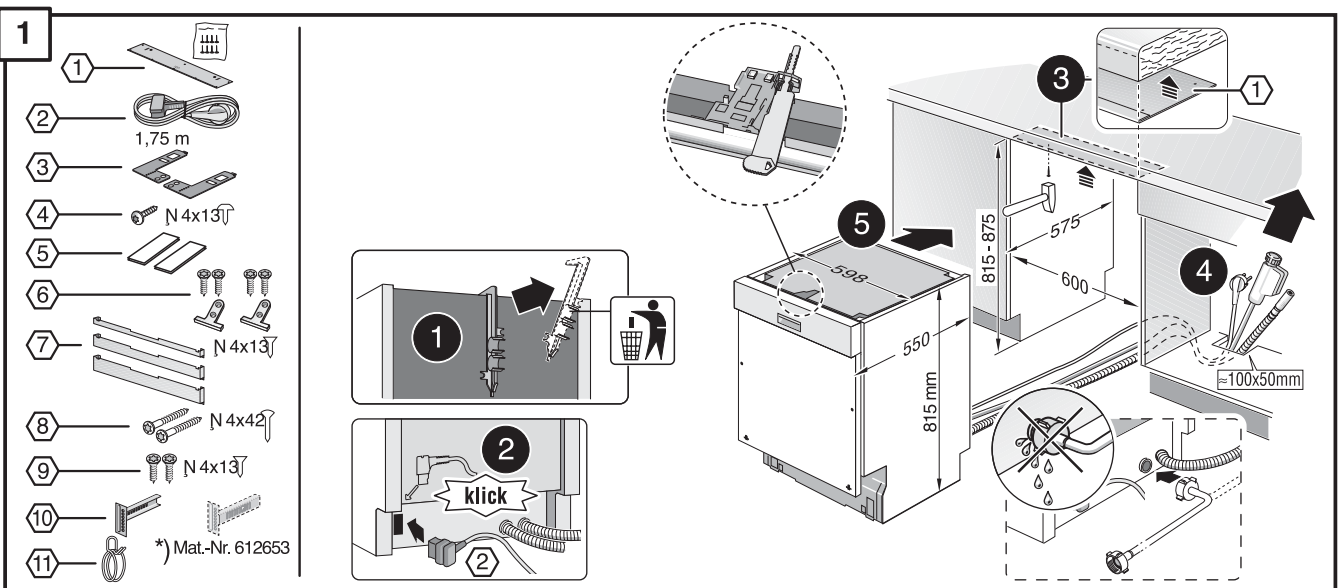

zh 安装说明书
 *) 可向售后服务站索取。
ru Инструкция з монтажу
 *) Можна отримати через сервісну службу
ro Instrucțiune de montaj
 *) obținabilă la serviciul pentru clienți

9000 591 067 (9009)

640 Integr. Niro-Leisten 81,5 cm