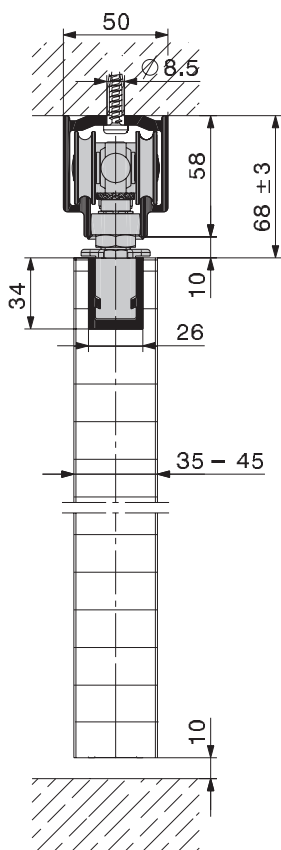

**Dělicí/harmoniková stěna v jedné rovině, bez podlahového vedení.**

**Kování pro velké dřevěné harmonikové stěny do hmotnosti dveří 80 kg.**

**Informace o produktu:**

HAWA-Centerfold 80/H, je kování pro dřevěné skládací harmonikové stěny s dveřmi do hmotnosti až 80 kg. Systém kování se snadno plánuje a lze je instalovat téměř okamžitě. První křídlo je upevněno pomocí pevného otočného ložiska. Všechny ostatní křídla jsou spojeny elegantním nerezovým závěsem. Dveře jsou k sobě blížeji a minimalizují potřebný prostor ve složeném stavu. Složená křídla mohou být na opačné straně doplněna o další otočné dveře. Pro každé druhé dveře použijte integrovanou individuálně nastavitelnou otočné/sklonnou západku, která zajišťuje zarovnání plochy dveří. Díky centrálnímu zavěšení systémů HAWA-Centerfold 80 / H nejsou zapotřebí žádné podlahové vodící lišty. Pro ochranu před nechtěnými návštěvníky zajišťuje tyčový uzávěr se zámkem ve výšce kliky, nebo diskretní zadlabávací zámek na spodní hraně dveří. Zajišťující čepy zámků je možné použít pro kombinaci s protiplechem, nebo podlahovým pouzdrům.

- minimální šířka křídla 500 mm
- maximální šířka křídla 900 mm
- tloušťka křídla 35–45 mm (tloušťka křídla 46–57 mm na poptání)
- maximální hmotnost dveří 80 kg
- bez podlahové vodící lišty
- se stejnými komponentami lze vytvořit pravý i levý systém otevírání dovnitř nebo ven
- složené dveře stejně jako opačná strana může být doplněna otočnými dveřmi
- výškově nastavitelné  $\pm 3$  mm
- snadný a tichý chod
- skládací stěna = malá potřeba prostoru