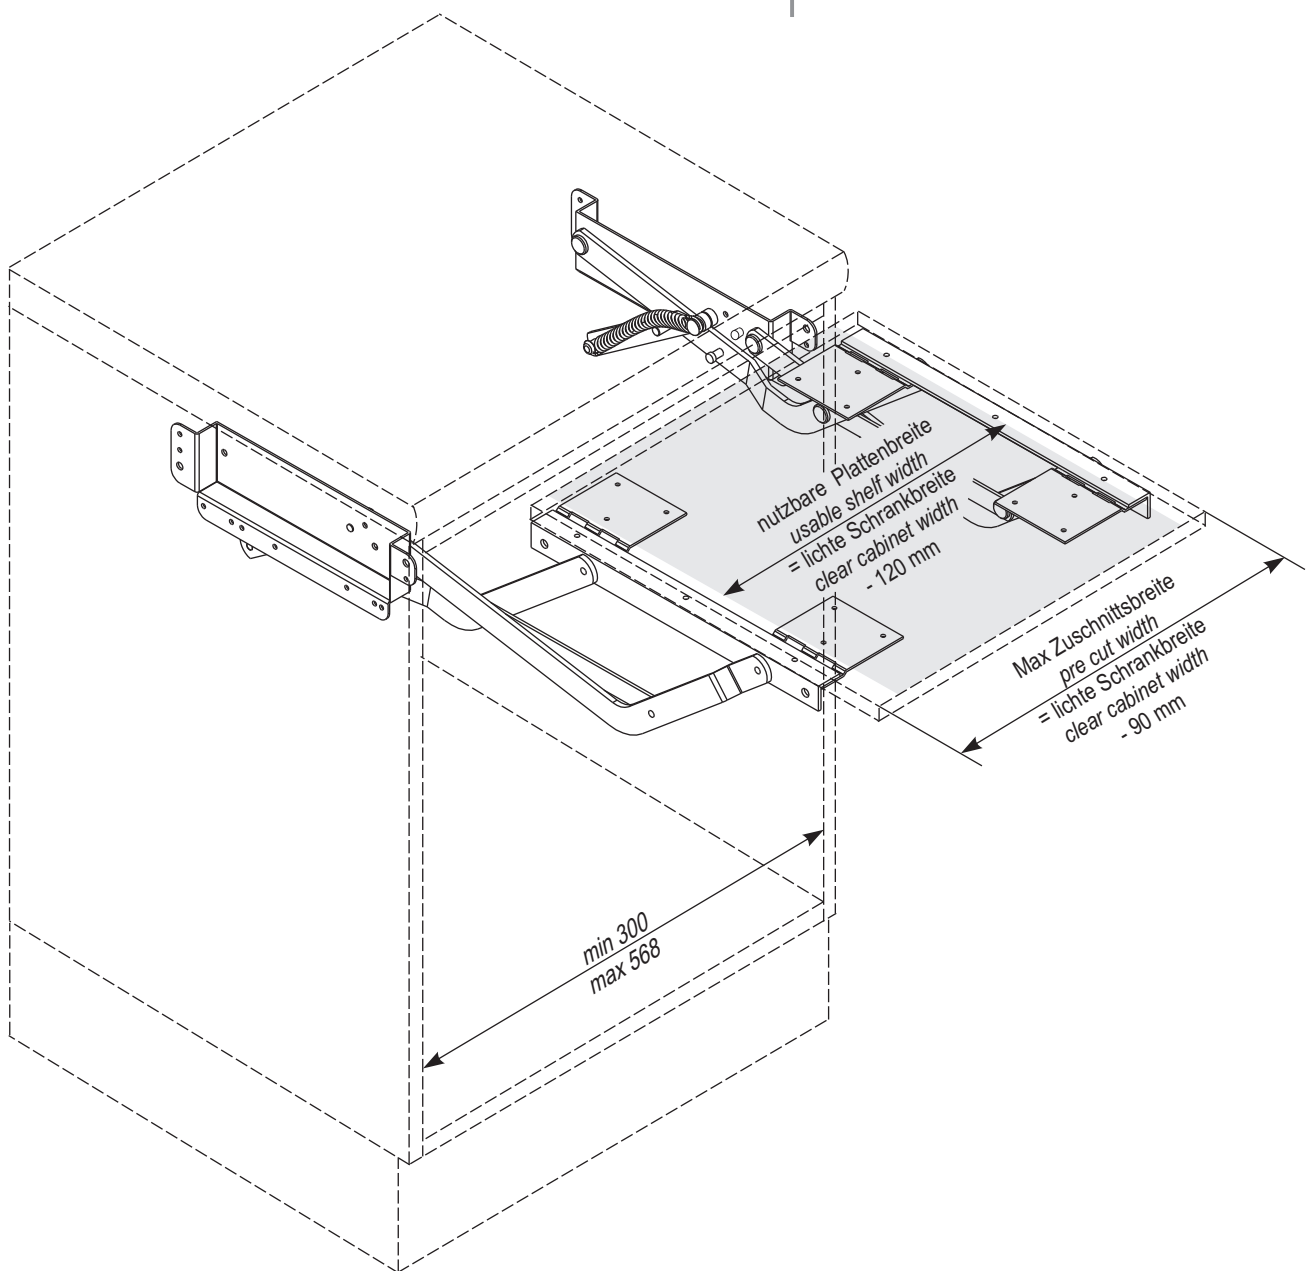

Montageanleitung

Versenkautomatik
Art.-Nr. 005300

Mounting Instructions

Automatic lowering rack
Art.-Nr. 005300

1

mm

2

mm