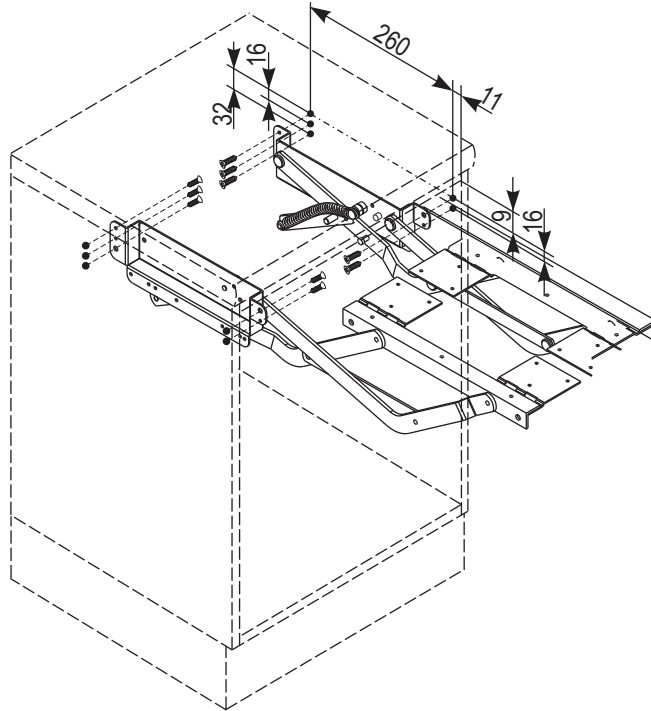

Montageanleitung

Versenkautomatik
Art.-Nr. 005300

Mounting Instructions

Automatic lowering rack
Art.-Nr. 005300

1

mm

2

mm