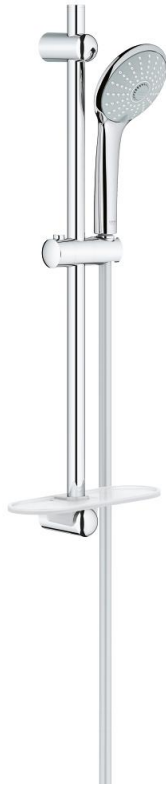

27 231 001 EUPHORIA BRAUSESTANGENSET 3 STRAHLARTEN

PRODUKTBESCHREIBUNG

- bestehend aus:
- Handbrause Massage (27 221)
- Brausestange, 600 mm (27 499)
- Brauseschlauch Silverflex 1750 mm (28 388 000)
- **GROHE EasyReach** Ablage (27 596)
- **GROHE DreamSpray** perfektes Strahlbild
- **GROHE SprayDimmer**
(stufenlose Reduktion der Durchflussmenge)
- **GROHE StarLight** Oberfläche
- **GROHE FastFixation** (obere Konsole variabel zur Anpassung an vorhandene Bohrlöcher)
- **SpeedClean** Antikalk-System
- innenliegende separate Wasserführung
- **Twistfree** gegen Verdrehen des Brauseschlauchs
- Mindestdruck 1,0 bar

27 231 001 EUPHORIA BRAUSESTANGENSET 3 STRAHLARTEN

ERSATZTEILE

- 1: Brausestangenhalter (Order-nr. 48098000)
- 2: Gleitelement (Order-nr. 48099000)
- 3: Brausestangenhalter (Order-nr. 48100000)
- 4: Sieb (Order-nr. 0700200M)