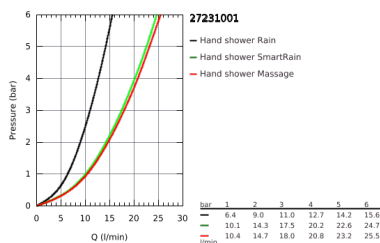

27 231 001 EUPHORIA BRAUSESTANGENSET 3 STRAHLARTEN

PRODUKTBESCHREIBUNG

- bestehend aus:
- Handbrause Massage (27 221)
- Brausestange, 600 mm (27 499)
- Brauseschlauch Silverflex 1750 mm (28 388 000)
- **GROHE EasyReach** Ablage (27 596)
- **GROHE DreamSpray** perfektes Strahlbild
- **GROHE SprayDimmer**
(stufenlose Reduktion der Durchflussmenge)
- **GROHE StarLight** Oberfläche
- **GROHE FastFixation** (obere Konsole variabel zur Anpassung an vorhandene Bohrlöcher)
- **SpeedClean** Antikalk-System
- innenliegende separate Wasserführung
- **Twistfree** gegen Verdrehen des Brauseschlauchs
- Mindestdruck 1,0 bar