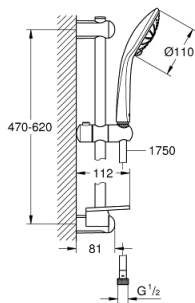

27 231 001 EUPHORIA BRAUSESTANGENSET 3 STRAHLARTEN

PRODUKTBESCHREIBUNG

- bestehend aus:
- Handbrause Massage (27 221)
- Brausestange, 600 mm (27 499)
- Brauseschlauch Silverflex 1750 mm (28 388 000)
- **GROHE EasyReach** Ablage (27 596)
- **GROHE DreamSpray** perfektes Strahlbild
- **GROHE SprayDimmer**
(stufenlose Reduktion der Durchflussmenge)
- **GROHE StarLight** Oberfläche
- **GROHE FastFixation** (obere Konsole variabel zur Anpassung an vorhandene Bohrlöcher)
- **SpeedClean** Antikalk-System
- innenliegende separate Wasserführung
- **Twistfree** gegen Verdrehen des Brauseschlauchs
- Mindestdruck 1,0 bar

27 231 001 EUPHORIA BRAUSESTANGENSET 3 STRAHLARTEN

ERSATZTEILE

- 1: Brausestangenhalter (Order-nr. 48098000)
- 2: Gleitelement (Order-nr. 48099000)
- 3: Brausestangenhalter (Order-nr. 48100000)
- 4: Sieb (Order-nr. 0700200M)