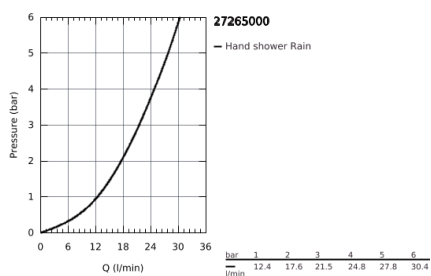

## 27 265 000 EUPHORIA HANDBRAUSE 1 STRAHLART

Pure Freude  
an Wasser

27 265 000 **EUPHORIA HANDBRAUSE 1 STRAHLART**

**ERSATZTEILE**

1: Sieb (Order-nr. 0700200M)