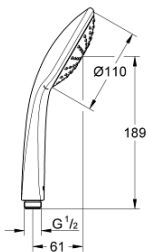

Pure Freude  
an Wasser

27 265 000 **EUPHORIA HANDBRAUSE 1 STRAHLART**

**ERSATZTEILE**

1: Sieb (Order-nr. 0700200M)