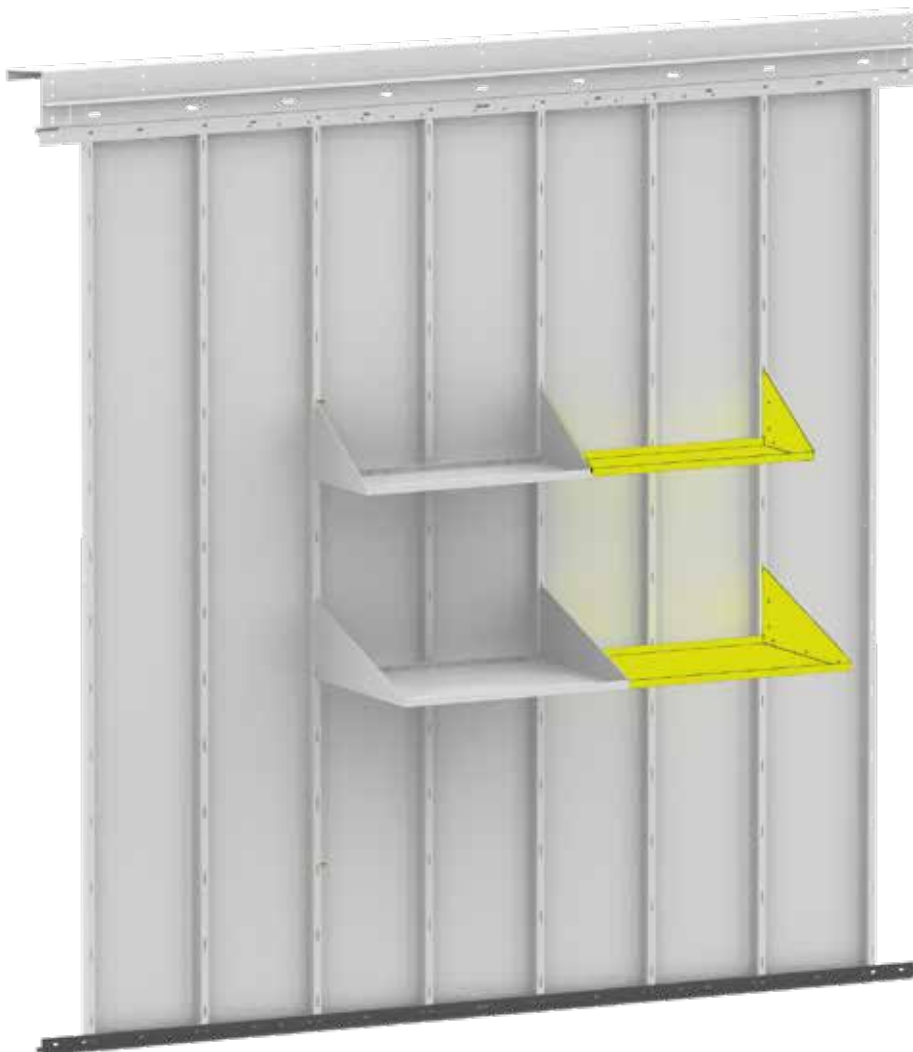

# EINBAUANLEITUNG „Regalböden NEO“

- Ⓜ GB Assembly manual for “Shelves NEO”
- Ⓜ FR Notice de montage du “Jeu d’étagères NEO”
- Ⓜ NL Opbouwbeschrijving voor “Schappen NEO”
- Ⓜ ES Instrucciones de montaje de “Estanterías NEO”
- Ⓜ IT Istruzioni di montaggio “Scaffali NEO”
- Ⓜ DK Monteringsvejledning for “Hylde NEO”

# Montage ohne Innenverkleidung!

Ⓒ Assembly without interior panelling!

Ⓒ Montage sans revêtement intérieur!