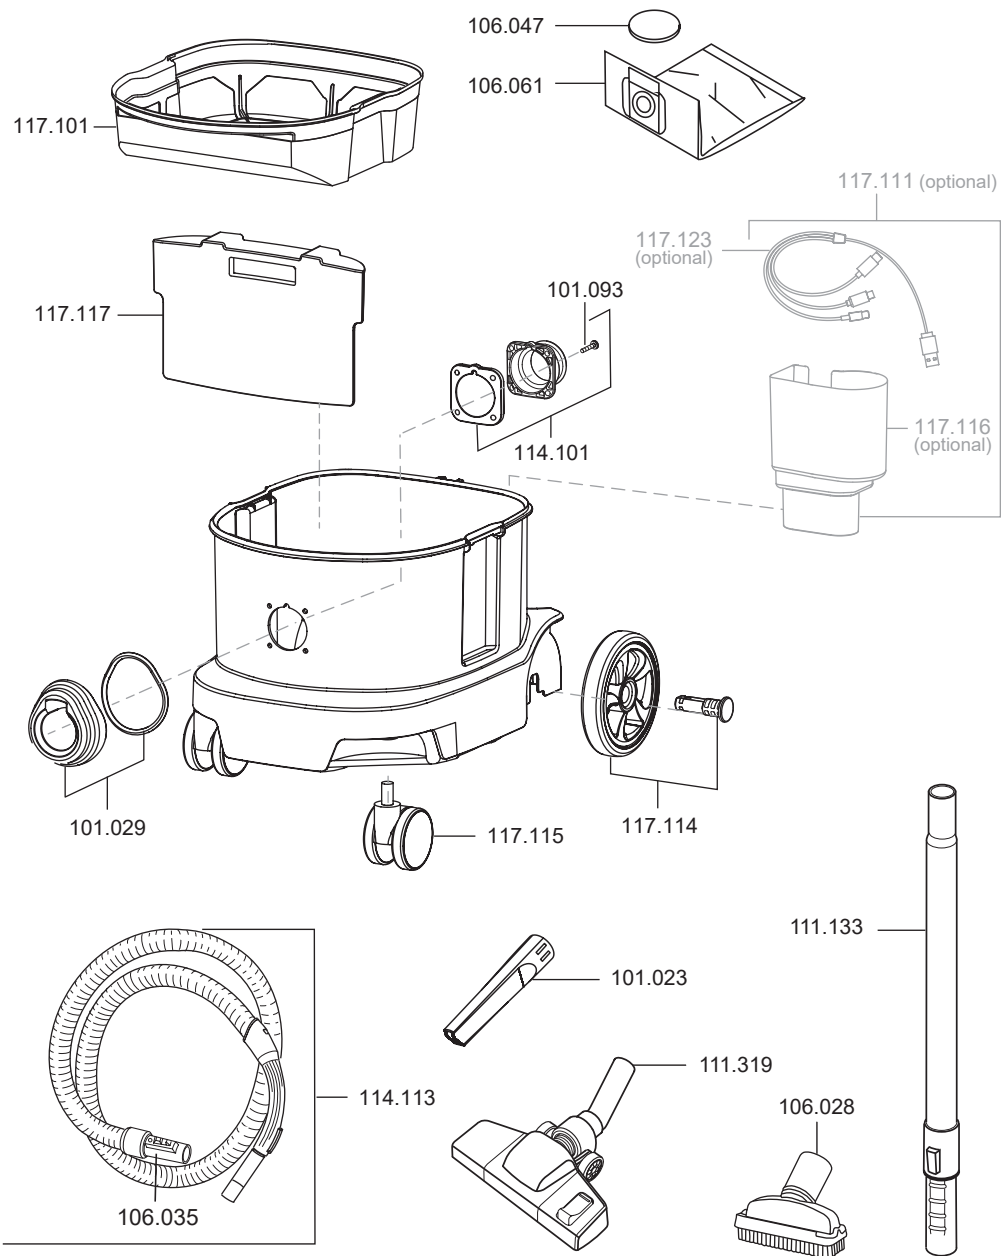

# ERA TEC

Artikel-Nr. Beschreibung

## Ersatzteile Trockensauger ERA TEC

Artikel-Nr.	Beschreibung
106016	Schalter elektrisch
106018	Spannbügel, rot
106019	Filterhalter
111132	Filterkassette HEPA13
114105	Taster
114107	Motorlager unten
114108	Motorlager oben
114109	Gebälsemotor 700 Watt
117102	Dichtungs Set
117103	Dämmschaum Set
117104	Radset Kabelaufwicklung
117105	Handgriff kplt.
117106	Absteckstopfen
117107	Kabelaufwicklung
117118	Leistungsregelung elekt.
117119	USB - Steckdose
117120	Leistungselektronik
117121	LED
117125	Kabelsatz
117133	Netzkabel, 12 m, rot, beids. steckbar
117146	Logoschild neutral

## Ersatzteile Trockensauger ERA TEC

101023	Fugendüse, D32, 220 mm
101029	Kupplungsgehäuse Set
101093	Schraube Kupplungsgehäuse
106028	Polsterdüse, D32, 115 mm
106035	Schlauchanschluss kplt.
106047	Motorschutzfilter
106061	Vliesfiltertüte HEPA 13 (VE = 10 Stk.)
111133	Teleskop-Saugrohr, D32, Edelstahl
111319	Kombidüse, D32, 280 mm
114101	Flansch für Vliesfiltertüte
114113	Saugschlauch, D32, 2,5m
117101	Vliesfilterkorb kplt.
117114	Rad gummiert
117115	Lenkrolle, D60, gummiert
117117	Staufach Filtertüte