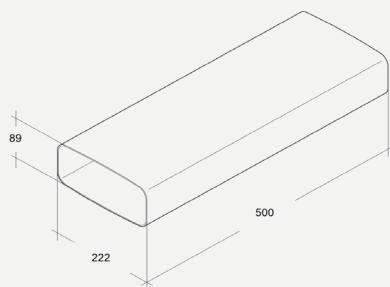

Kristall
Zubehör **Abluftset**

Produktinformationen

Die optimAIRO-Abluftmodule sind ideal, um individuell passende Abluftleitungen in der Küche zu montieren. Wer eine Abluftführung für Innenräume plant, sollte auf eine möglichst kurze und geradlinig verlaufende Leitung achten. Optimal für einen ungehinderten Luftstrom sind die optimAIRO-Flachkanalsysteme.

Flachkanal