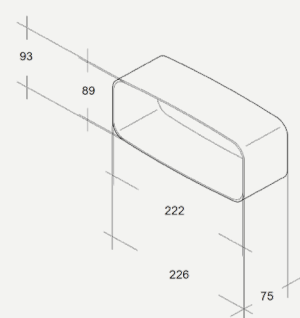

Verbinderstück