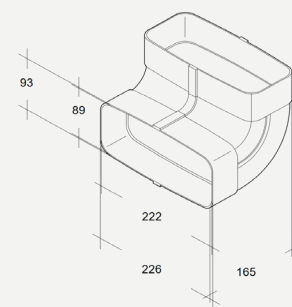

Flachkanal

Flexschlauch

Rohrbogen senkrecht

Verbinder

Single 180