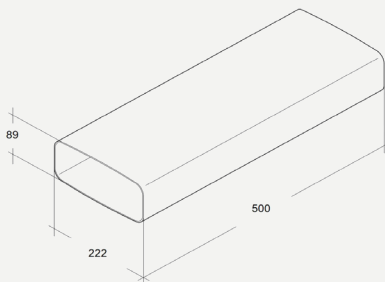

Flachkanal

Flexschlauch

Rohrbogen senkrecht

Verbinder

Single 180