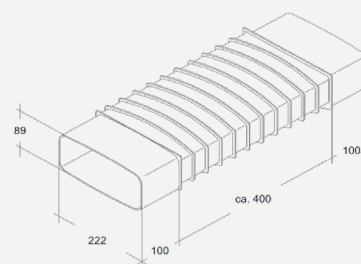

Rubin / Diamant / Onyx

Umluftset mit Gitterblende

Produktinformationen

Die optimAIRo-Ab- und Umluftmodule sind ideal, um individuell passende Ab-/Umluftleitungen in der Küche zu montieren. Wer eine Luftführung für Innenräume plant, sollte auf eine möglichst kurze und geradlinig verlaufende Leitung achten. Optimal für einen ungehinderten Luftstrom sind die optimAIRo-Flachkanalsysteme.

Flachkanal

Flexschlauch

Rohrbogen senkrecht

Verbinder

Single 180