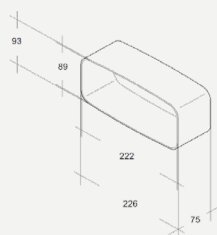

Flachkanal

Flexschlauch

Rohrbogen senkrecht

Verbinder

Single 180