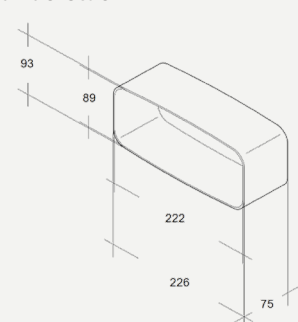

Kristall

Umluftset mit Kohlefilter im Sockel

Produktinformationen

Die optimAIRo-Ab- und Umluftmodule sind ideal, um individuell passende Ab-/Umluftleitungen in der Küche zu montieren. Wer eine Luftführung für Innenräume plant, sollte auf eine möglichst kurze und geradlinig verlaufende Leitung achten. Optimal für einen ungehinderten Luftstrom sind die optimAIRo-Flachkanalsysteme.

Flachkanal

Übergangsstück versetzt

Verbinderstück

Sockelmotor

Aktivkohlebox 200