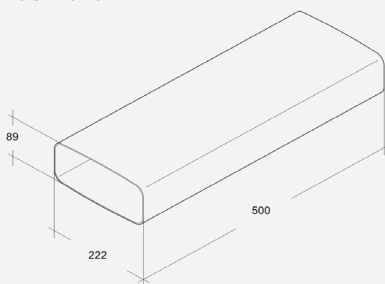

Kristall

Umluftset mit Kohlefilter im Sockel

Produktinformationen

Die optimAIRo-Ab- und Umluftmodule sind ideal, um individuell passende Ab-/Umluftleitungen in der Küche zu montieren. Wer eine Luftführung für Innenräume plant, sollte auf eine möglichst kurze und geradlinig verlaufende Leitung achten. Optimal für einen ungehinderten Luftstrom sind die optimAIRo-Flachkanalsysteme.

Flachkanal

Übergangsstück versetzt

Verbinderstück

Sockelmotor

Aktivkohlebox 200