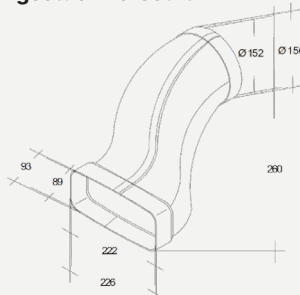

Flachkanal

Übergangsstück versetzt

Verbinderstück

Sockelmotor

Aktivkohlebox 200