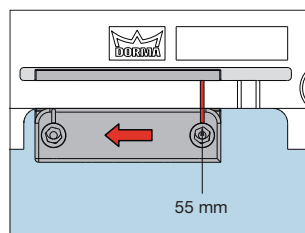

### Optimální velikost mezery,

díky plynulé vícerozměrné nastavitelnosti, lze dveře vyrovnat i po instalaci.

### Vyrovnání podle osy X

Individuální nastavení osy otáčení mezi 52 a 73 mm.

### Vyrovnání podle osy Z

Plynulé vyrovnávání pozice dveří, aby se dosáhlo dokonalé roviny díky nastavení až o 1 mm při tloušťce skla 8 mm, nebo až o 3 mm skla při tloušťce 12 mm.