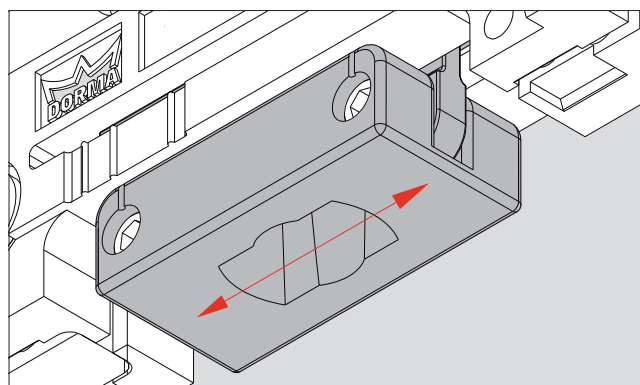

Multidimenzionální nastavitelnost i po montáži

Vyrovnání podle osy X

Individuální nastavení osy otáčení mezi 52 a 73 mm.