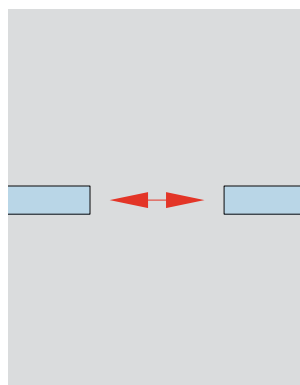

### Rychlá a snadná montáž

Kování MUNDUS dokonale sedí díky multidimenzionálnímu plynulému nastavení.

Vyrovnání svislé mezery a perfektní uložení vzhledem k ose otáčení a nulové poloze.

### Optimální velikost mezery,

díky plynulé vícerozměrné nastavitelnosti, lze dveře vyrovnat i po instalaci.

### Vyrovnání podle osy X

Individuální nastavení osy otáčení mezi 52 a 73 mm.

### Vyrovnání podle osy Z

Plynulé vyrovnávání pozice dveří, aby se dosáhlo dokonalé roviny díky nastavení až o 1 mm při tloušťce skla 8 mm, nebo až o 3 mm skla při tloušťce 12 mm.