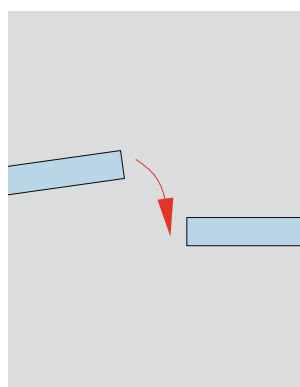

### Optimální velikost mezery,

díky plynulé vícerozměrné nastavitelnosti, lze dveře vyrovnat i po instalaci.

### Multidimenzionální nastavitelnost i po montáži

### Vyrovnání podle osy X

Individuální nastavení osy otáčení mezi 52 a 73 mm.

### Vyrovnání podle osy Z

Plynulé vyrovnávání pozice dveří, aby se dosáhlo dokonalé roviny díky nastavení až o 1 mm při tloušťce skla 8 mm, nebo až o 3 mm skla při tloušťce 12 mm.