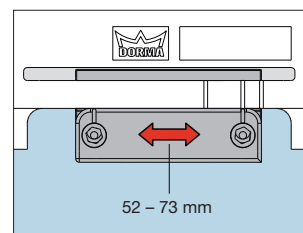

### Optimální velikost mezery,

díky plynulé vícerozměrné nastavitelnosti, lze dveře vyrovnat i po instalaci.

### Vyrovnání podle osy X

Individuální nastavení osy otáčení mezi 52 a 73 mm.

### Vyrovnání podle osy Z

Plynulé vyrovnávání pozice dveří, aby se dosáhlo dokonalé roviny díky nastavení až o 1 mm při tloušťce skla 8 mm, nebo až o 3 mm skla při tloušťce 12 mm.