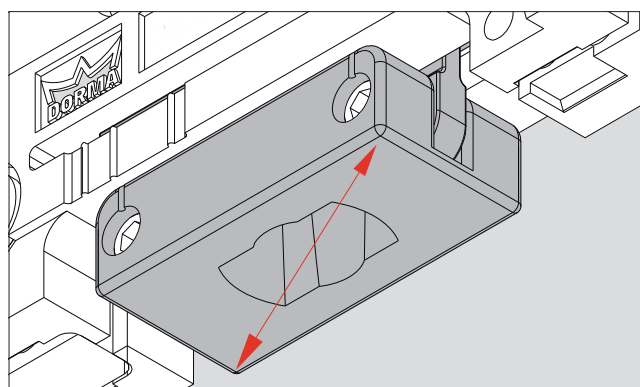

### Optimální velikost mezery,

díky plynulé vícerozměrné nastavitelnosti, lze dveře vyrovnat i po instalaci.

### Multidimenzionální nastavitelnost i po montáži

### Vyrovnání podle osy X

Individuální nastavení osy otáčení mezi 52 a 73 mm.

### Vyrovnání podle osy Z

Plynulé vyrovnávání pozice dveří, aby se dosáhlo dokonalé roviny díky nastavení až o 1 mm při tloušťce skla 8 mm, nebo až o 3 mm skla při tloušťce 12 mm.