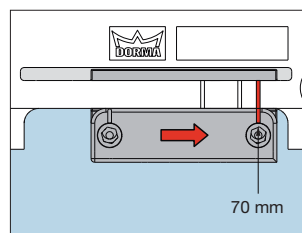

### Rychlá a snadná montáž

Kování MUNDUS dokonale sedí díky multidimenzionálnímu plynulému nastavení.

Vyrovnání svislé mezery a perfektní uložení vzhledem k ose otáčení a nulové poloze.

### Optimální velikost mezery,

díky plynulé vícerozměrné nastavitelnosti, lze dveře vyrovnat i po instalaci.

### Vyrovnání podle osy Z

Plynulé vyrovnávání pozice dveří, aby se dosáhlo dokonalé roviny díky nastavení až o 1 mm při tloušťce skla 8 mm, nebo až o 3 mm skla při tloušťce 12 mm.