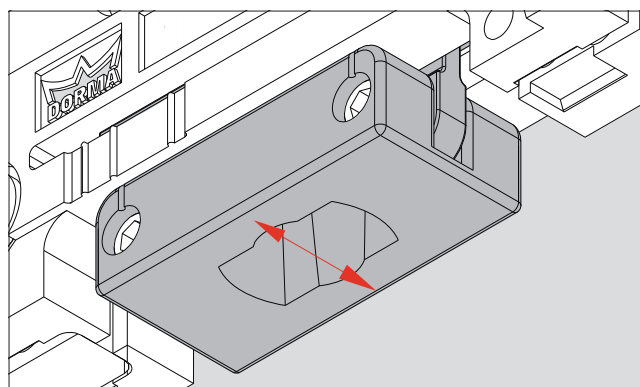

### Optimální velikost mezery,

díky plynulé vícerozměrné nastavitelnosti, lze dveře vyrovnat i po instalaci.

### Multidimenzionální nastavitelnost i po montáži

### Vyrovnání podle osy Z

Plynulé vyrovnávání pozice dveří, aby se dosáhlo dokonalé roviny díky nastavení až o 1 mm při tloušťce skla 8 mm, nebo až o 3 mm skla při tloušťce 12 mm.