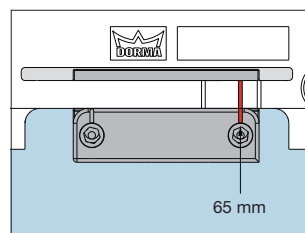

### Optimální velikost mezery,

díky plynulé vícerozměrné nastavitelnosti, lze dveře vyrovnat i po instalaci.

### Vyrovnání podle osy X

Individuální nastavení osy otáčení mezi 52 a 73 mm.

### Vyrovnání podle osy Z

Plynulé vyrovnávání pozice dveří, aby se dosáhlo dokonalé roviny díky nastavení až o 1 mm při tloušťce skla 8 mm, nebo až o 3 mm skla při tloušťce 12 mm.