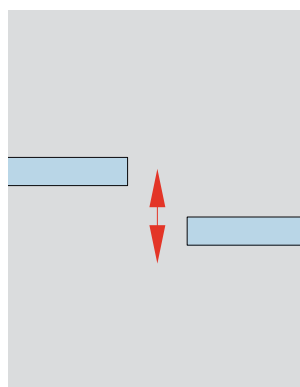

### Optimální velikost mezery,

díky plynulé vícerozměrné nastavitelnosti, lze dveře vyrovnat i po instalaci.

### Multidimenzionální nastavitelnost i po montáži

### Vyrovnání podle osy X

Individuální nastavení osy otáčení mezi 52 a 73 mm.

### Vyrovnání podle osy Z

Plynulé vyrovnávání pozice dveří, aby se dosáhlo dokonalé roviny díky nastavení až o 1 mm při tloušťce skla 8 mm, nebo až o 3 mm skla při tloušťce 12 mm.