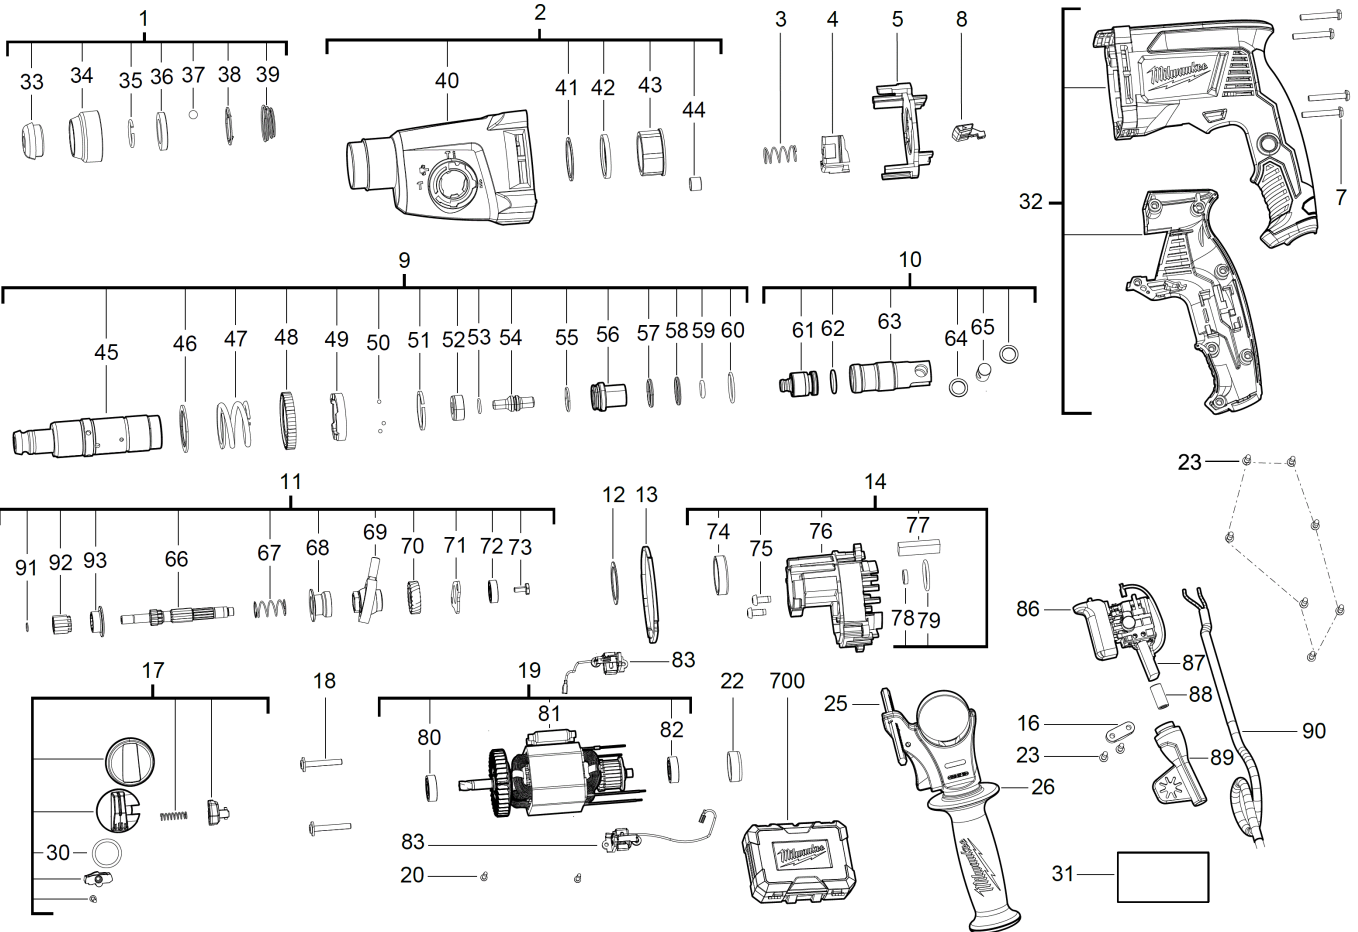

Position	Quantity	Description	Part number	EAN
0001	1	CHUCK	4931466354	4058546275716
0002	1	GEAR BOX KIT	4931466355	4058546275723
0003	1	SPRING PLATE	4931454502	4058546009304
0004	1	LOCKING PART	4931466356	4058546275730
0005	1	COVER	4931454439	4058546008673
0007	4	SCREW	661288001	4002395856282
0008	1	SLIDE	4931466357	4058546275747
0009	1	SPINDLE KIT	4931466358	4058546275754
0010	1	CYLINDER	4931466359	4058546275761
0011	1	WOBBLE DRIVE	4931466360	4058546275778
0012	1	WASHER	633516001	4002395851324
0013	1	SEAL	4931454444	4058546008727
0014	1	GEAR BOX	4931466361	4058546275785
0016	1	CLAMP	513100000	
0017	1	TURNING KNOB	4931466362	4058546275792
0018	2	SCREW	4931454468	4058546008963
0019	1	MOTOR	4931466363	4058546275808
0020	2	SCREW	660570005	4002395827329
0022	1	HOLDER	4931466364	4058546275815
0023	9	SCREW	4931454800	4058546014179
0025	1	DEPTH GAUGE	620448002	4002395851218
0026	1	AUXILIARY HANDLE	4931466365	4058546275822
0030	1	O-RING	4931466366	4058546275839
0031	1	RATING PLATE	4931466367	4058546275846
0032	1	HOUSING	4931466368	4058546275853
0033	1	RUBBER CAP	561993001	4002395854936
0034	1	CLAMPING SLEEVE	522172001	4002395854295
0035	1	SPRING RING	672631001	4002395856336
0036	1	RETAINING RING	633521001	4002395856237
0037	1	BALL	4931453606	4002395143832
0038	1	PLATE	632399001	4002395856275
0039	1	SPRING	4931453607	4002395143849
0040	1	GEAR BOX HOUSING	4931466369	4058546275860
0041	1	COMPENSATING WASHER	633514001	4002395856244
0042	1	NEEDLE BEARING	4931454446	4058546008741
0043	1	BUSH	4931454445	4058546008734
0044	1	NEEDLE BEARING	4931454447	4058546008758
0045	1	SPINDLE	4931454461	4058546008895
0046	1	WASHER	633517001	4002395851331
0047	1	COUPLING RING	4931454460	4058546008888
0048	1	GEARWHEEL SET	4931454459	4058546008871
0049	1	CLUTCH	4931454458	4058546008864
0050	3	BALL	611405001	4002395851201
0051	1	HOLDING RING	4931436804	4002395180431
0052	1	STOP WASHER	4931454457	4058546008857
0053	1	O-RING	4931454454	4058546008826
0054	1	SNAP DIE	4931454509	4058546009373
0055	1	O-RING	4931436819	4002395179084
0056	1	SLEEVE	4931472261	4058546284787
0057	1	O-RING	562595001	4002395850655