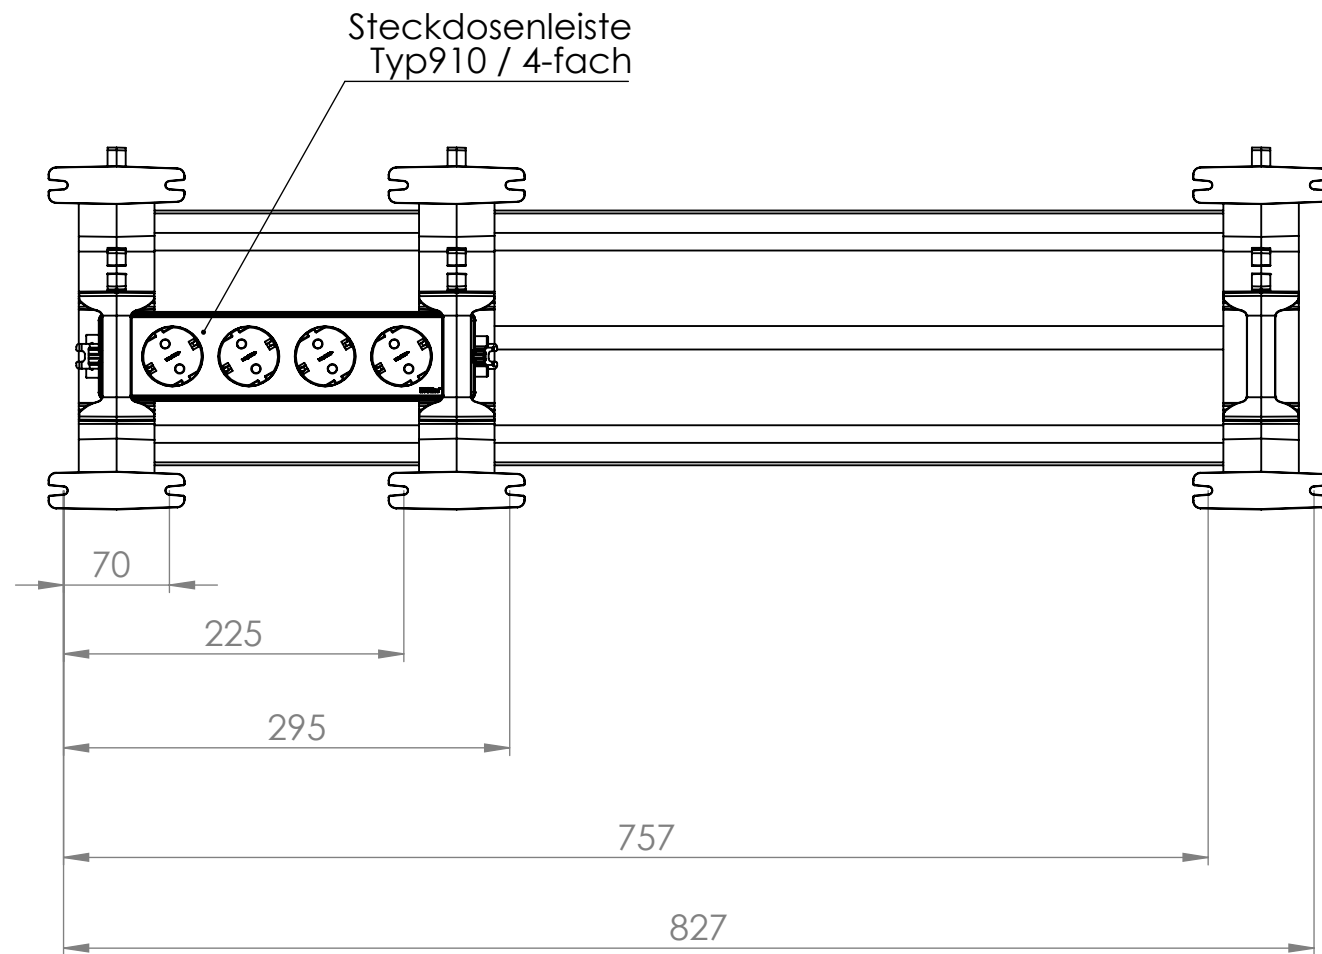

Profil **nicht** auf Anschlag im Kunststoffhalter!
Abstand an Steckdosenleiste Typ910 / 4-fach angepasst!

Profil auf Anschlag im Kunststoffhalter!

Datum: 29.09.2021 Ersteller: h.nagies
Projektnummer:

Tel +49 23 51 / 94 81 0
Fax +49 23 51 / 4 26 58
Email info@schulte.com
Internet www.evoline.com