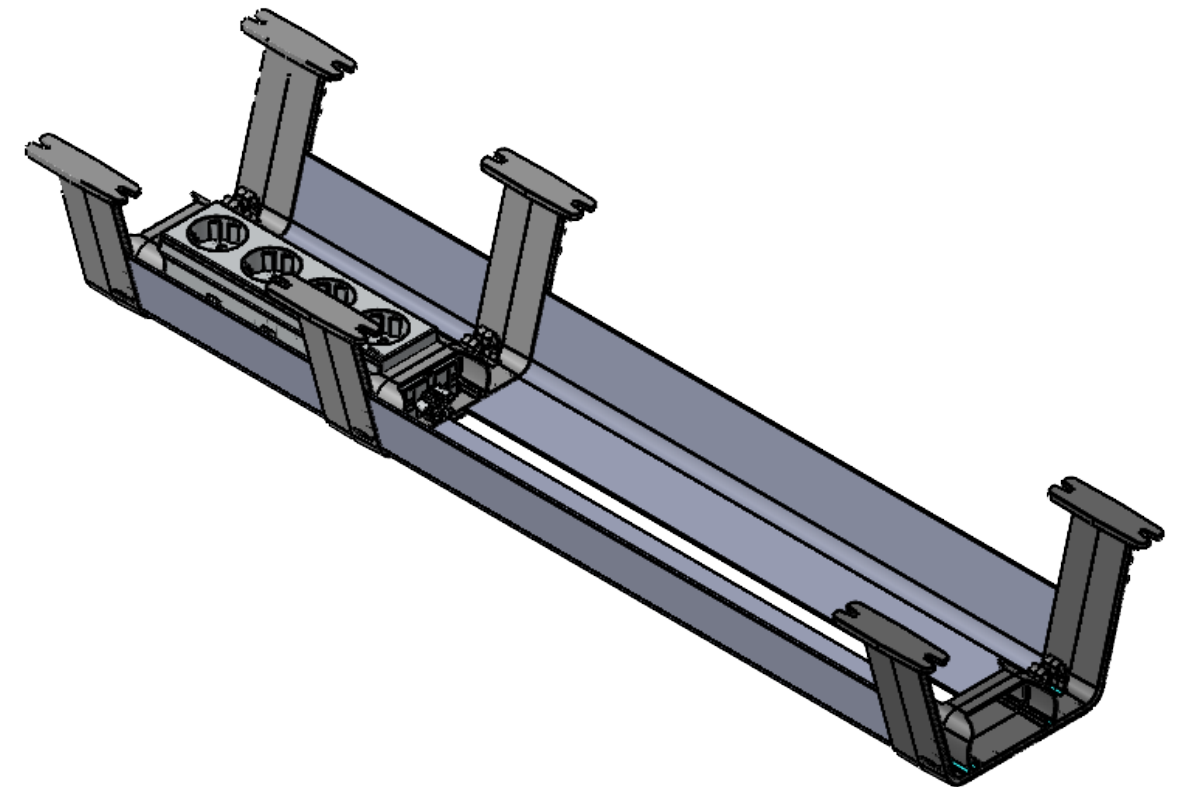

Profil **nicht** auf Anschlag im Kunststoffhalter!
Abstand an Steckdosenleiste Typ910 / 4-fach angepasst!

Profil auf Anschlag im Kunststoffhalter!

Datum: 29.09.2021 Ersteller: h.nagies
Projektnummer:

Tel +49 23 51 / 94 81 0
Fax +49 23 51 / 4 26 58
Email info@schulte.com
Internet www.evoline.com