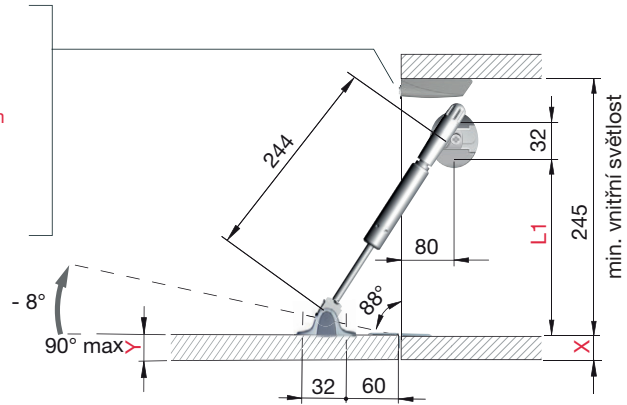

Sklopný píst Kraby nákras vrtání D244 mm

nákras vrtání se závěsy Kimana

- magnet K Lock
- k zavrtání nebo do
adaptéru

- K Push Tech 20 mm
- s magnetem
- k zavrtání nebo do
adaptéru

dno (X)		dveře (Y)		L1
16 mm	4 mm	16 mm	2 mm	197
16 mm	4 mm	19 mm	-	199
18 mm	2 mm	18 mm	-	197
19 mm	-	16 mm	2 mm	193
19 mm	-	19 mm	-	195
20 mm	-	20 mm	-	195

nákras vrtání s miskovými závěsy **bez** Push to Open (otevřít stiknutím)

nákras vrtání s miskovými závěsy **včetně** Push to Open (otevřít stiknutím)

- K Push Tech 14 mm
- s magnetem
- k zavrtání nebo do
adaptéru