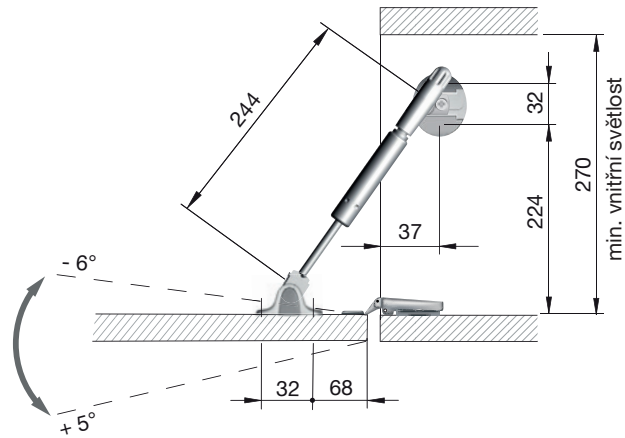

Sklopný píst Kraby nákras vrtání D244 mm

nákras vrtání se závěsy Kimana

- magnet K Lock
- k zavrtání nebo do
adaptéru

- K Push Tech 20 mm
- s magnetem
- k zavrtání nebo do
adaptéru

dno (X)		dveře (Y)		L1
16 mm	4 mm	16 mm	2 mm	197
16 mm	4 mm	19 mm	-	199
18 mm	2 mm	18 mm	-	197
19 mm	-	16 mm	2 mm	193
19 mm	-	19 mm	-	195
20 mm	-	20 mm	-	195

nákras vrtání s miskovými závěsy **bez** Push to Open (otevřít stiknutím)

nákras vrtání s miskovými závěsy **včetně** Push to Open (otevřít stiknutím)

- K Push Tech 14 mm
- s magnetem
- k zavrtání nebo do
adaptéru