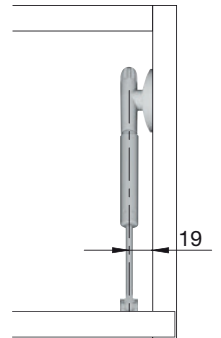

Sklopný píst Kraby nákras vrtání D244 mm

nákras vrtání se závěsy Kimana

- magnet K Lock
- k zavrtání nebo do
adaptéru

- K Push Tech 20 mm
- s magnetem
- k zavrtání nebo do
adaptéru

dno (X)		dveře (Y)		L1
16 mm	4 mm	16 mm	2 mm	197
16 mm	4 mm	19 mm	-	199
18 mm	2 mm	18 mm	-	197
19 mm	-	16 mm	2 mm	193
19 mm	-	19 mm	-	195
20 mm	-	20 mm	-	195

nákras vrtání s miskovými závěsy **bez** Push to Open (otevřít stiknutím)

nákras vrtání s miskovými závěsy **včetně** Push to Open (otevřít stiknutím)

- K Push Tech 14 mm
- s magnetem
- k zavrtání nebo do
adaptéru