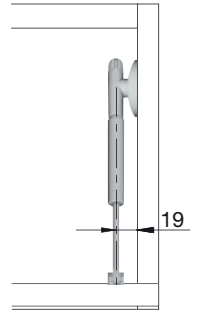

Sklopný píst Kraby nákras vrtání D244 mm

nákras vrtání se závěsy Kimana

- magnet K Lock
- k zavrtání nebo do
adaptéru

- K Push Tech 20 mm
- s magnetem
- k zavrtání nebo do
adaptéru

dno (X)		dveře (Y)		L1
16 mm	4 mm	16 mm	2 mm	197
16 mm	4 mm	19 mm	-	199
18 mm	2 mm	18 mm	-	197
19 mm	-	16 mm	2 mm	193
19 mm	-	19 mm	-	195
20 mm	-	20 mm	-	195

nákras vrtání s miskovými závěsy **bez** Push to Open (otevřít stiknutím)

nákras vrtání s miskovými závěsy **včetně** Push to Open (otevřít stiknutím)

- K Push Tech 14 mm
- s magnetem
- k zavrtání nebo do
adaptéru