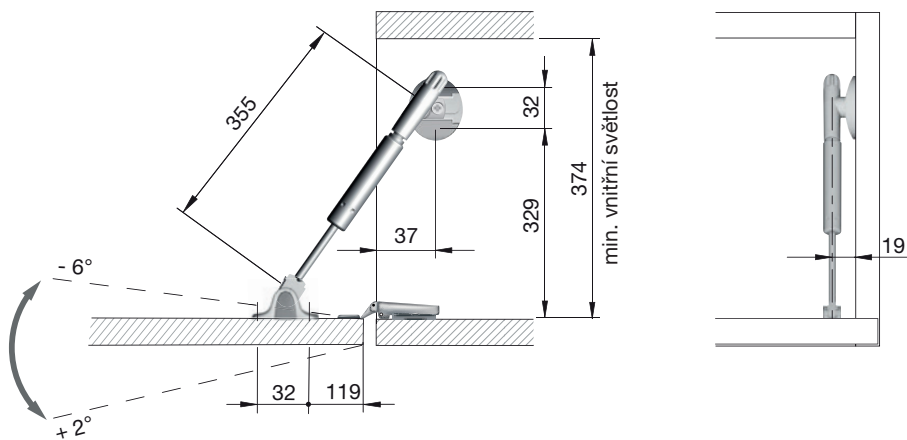

Sklopný píst Kraby nákras vrtání D355 mm

nákras vrtání se závěsy Kimana

-  - magnet K Lock
- k zavrtání nebo do adaptéru
-  - K Push Tech 20 mm
- s magnetem
- k zavrtání nebo do adaptéru

dno (X)		dveře (Y)		L1
16 mm	4 mm	16 mm	2 mm	302
16 mm	4 mm	19 mm	-	304
18 mm	2 mm	18 mm	-	302
19 mm	-	16 mm	2 mm	298
19 mm	-	19 mm	-	300
20 mm	-	20 mm	-	300

nákras vrtání s miskovými závěsy **bez** Push to Open (otevřít stiknutím)

nákras vrtání s miskovými závěsy **včetně** Push to Open (otevřít stiknutím)