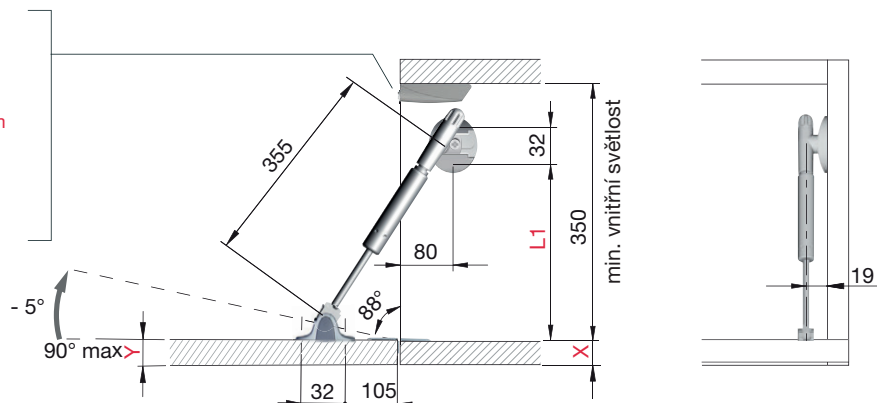

Sklopný píst Kraby nákras vrtání D355 mm

nákras vrtání se závěsy Kimana

-  - magnet K Lock
- k zavrtání nebo do adaptéru
-  - K Push Tech 20 mm
- s magnetem
- k zavrtání nebo do adaptéru

dno (X)		dveře (Y)		L1
16 mm	4 mm	16 mm	2 mm	302
16 mm	4 mm	19 mm	-	304
18 mm	2 mm	18 mm	-	302
19 mm	-	16 mm	2 mm	298
19 mm	-	19 mm	-	300
20 mm	-	20 mm	-	300

nákras vrtání s miskovými závěsy **bez** Push to Open (otevřít stiknutím)

nákras vrtání s miskovými závěsy **včetně** Push to Open (otevřít stiknutím)