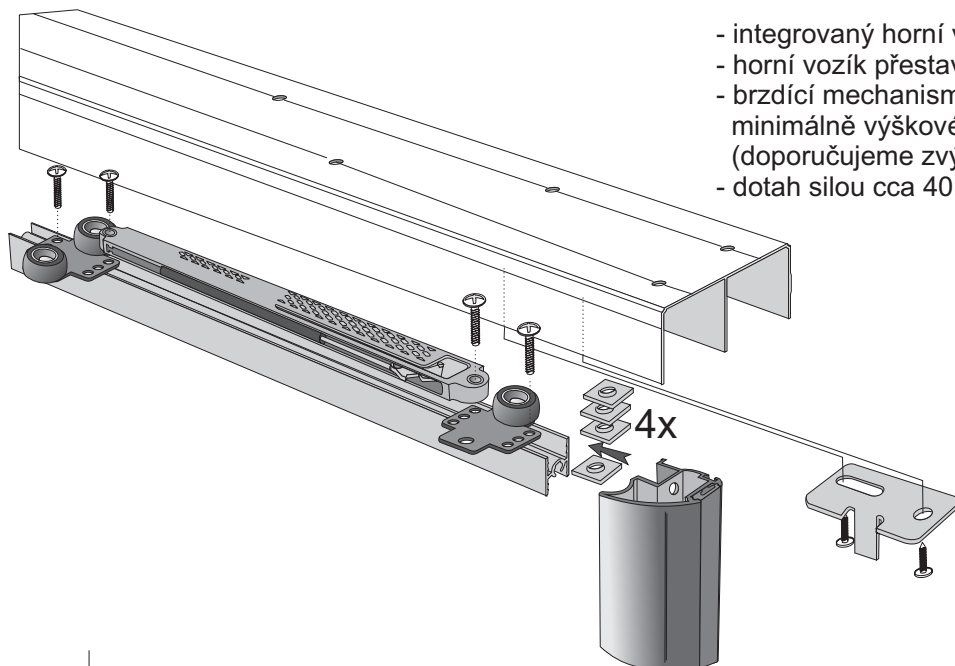

Soft Close S55 SLIDIX T40

Dveřní dovírač pro systémy vestavěných skříní

- integrovaný horní vozík
- horní vozík přestavitelný pro symetrická a asymetrická madla
- brzdící mechanismus umístěný před vozíkem omezuje minimálně výškové seřízení dveří (doporučujeme zvýšit odečet výšky dveří pouze o 5mm)
- dotah silou cca 40N

madlo	a
S15	33 mm
S16	25 mm
S17	25 mm
S18	29 mm
S20	49 mm
S21	21 mm
S22	29 mm