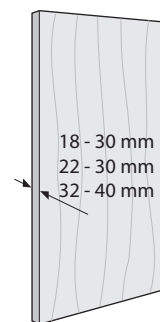

Rozmery a hmotnosť dverí

- TB 600 - 2000
- TB 750 - 1350
- TB 650 - 1000

TB	600	650	700	750	800	850	900	950	1000
TH ≤	1800	1950	2100	2250	2400	2550	2700	2850	3000

Počet a pozícia dverí

Nastavenie výšky a naloženia

± 3

± 10

Materiál dverí

Tlmenie Silent System

	2 dverí	3 dverí	4 dverí
tlmenie v smere zatvárania			
tlmenie v smere otvárania			