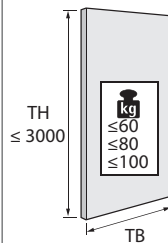

Rozmery a hmotnosť dverí

- TB 600 - 2000
- TB 750 - 1350
- TB 650 - 1000

TB	600	650	700	750	800	850	900	950	1000
TH ≤	1800	1950	2100	2250	2400	2550	2700	2850	3000

Počet a pozícia dverí

Nastavenie výšky a naloženia