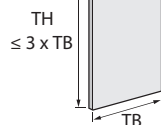

Rozmery a hmotnosť dverí

- TB 600 - 2000
- TB 750 - 1350
- TB 650 - 1000

TB	600	650	700	750	800	850	900	950	1000
TH ≤	1800	1950	2100	2250	2400	2550	2700	2850	3000

Počet a pozícia dverí

Nastavenie výšky a naloženia

± 3

± 10

Materiál dverí

Tlmenie Silent System

	2 dverí	3 dverí	4 dverí
tlmenie v smere zatvárania			
tlmenie v smere otvárania			