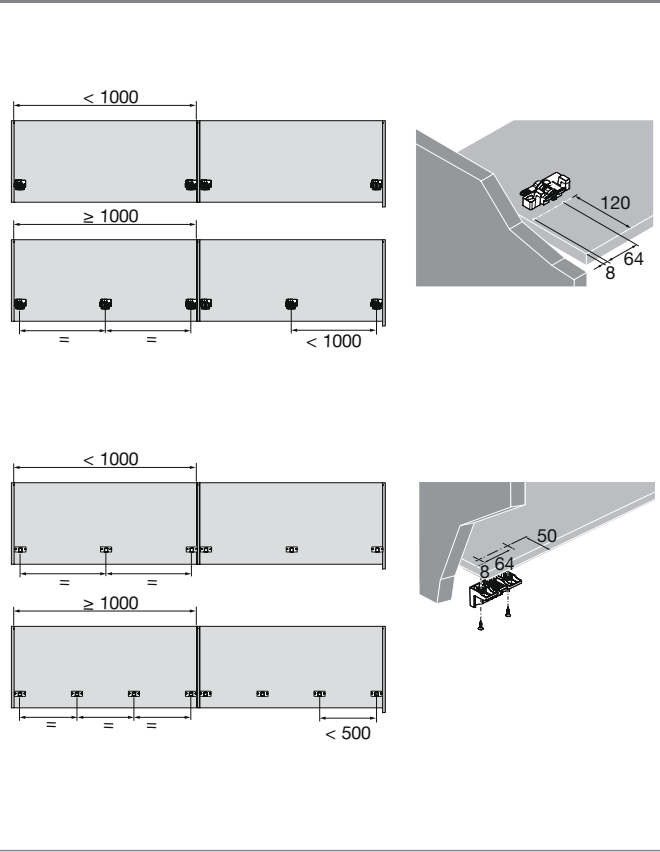

# Rozmery pre zabudovanie pre 2 dverí

# Umiestnenie dielov na korpus

# Horizontálny rez skrine s 2 dverami