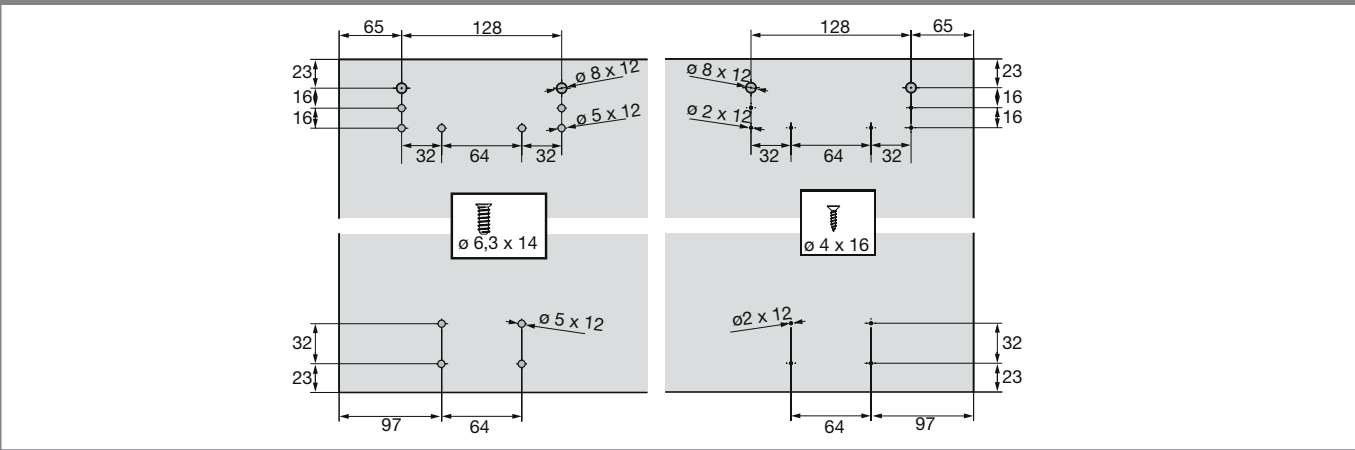

# Rozmery pre zabudovanie pre 2 dverí

# Umiestnenie dielov na korpus

# Horizontálny rez skrine s 2 dverami