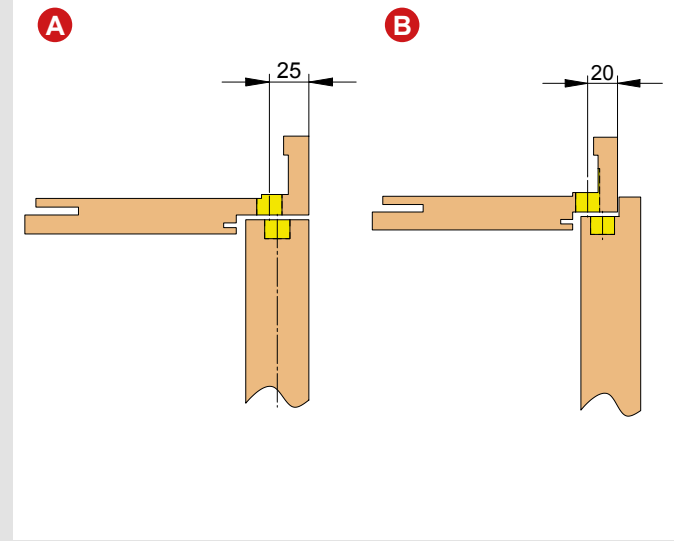

PORTI FÜR HOLZTÜREN MIT HOLZZARGEN 5489

Lieferumfang / Anwendung
Included / Technical Specifications

Montage / Vorrüsten der Holzzarge
Fitting / preliminary set of wooden frames

Belastung durch Öffnungsbegrenzer bei der Bandauswahl berücksichtigen. Technische Änderungen vorbehalten.
When choosing the hinges loads due to the opening restrictor have to be taken into account. Technical specifications are subject to change.

PORTI FÜR HOLZTÜREN MIT HOLZZARGEN 5489

Montage /
Fitting

Belastung durch Öffnungsbegrenzer bei der Bandauswahl berücksichtigen. Technische Änderungen vorbehalten.
When choosing the hinges loads due to the opening restrictor have to be taken into account. Technical specifications are subject to change.