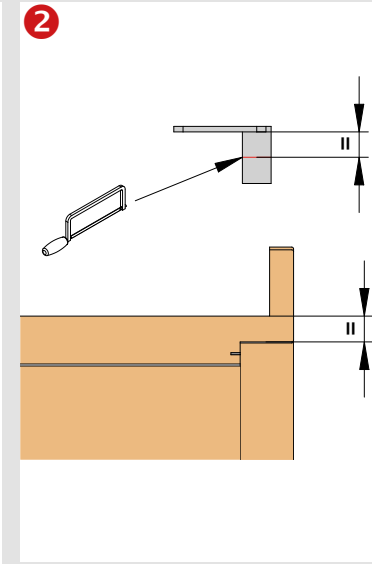

PORTI FÜR HOLZTÜREN MIT HOLZZARGEN 5489

Lieferumfang / Anwendung
Included / Technical Specifications

Montage / Vorrüsten der Holzzarge
Fitting / preliminary set of wooden frames

Belastung durch Öffnungsbegrenzer bei der Bandauswahl berücksichtigen. Technische Änderungen vorbehalten.
When choosing the hinges loads due to the opening restrictor have to be taken into account. Technical specifications are subject to change.

PORTI FÜR HOLZTÜREN MIT HOLZZARGEN 5489

Montage /
Fitting

Belastung durch Öffnungsbegrenzer bei der Bandauswahl berücksichtigen. Technische Änderungen vorbehalten.
When choosing the hinges loads due to the opening restrictor have to be taken into account. Technical specifications are subject to change.