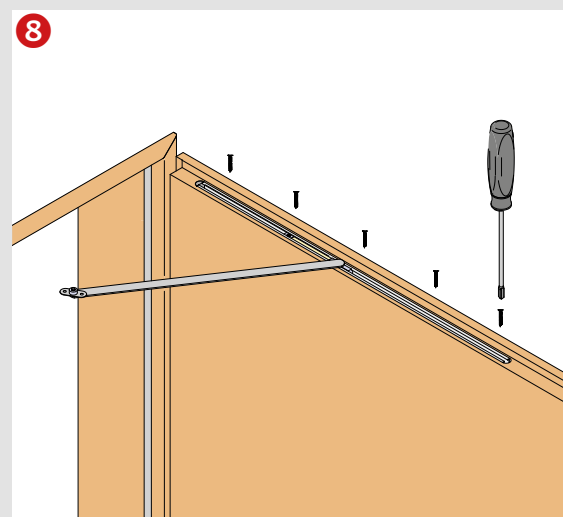

PORTI FÜR HOLZTÜREN MIT HOLZZARGEN 5489

Lieferumfang / Anwendung
Included / Technical Specifications

Montage / Vorrüsten der Holzzarge
Fitting / preliminary set of wooden frames

Belastung durch Öffnungsbegrenzer bei der Bandauswahl berücksichtigen. Technische Änderungen vorbehalten.
When choosing the hinges loads due to the opening restrictor have to be taken into account. Technical specifications are subject to change.

PORTI FÜR HOLZTÜREN MIT HOLZZARGEN 5489

Montage /
Fitting

Belastung durch Öffnungsbegrenzer bei der Bandauswahl berücksichtigen. Technische Änderungen vorbehalten.
When choosing the hinges loads due to the opening restrictor have to be taken into account. Technical specifications are subject to change.