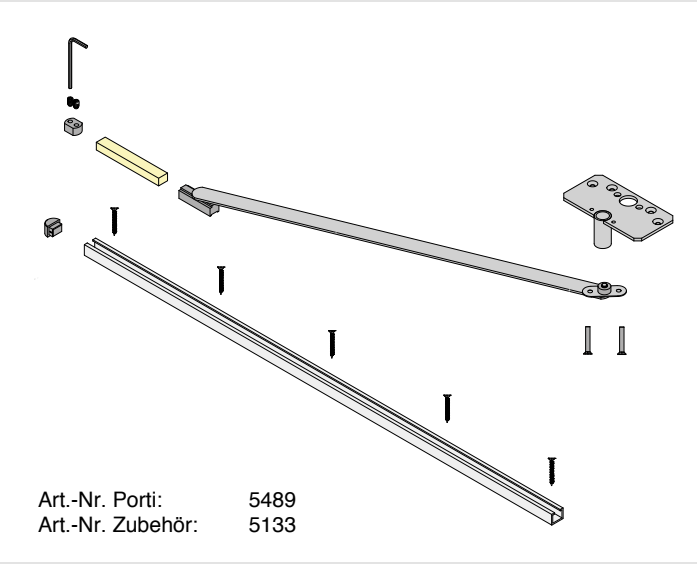

PORTI FÜR HOLZTÜREN MIT HOLZZARGEN 5489

Lieferumfang / Anwendung
Included / Technical Specifications

Montage / Vorrüsten der Holzzarge
Fitting / preliminary set of wooden frames

Belastung durch Öffnungsbegrenzer bei der Bandauswahl berücksichtigen. Technische Änderungen vorbehalten.
When choosing the hinges loads due to the opening restrictor have to be taken into account. Technical specifications are subject to change.

PORTI FÜR HOLZTÜREN MIT HOLZZARGEN 5489

Montage /
Fitting

Belastung durch Öffnungsbegrenzer bei der Bandauswahl berücksichtigen. Technische Änderungen vorbehalten.
When choosing the hinges loads due to the opening restrictor have to be taken into account. Technical specifications are subject to change.