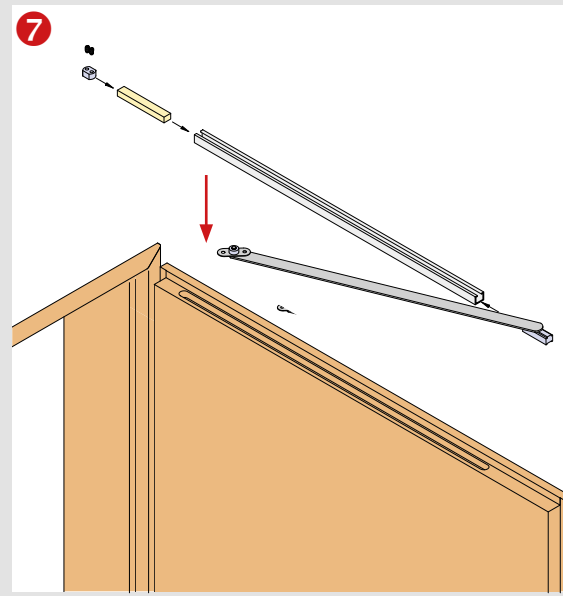

PORTI FÜR HOLZTÜREN MIT HOLZZARGEN 5489

Montage /
Fitting

Belastung durch Öffnungsbegrenzer bei der Bandauswahl berücksichtigen. Technische Änderungen vorbehalten.
When choosing the hinges loads due to the opening restrictor have to be taken into account. Technical specifications are subject to change.