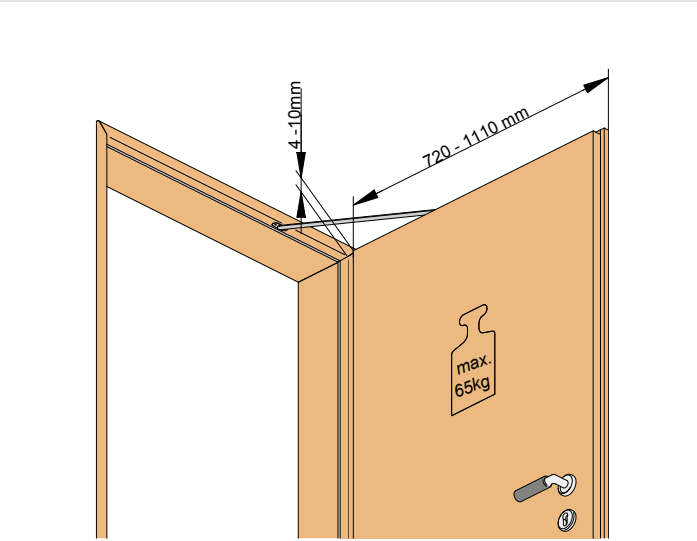

PORTI FÜR HOLZTÜREN MIT HOLZZARGEN 5489

Lieferumfang / Anwendung
Included / Technical Specifications

Montage / Vorrüsten der Holzzarge
Fitting / preliminary set of wooden frames

Belastung durch Öffnungsbegrenzer bei der Bandauswahl berücksichtigen. Technische Änderungen vorbehalten.
When choosing the hinges loads due to the opening restrictor have to be taken into account. Technical specifications are subject to change.

PORTI FÜR HOLZTÜREN MIT HOLZZARGEN 5489

Montage /
Fitting

Belastung durch Öffnungsbegrenzer bei der Bandauswahl berücksichtigen. Technische Änderungen vorbehalten.
When choosing the hinges loads due to the opening restrictor have to be taken into account. Technical specifications are subject to change.