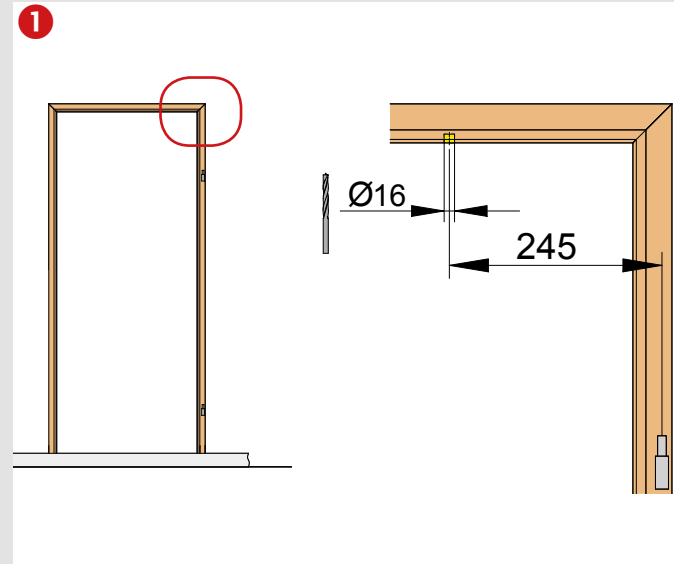

PORTI FÜR HOLZTÜREN MIT HOLZZARGEN 5489

Lieferumfang / Anwendung
Included / Technical Specifications

Montage / Vorrüsten der Holzzarge
Fitting / preliminary set of wooden frames

Belastung durch Öffnungsbegrenzer bei der Bandauswahl berücksichtigen. Technische Änderungen vorbehalten.
When choosing the hinges loads due to the opening restrictor have to be taken into account. Technical specifications are subject to change.

PORTI FÜR HOLZTÜREN MIT HOLZZARGEN 5489

Montage /
Fitting

Belastung durch Öffnungsbegrenzer bei der Bandauswahl berücksichtigen. Technische Änderungen vorbehalten.
When choosing the hinges loads due to the opening restrictor have to be taken into account. Technical specifications are subject to change.