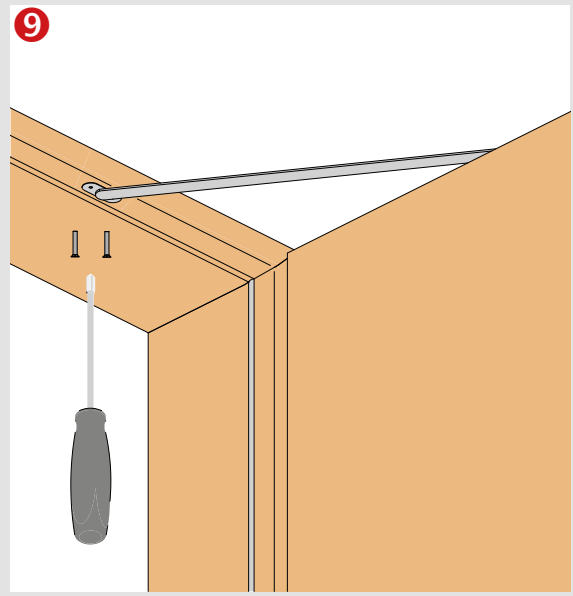

PORTI FÜR HOLZTÜREN MIT HOLZZARGEN 5489

Montage /
Fitting

Belastung durch Öffnungsbegrenzer bei der Bandauswahl berücksichtigen. Technische Änderungen vorbehalten.
When choosing the hinges loads due to the opening restrictor have to be taken into account. Technical specifications are subject to change.