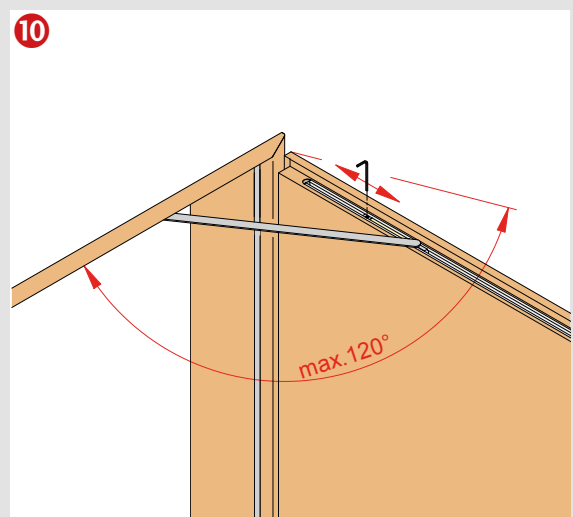

PORTI FÜR HOLZTÜREN MIT HOLZZARGEN 5489

Lieferumfang / Anwendung
Included / Technical Specifications

Montage / Vorrüsten der Holzzarge
Fitting / preliminary set of wooden frames

Belastung durch Öffnungsbegrenzer bei der Bandauswahl berücksichtigen. Technische Änderungen vorbehalten.
When choosing the hinges loads due to the opening restrictor have to be taken into account. Technical specifications are subject to change.

PORTI FÜR HOLZTÜREN MIT HOLZZARGEN 5489

Montage /
Fitting

Belastung durch Öffnungsbegrenzer bei der Bandauswahl berücksichtigen. Technische Änderungen vorbehalten.
When choosing the hinges loads due to the opening restrictor have to be taken into account. Technical specifications are subject to change.